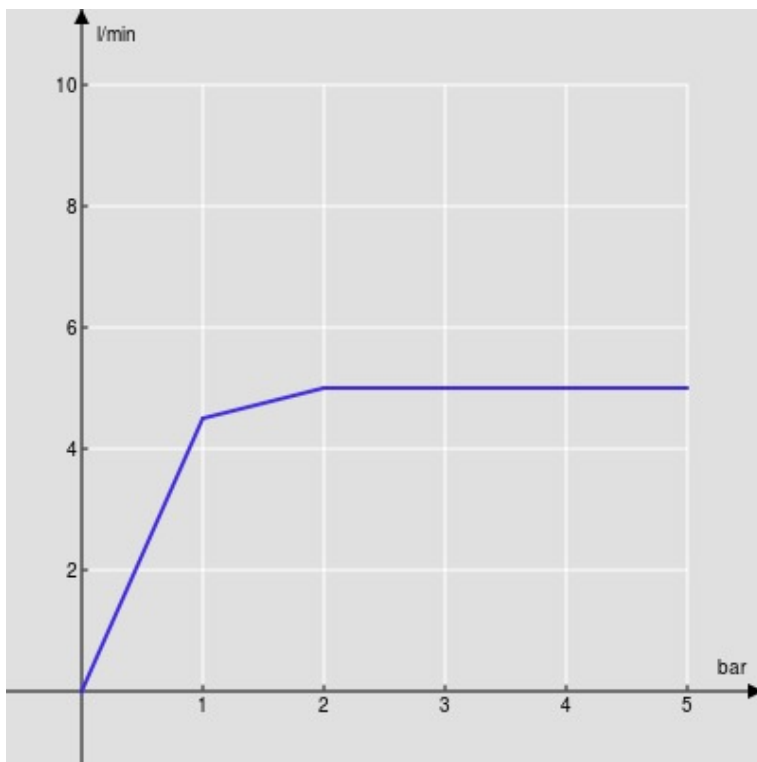

SPEZIFIKATIONEN

Waschtischbatterie Einhandmischer
Diamond smoke PVD
Luftsprudler mit Antikalk-Funktion M 18 x 1, 5 l/min
Schwenkbarer Auslauf
Ohne Ablaufgarnitur, Anschlusschläuche ø 3/8"
Energiebegrenzer mit Kaltwasser-Öffnung
Verpackung: 41 x 21 x 7 cm / 0,006027 m³

ZERTIFIZIERUNGEN

FLÜSSIGKEITS DIAGRAMM: HEISSES / KALTES WASSER

— Perlator

FLÜSSIGKEITS DIAGRAMM: GEMISCHT WASSER

— Perlator