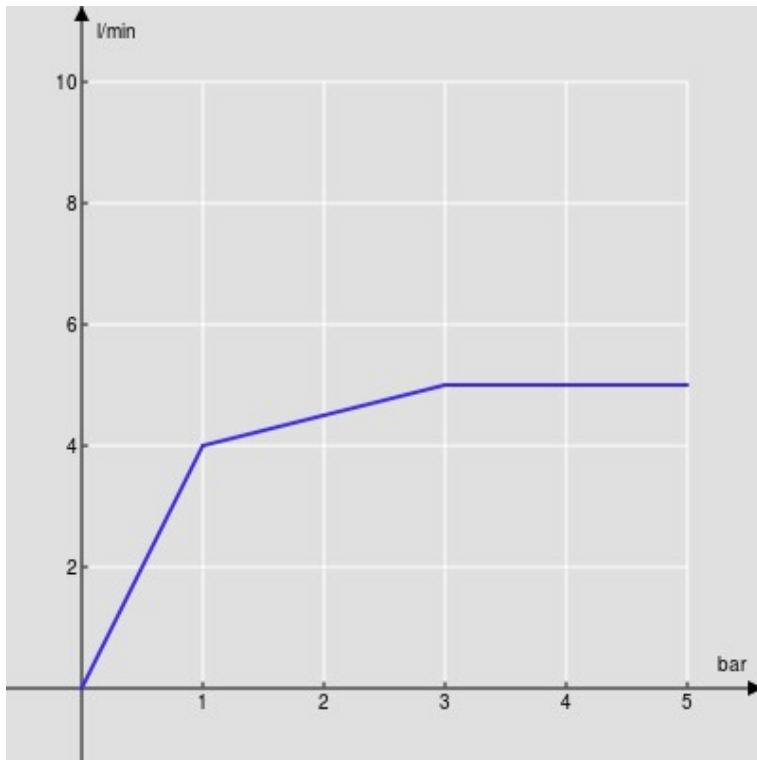

SPEZIFIKATIONEN

Waschtischbatterie Einhandmischer
Diamond smoke PVD
Luftsprudler mit Antikalk-Funktion M 18 x 1, 5 l/min
Schwenkbarer Auslauf
Ohne Ablaufgarnitur, Anschlusschläuche ø 3/8"
Energiebegrenzer mit Kaltwasser-Öffnung
Verpackung: 41 x 21 x 7 cm / 0,006027 m³

ZERTIFIZIERUNGEN

FLÜSSIGKEITS DIAGRAMM: HEISSES / KALTES WASSER

— Perlator

FLÜSSIGKEITS DIAGRAMM: GEMISCHT WASSER

— Perlator