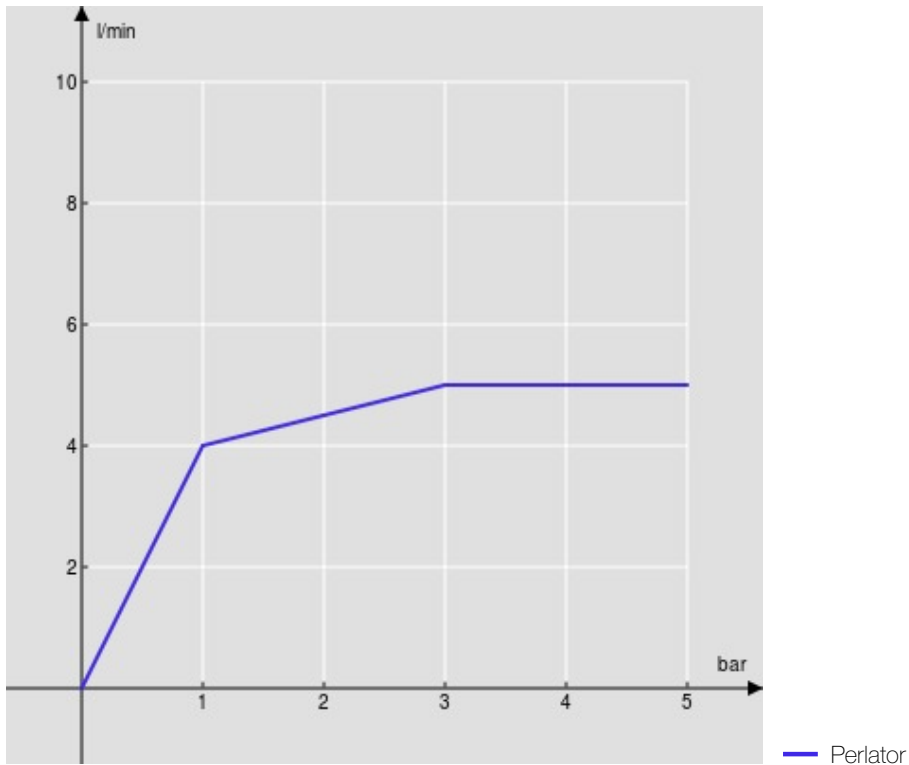

#### SPEZIFIKATIONEN

Waschtischbatterie Einhandmischer  
Red canyon PVD  
Luftsprudler mit Antikalk-Funktion M 18 x 1, 5 l/min  
Schwenkbarer Auslauf  
Ohne Ablaufgarnitur, Anschlusschläuche  $\varnothing$  3/8"  
Energiebegrenzer mit Kaltwasser-Öffnung  
Verpackung: 41 x 21 x 7 cm / 0,006027 m<sup>3</sup>

#### ZERTIFIZIERUNGEN

FLÜSSIGKEITS DIAGRAMM: HEISSES / KALTES WASSER

FLÜSSIGKEITS DIAGRAMM: GEMISCHT WASSER