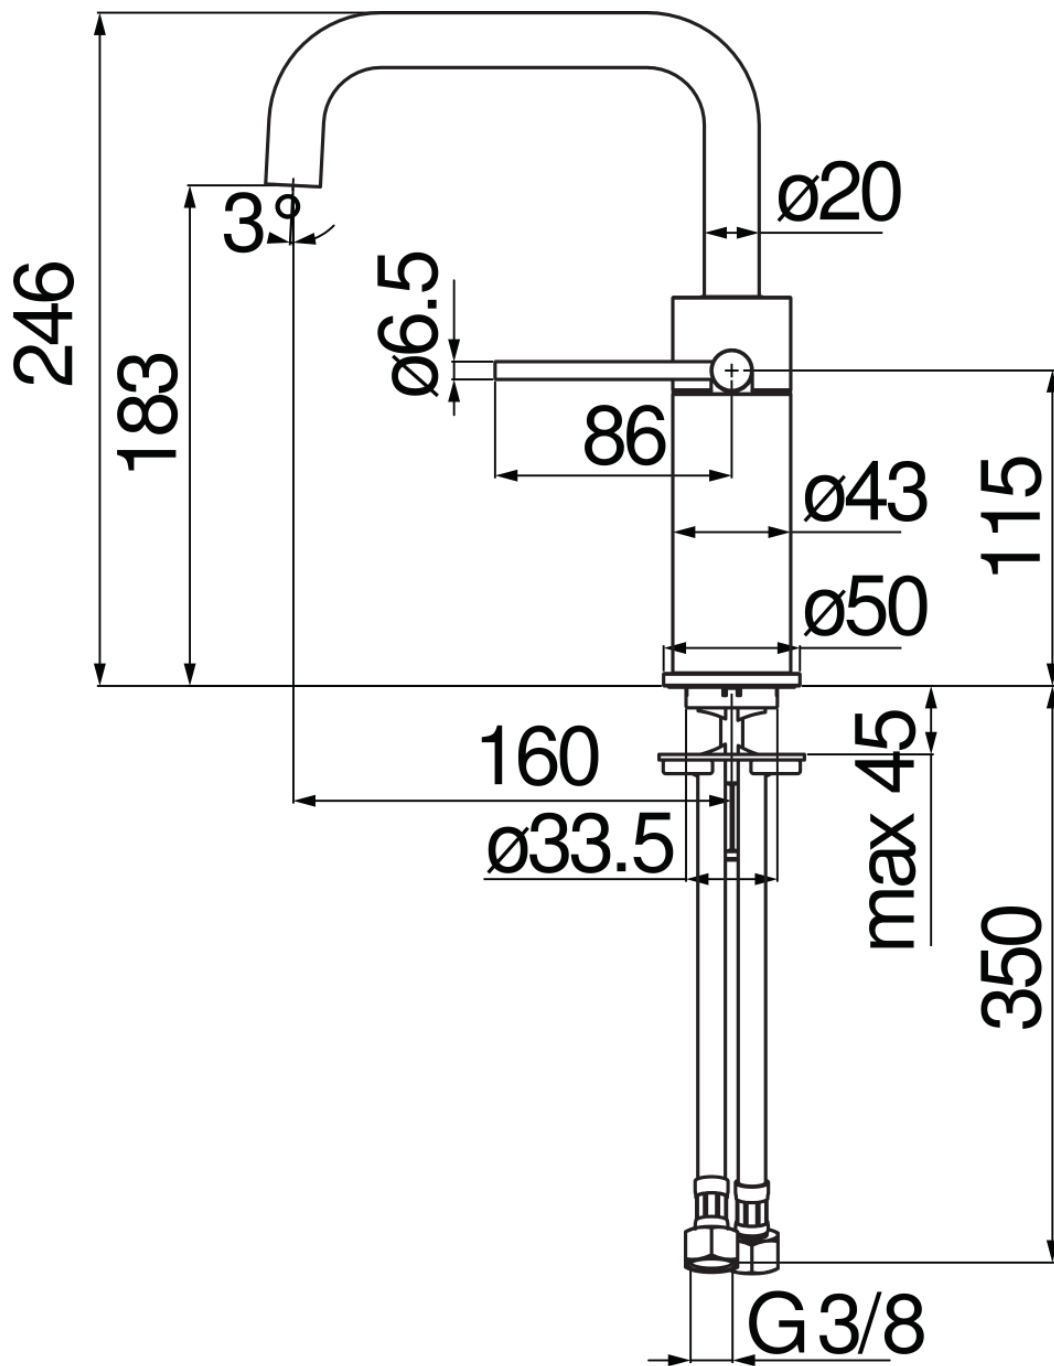

#### SPEZIFIKATIONEN

Waschtischbatterie Einhandmischer  
Red canyon PVD  
Luftsprudler mit Antikalk-Funktion M 18 x 1, 5 l/min  
Schwenkbarer Auslauf  
Ohne Ablaufgarnitur, Anschlusschläuche  $\varnothing$  3/8"  
Energiebegrenzer mit Kaltwasser-Öffnung  
Verpackung: 41 x 21 x 7 cm / 0,006027 m<sup>3</sup>

#### ZERTIFIZIERUNGEN

FLÜSSIGKEITS DIAGRAMM: HEISSES / KALTES WASSER

FLÜSSIGKEITS DIAGRAMM: GEMISCHT WASSER