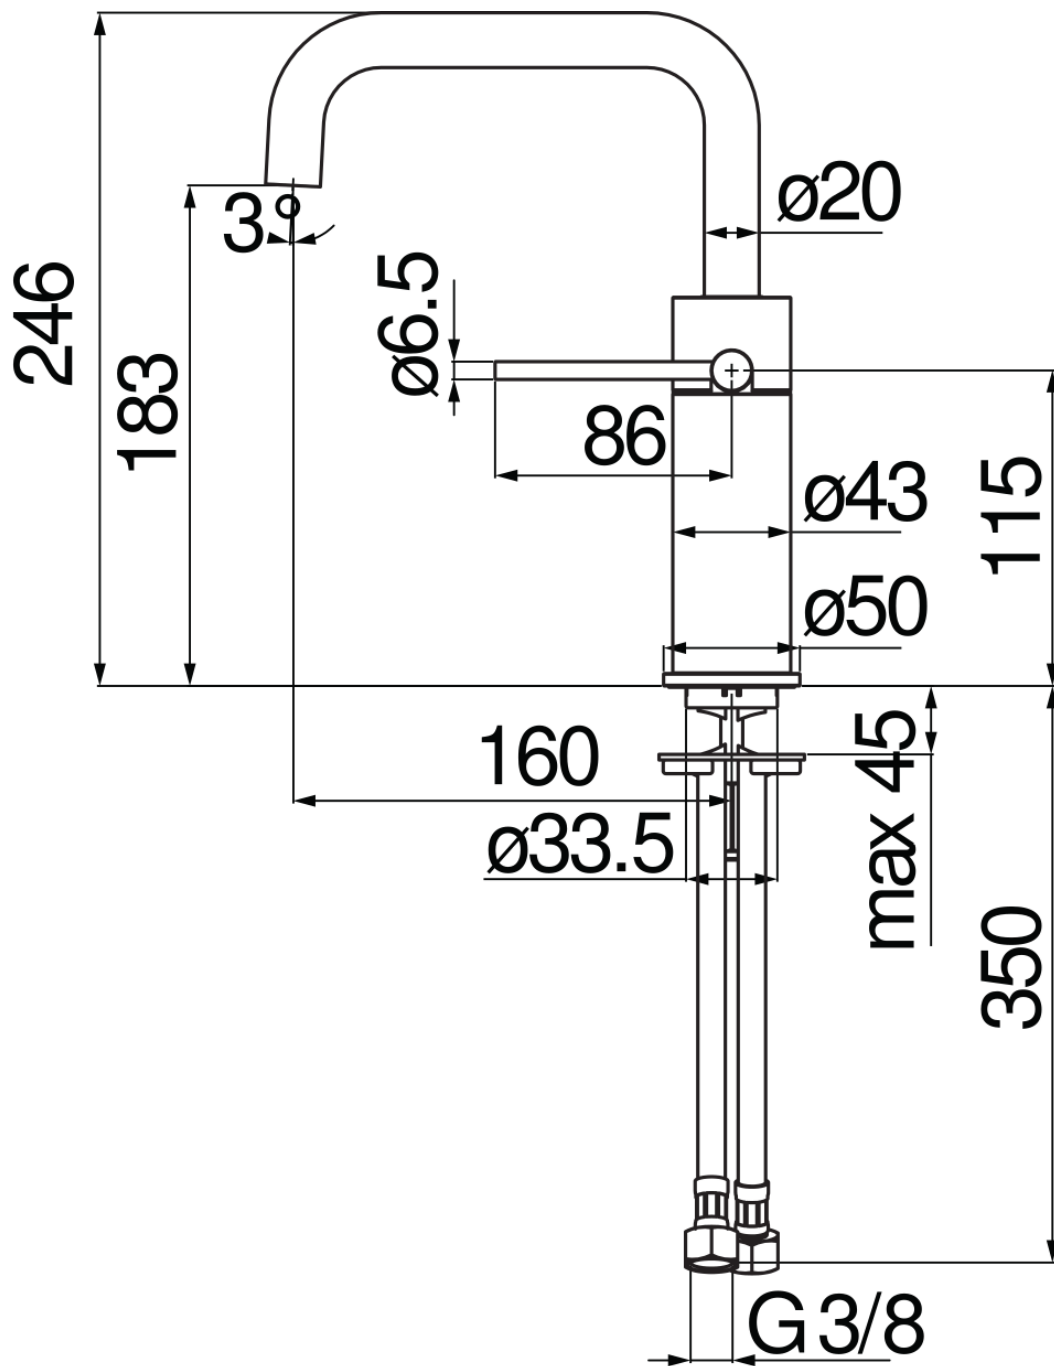

SPEZIFIKATIONEN

Waschtischbatterie Einhandmischer
Chocolate red PVD
Luftsprudler mit Antikalk-Funktion M 18 x 1, 5 l/min
Schwenkbarer Auslauf
Ohne Ablaufgarnitur, Anschlusschläuche ø 3/8"
Energiebegrenzer mit Kaltwasser-Öffnung
Verpackung: 41 x 21 x 7 cm / 0,006027 m³

FLÜSSIGKEITS DIAGRAMM: HEISSES / KALTES WASSER

— Perlator

FLÜSSIGKEITS DIAGRAMM: GEMISCHT WASSER

— Perlator