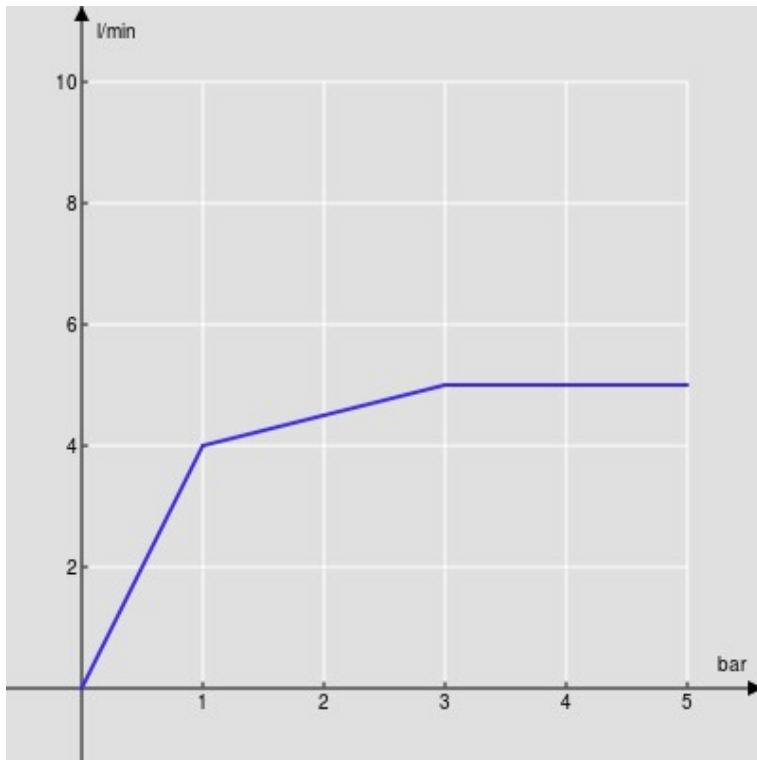

SPEZIFIKATIONEN

Waschtischbatterie Einhandmischer
Chocolate red PVD
Luftsprudler mit Antikalk-Funktion M 18 x 1, 5 l/min
Schwenkbarer Auslauf
Ohne Ablaufgarnitur, Anschlusschläuche ø 3/8"
Energiebegrenzer mit Kaltwasser-Öffnung
Verpackung: 41 x 21 x 7 cm / 0,006027 m³

FLÜSSIGKEITS DIAGRAMM: HEISSES / KALTES WASSER

— Perlator

FLÜSSIGKEITS DIAGRAMM: GEMISCHT WASSER

— Perlator