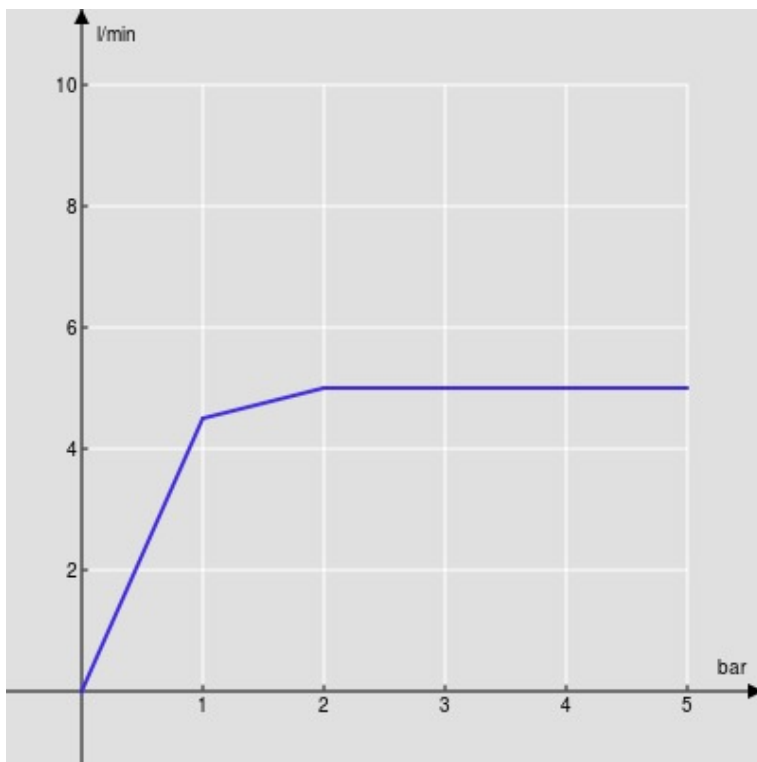

SPEZIFIKATIONEN

Waschtischbatterie Einhandmischer
Chocolate red PVD
Luftsprudler mit Antikalk-Funktion M 18 x 1, 5 l/min
Schwenkbarer Auslauf
Ohne Ablaufgarnitur, Anschlusschläuche ø 3/8"
Energiebegrenzer mit Kaltwasser-Öffnung
Verpackung: 41 x 21 x 7 cm / 0,006027 m³

FLÜSSIGKEITS DIAGRAMM: HEISSES / KALTES WASSER

— Perlator

FLÜSSIGKEITS DIAGRAMM: GEMISCHT WASSER

— Perlator