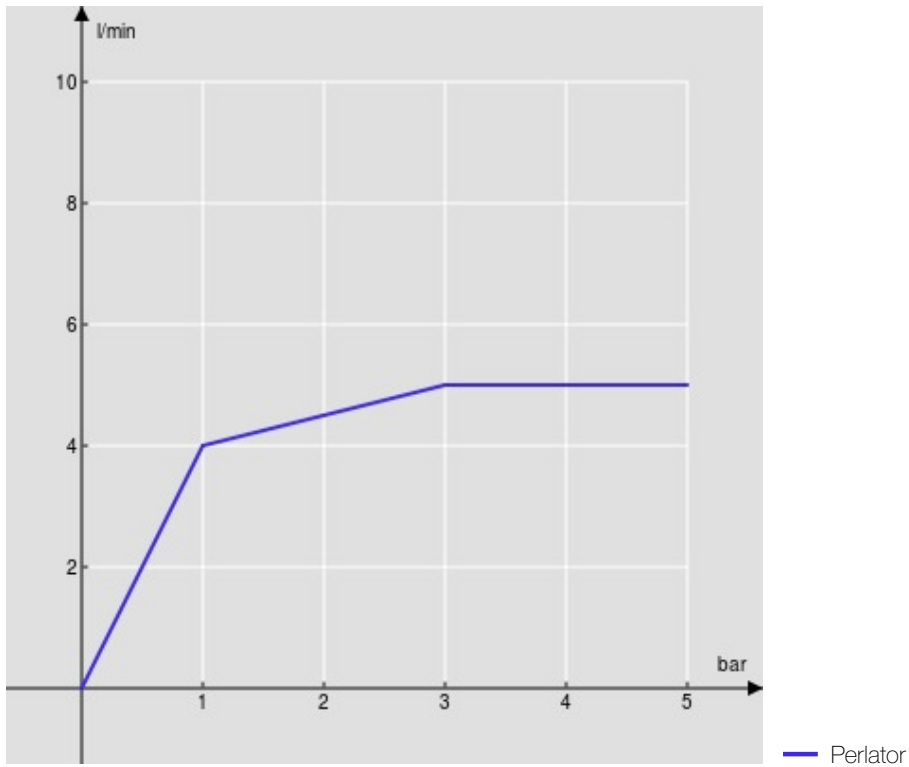

#### SPEZIFIKATIONEN

Waschtischbatterie Einhandmischer  
Red canyon PVD  
Luftsprudler mit Antikalk-Funktion M 16 x 1, 5 l/min  
Schwenkbarer Auslauf, verstellbarer Strahl  
Ablaufgarnitur-Push 1 1/4", Anschlusschläuche  $\varnothing$  3/8"  
Energiebegrenzer mit Kaltwasser-Öffnung  
Verpackung: 41 x 21 x 7 cm / 0,006027 m<sup>3</sup>

#### ZERTIFIZIERUNGEN

FLÜSSIGKEITS DIAGRAMM: HEISSES / KALTES WASSER

FLÜSSIGKEITS DIAGRAMM: GEMISCHT WASSER