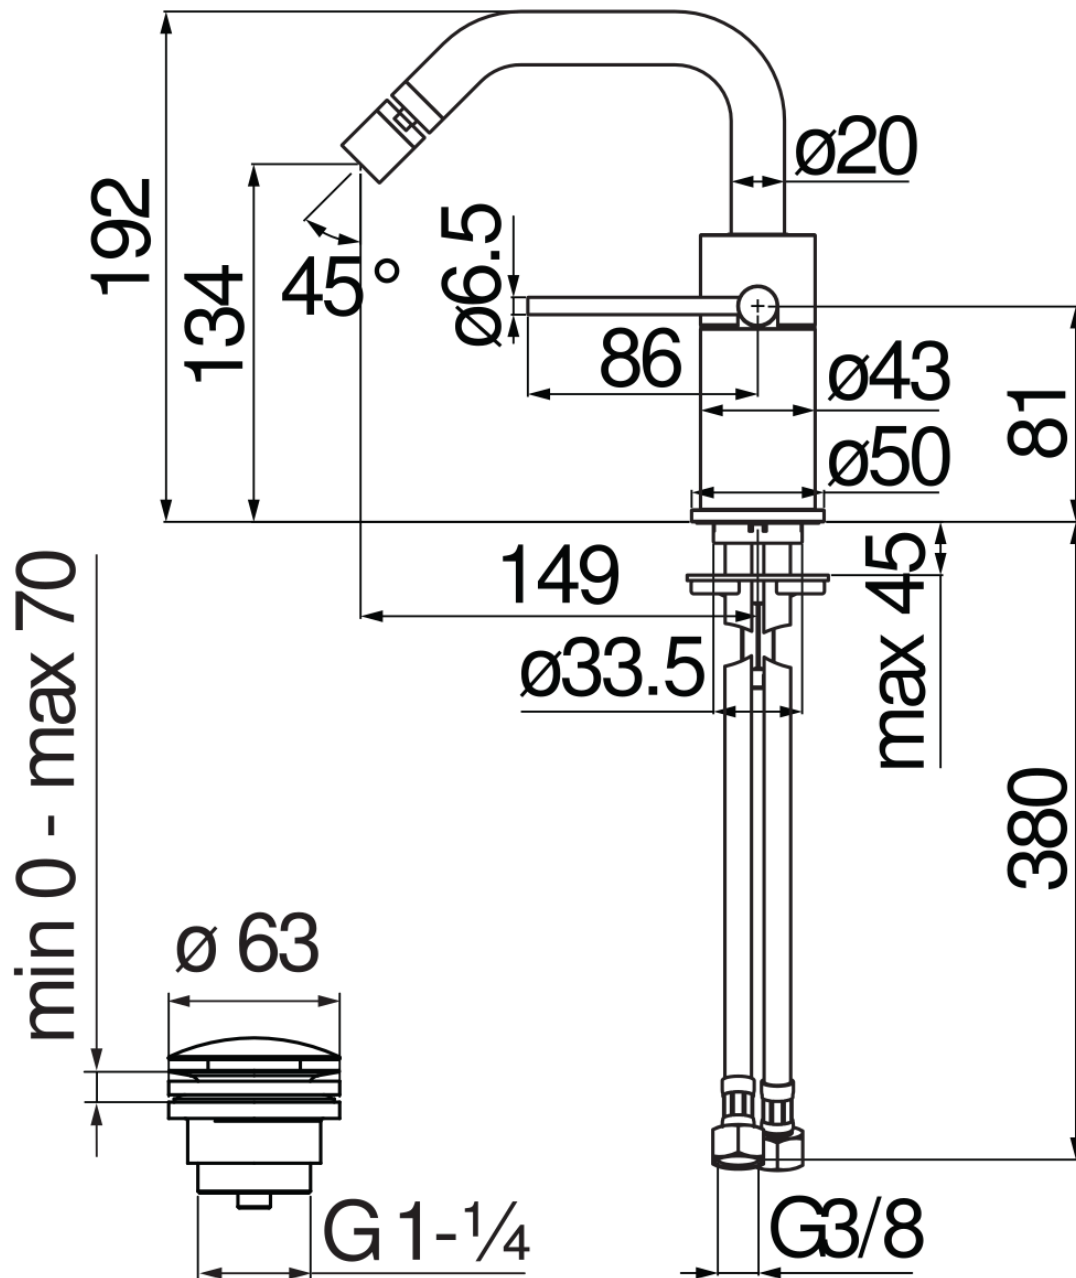

#### SPEZIFIKATIONEN

Waschtischbatterie Einhandmischer  
Red canyon PVD  
Luftsprudler mit Antikalk-Funktion M 16 x 1, 5 l/min  
Schwenkbarer Auslauf, verstellbarer Strahl  
Ablaufgarnitur-Push 1 1/4", Anschlusschläuche  $\varnothing$  3/8"  
Energiebegrenzer mit Kaltwasser-Öffnung  
Verpackung: 41 x 21 x 7 cm / 0,006027 m<sup>3</sup>

#### ZERTIFIZIERUNGEN

FLÜSSIGKEITS DIAGRAMM: HEISSES / KALTES WASSER

FLÜSSIGKEITS DIAGRAMM: GEMISCHT WASSER