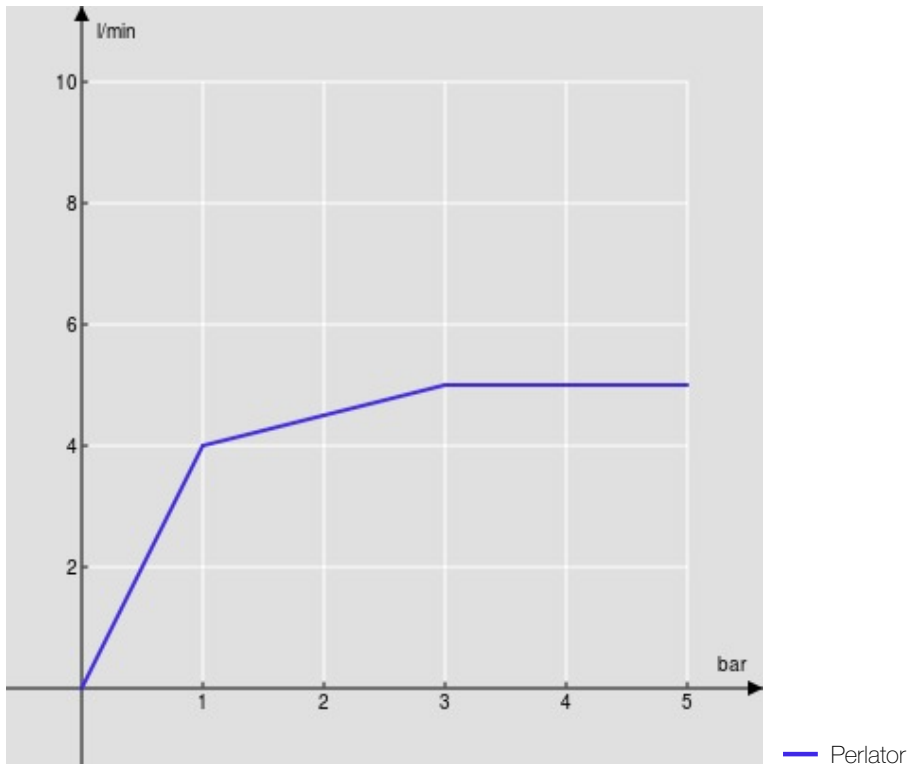

#### SPEZIFIKATIONEN

Waschtischbatterie Einhandmischer  
Red canyon PVD  
Luftsprudler mit Antikalk-Funktion M 16 x 1, 5 l/min  
Schwenkbarer Auslauf, verstellbarer Strahl  
Ohne Ablaufgarnitur, Anschlusschläuche  $\varnothing$  3/8"  
Energiebegrenzer mit Kaltwasser-Öffnung  
Verpackung: 41 x 21 x 7 cm / 0,006027 m<sup>3</sup>

#### ZERTIFIZIERUNGEN

FLÜSSIGKEITS DIAGRAMM: HEISSES / KALTES WASSER

FLÜSSIGKEITS DIAGRAMM: GEMISCHT WASSER