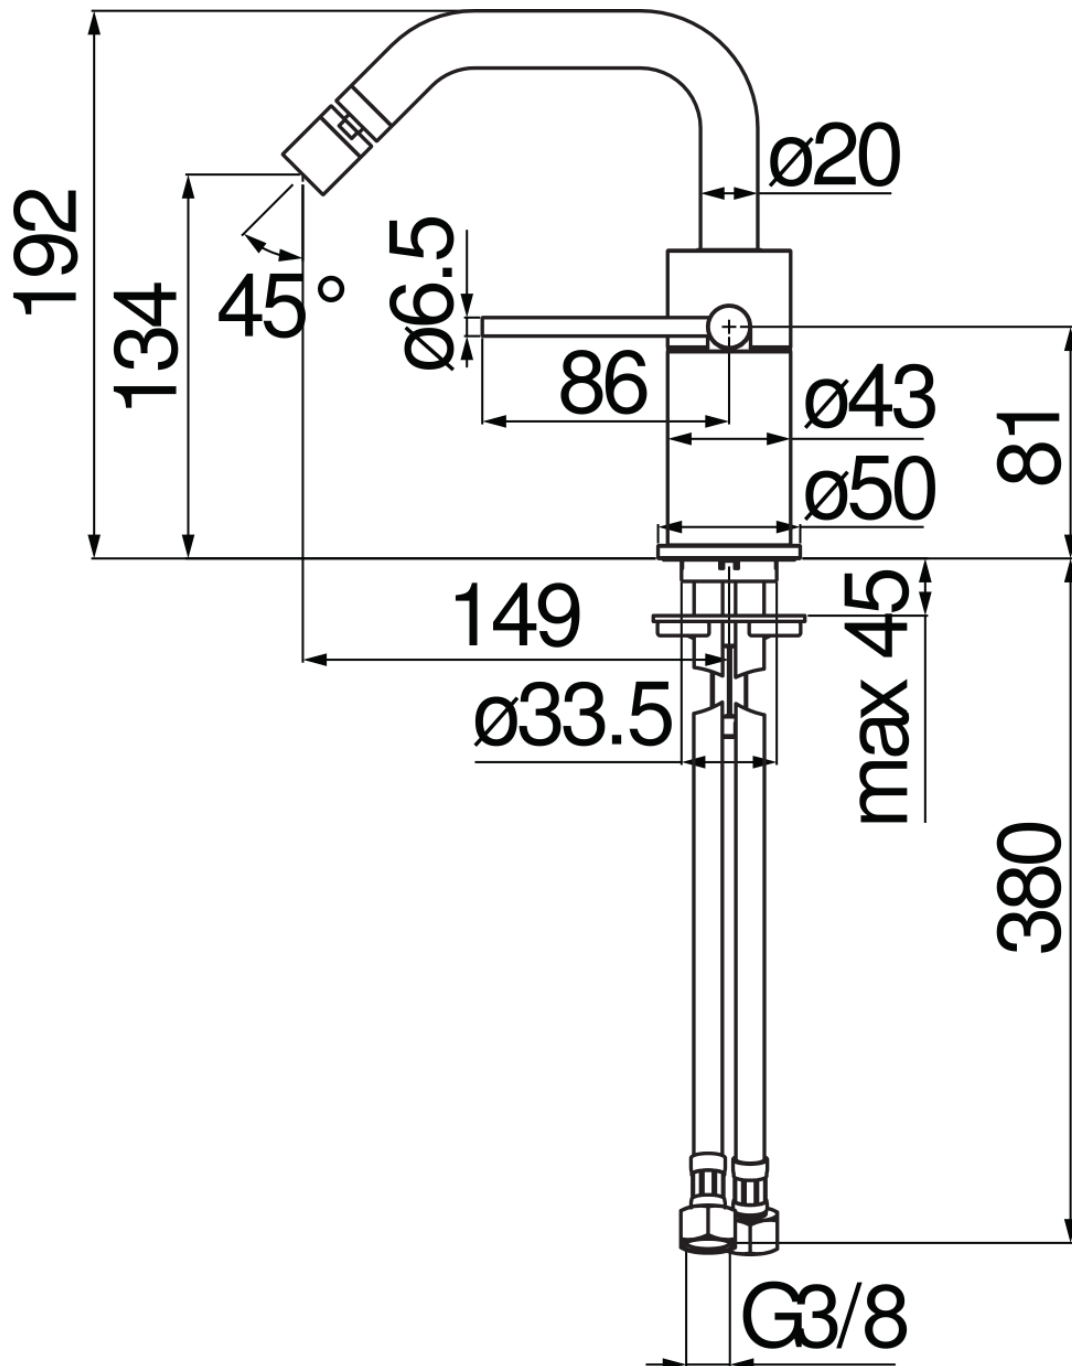

#### SPEZIFIKATIONEN

Waschtischbatterie Einhandmischer  
Red canyon PVD  
Luftsprudler mit Antikalk-Funktion M 16 x 1, 5 l/min  
Schwenkbarer Auslauf, verstellbarer Strahl  
Ohne Ablaufgarnitur, Anschlusschläuche  $\varnothing$  3/8"  
Energiebegrenzer mit Kaltwasser-Öffnung  
Verpackung: 41 x 21 x 7 cm / 0,006027 m<sup>3</sup>

#### ZERTIFIZIERUNGEN

FLÜSSIGKEITS DIAGRAMM: HEISSES / KALTES WASSER

FLÜSSIGKEITS DIAGRAMM: GEMISCHT WASSER