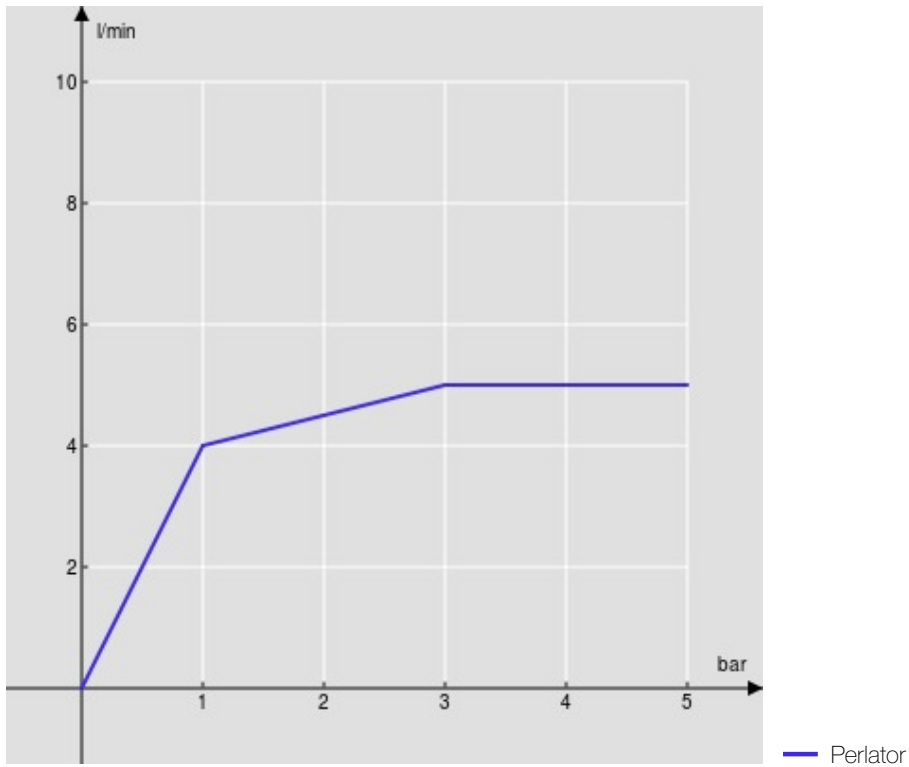

#### SPEZIFIKATIONEN

Waschtischbatterie mit erhöhtem Sockel  
Chrome  
Luftsprudler mit Antikalk-Funktion M 18 x 1, 5 l/min  
Schwenkbarer Auslauf  
Ablaufgarnitur-Push 1 1/4", Anschlusschläuche ø 3/8"  
Energiebegrenzer mit Kaltwasser-Öffnung  
Verpackung: 66 x 34,5 x 7 cm / 0,01594 m<sup>3</sup>

#### ZERTIFIZIERUNGEN

FLÜSSIGKEITS DIAGRAMM: HEISSES / KALTES WASSER

FLÜSSIGKEITS DIAGRAMM: GEMISCHT WASSER