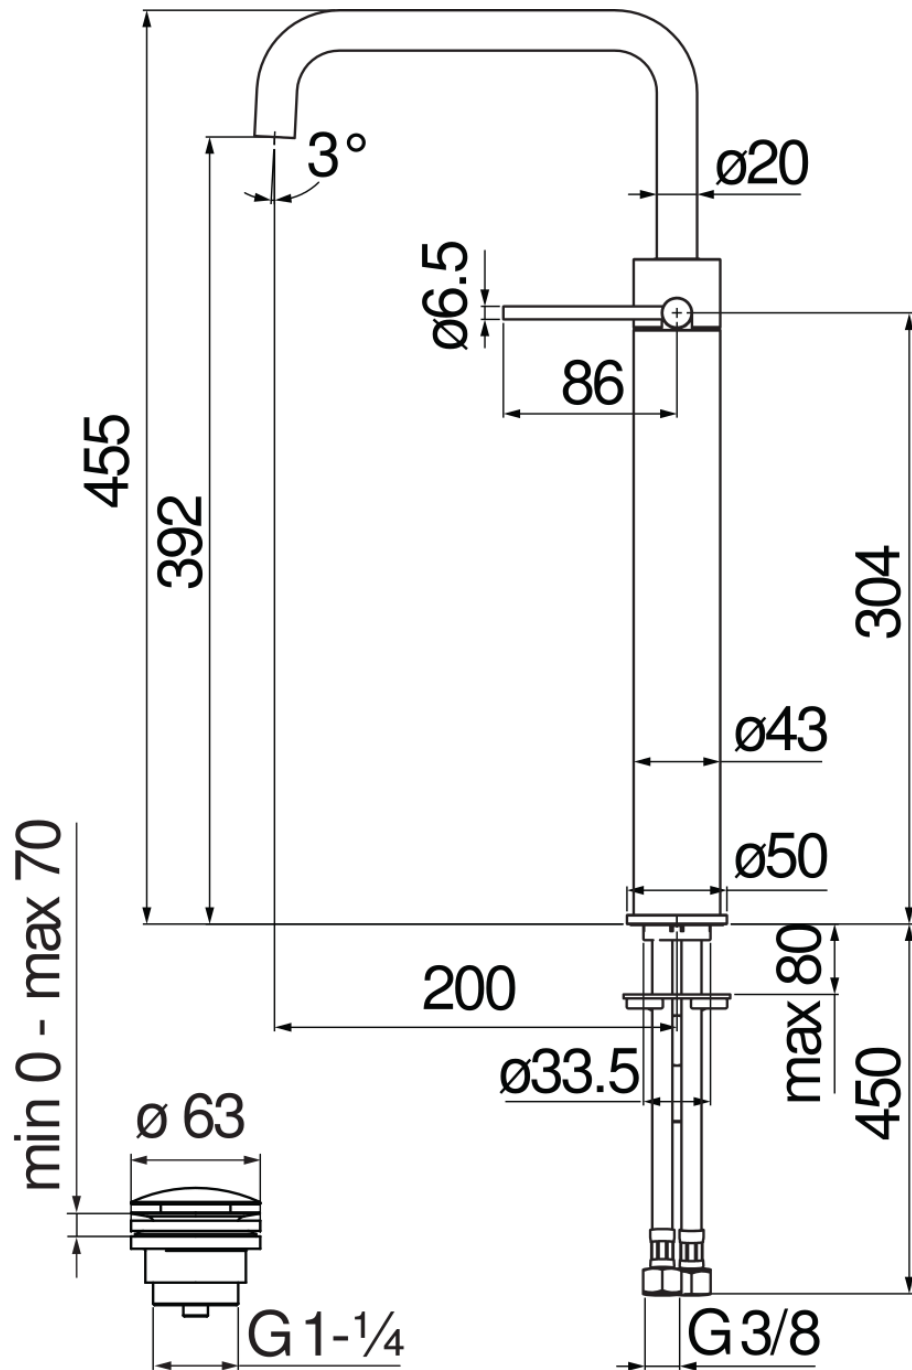

#### SPEZIFIKATIONEN

Waschtischbatterie mit erhöhtem Sockel  
Chrome  
Luftsprudler mit Antikalk-Funktion M 18 x 1, 5 l/min  
Schwenkbarer Auslauf  
Ablaufgarnitur-Push 1 1/4", Anschlusschläuche ø 3/8"  
Energiebegrenzer mit Kaltwasser-Öffnung  
Verpackung: 66 x 34,5 x 7 cm / 0,01594 m<sup>3</sup>

#### ZERTIFIZIERUNGEN

FLÜSSIGKEITS DIAGRAMM: HEISSES / KALTES WASSER

FLÜSSIGKEITS DIAGRAMM: GEMISCHT WASSER