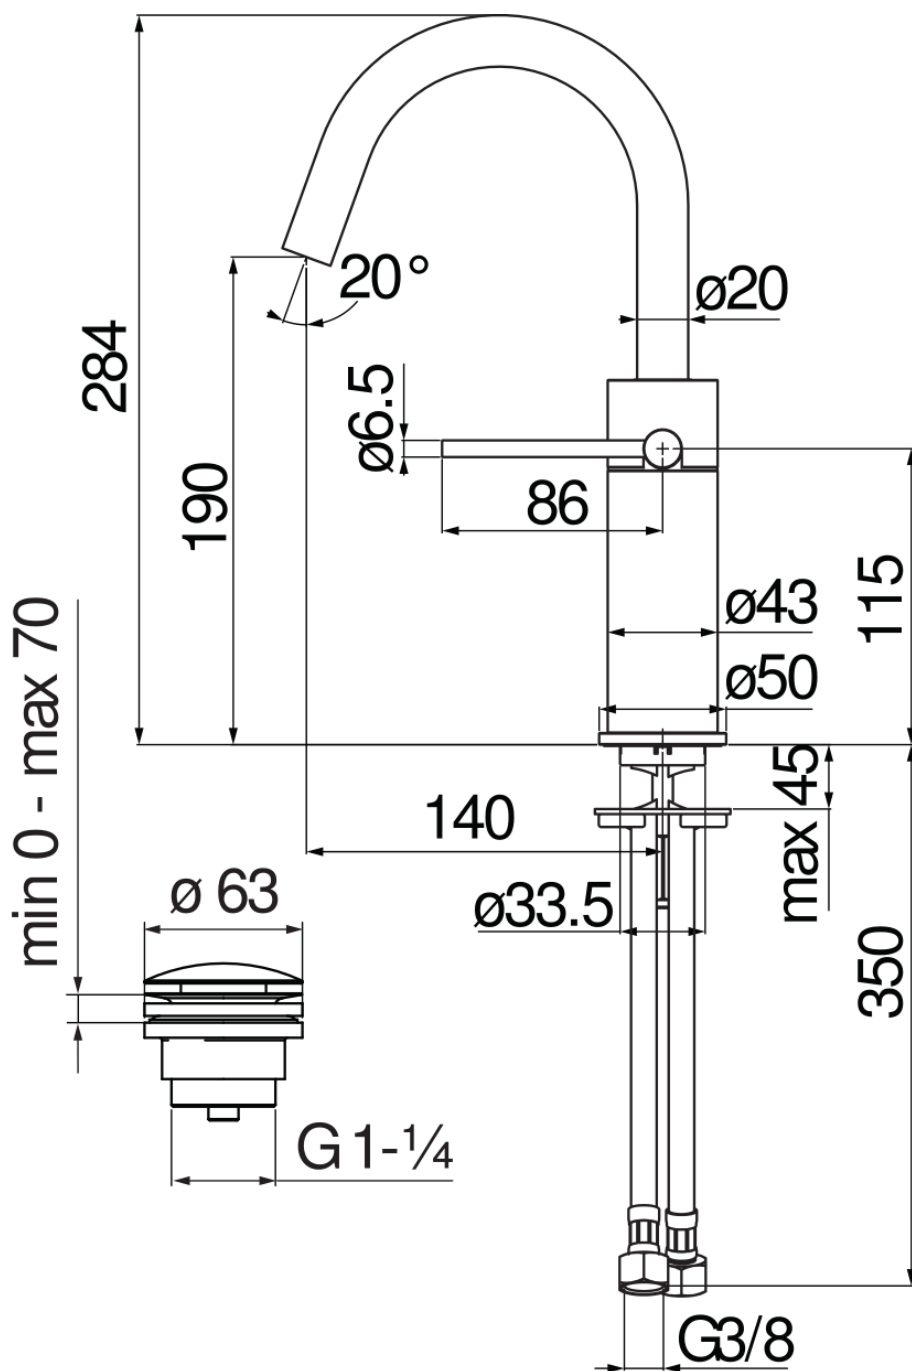

SPEZIFIKATIONEN

Waschtischbatterie Einhandmischer

Moon drop PVD

Luftsprudler mit Antikalk-Funktion M 18 x 1, 5 l/min

Schwenkbarer Auslauf

Ablaufgarnitur-Push 1 1/4", Anschlusschläuche ø 3/8"

Energiebegrenzer mit Kaltwasser-Öffnung

Verpackung: 41 x 21 x 7 cm / 0,006027 m³

FLÜSSIGKEITS DIAGRAMM: HEISSES / KALTES WASSER

FLÜSSIGKEITS DIAGRAMM: GEMISCHT WASSER