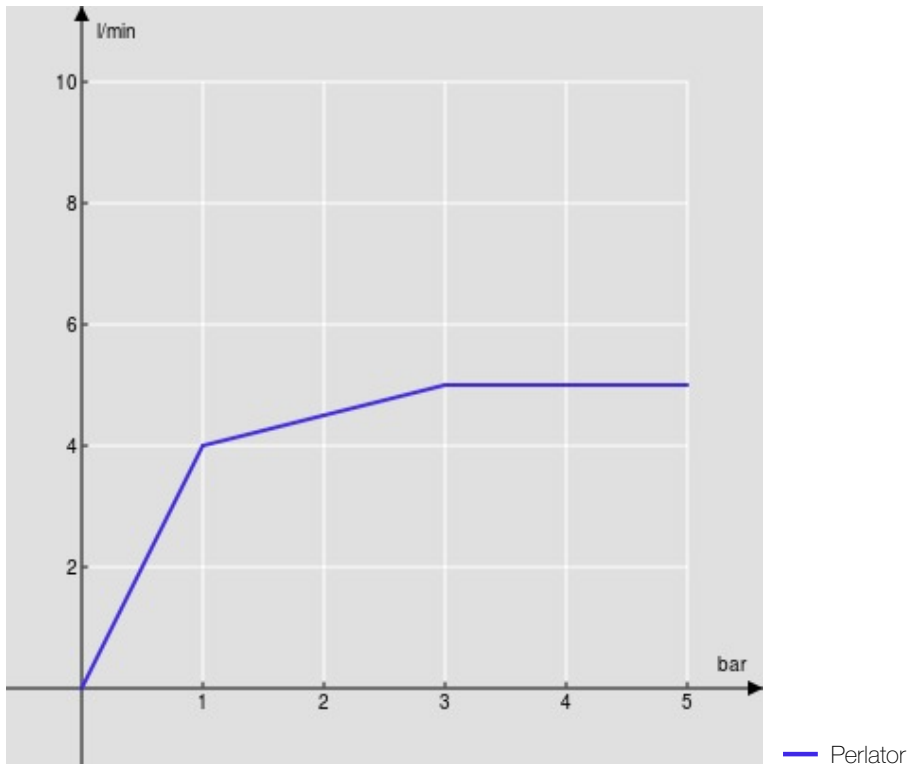

SPEZIFIKATIONEN

Waschtischbatterie Einhandmischer

Moon drop PVD

Luftsprudler mit Antikalk-Funktion M 18 x 1, 5 l/min

Schwenkbarer Auslauf

Ablaufgarnitur-Push 1 1/4", Anschlusschläuche ø 3/8"

Energiebegrenzer mit Kaltwasser-Öffnung

Verpackung: 41 x 21 x 7 cm / 0,006027 m³

FLÜSSIGKEITS DIAGRAMM: HEISSES / KALTES WASSER

FLÜSSIGKEITS DIAGRAMM: GEMISCHT WASSER