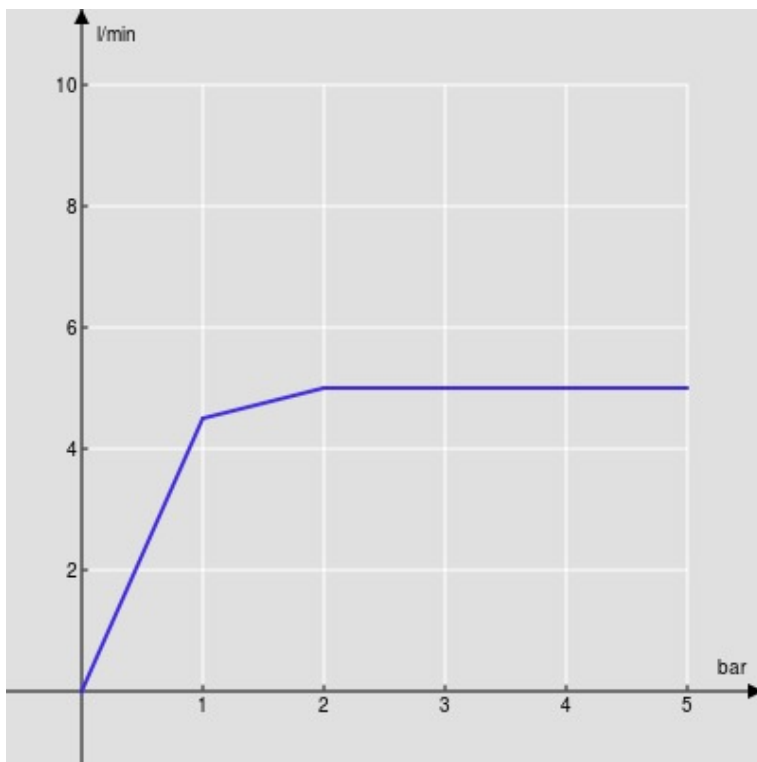

SPEZIFIKATIONEN

Waschtischbatterie Einhandmischer
Inox
Luftsprudler mit Antikalk-Funktion M 18 x 1, 5 l/min
Schwenkbarer Auslauf
Ohne Ablaufgarnitur, Anschlusschläuche ø 3/8"
Energiebegrenzer mit Kaltwasser-Öffnung
Verpackung: 41 x 21 x 7 cm / 0,006027 m³

ZERTIFIZIERUNGEN

FLÜSSIGKEITS DIAGRAMM: HEISSES / KALTES WASSER

— Perlator

FLÜSSIGKEITS DIAGRAMM: GEMISCHT WASSER

— Perlator