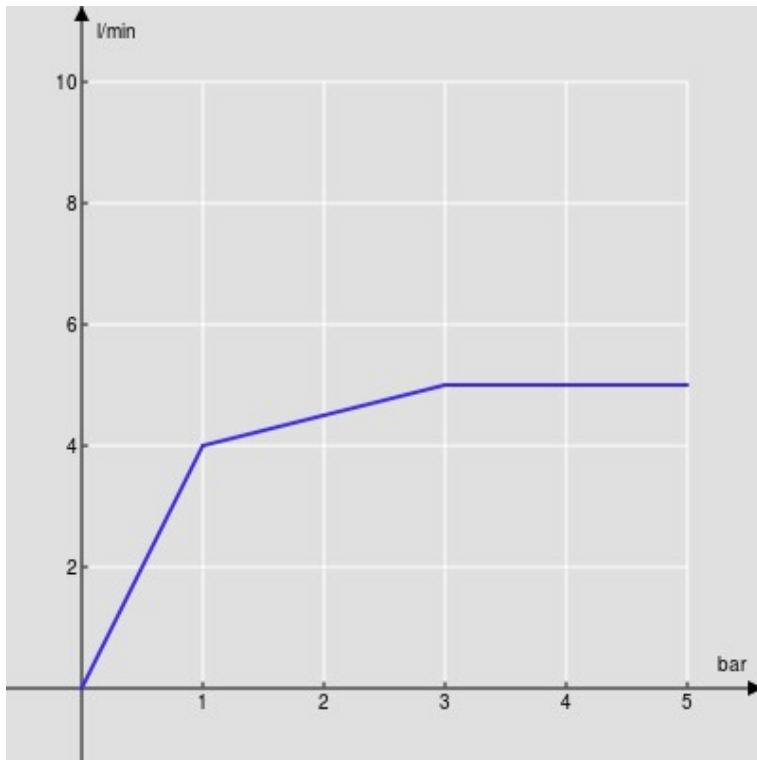

SPEZIFIKATIONEN

Waschtischbatterie Einhandmischer
Inox
Luftsprudler mit Antikalk-Funktion M 18 x 1, 5 l/min
Schwenkbarer Auslauf
Ohne Ablaufgarnitur, Anschlusschläuche ø 3/8"
Energiebegrenzer mit Kaltwasser-Öffnung
Verpackung: 41 x 21 x 7 cm / 0,006027 m³

ZERTIFIZIERUNGEN

FLÜSSIGKEITS DIAGRAMM: HEISSES / KALTES WASSER

— Perlator

FLÜSSIGKEITS DIAGRAMM: GEMISCHT WASSER

— Perlator