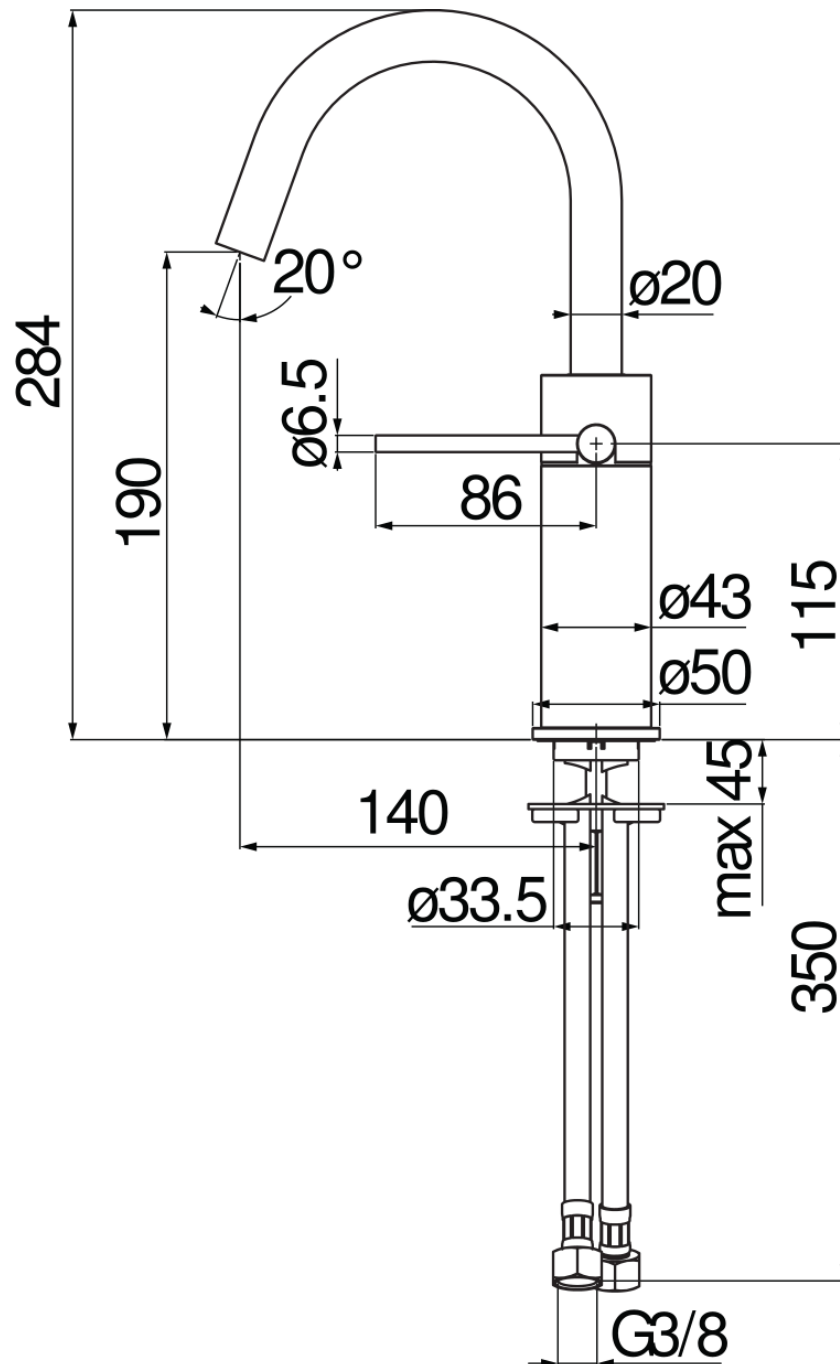

SPEZIFIKATIONEN

Waschtischbatterie Einhandmischer
Inox
Luftsprudler mit Antikalk-Funktion M 18 x 1, 5 l/min
Schwenkbarer Auslauf
Ohne Ablaufgarnitur, Anschlusschläuche ø 3/8"
Energiebegrenzer mit Kaltwasser-Öffnung
Verpackung: 41 x 21 x 7 cm / 0,006027 m³

ZERTIFIZIERUNGEN

FLÜSSIGKEITS DIAGRAMM: HEISSES / KALTES WASSER

— Perlator

FLÜSSIGKEITS DIAGRAMM: GEMISCHT WASSER

— Perlator