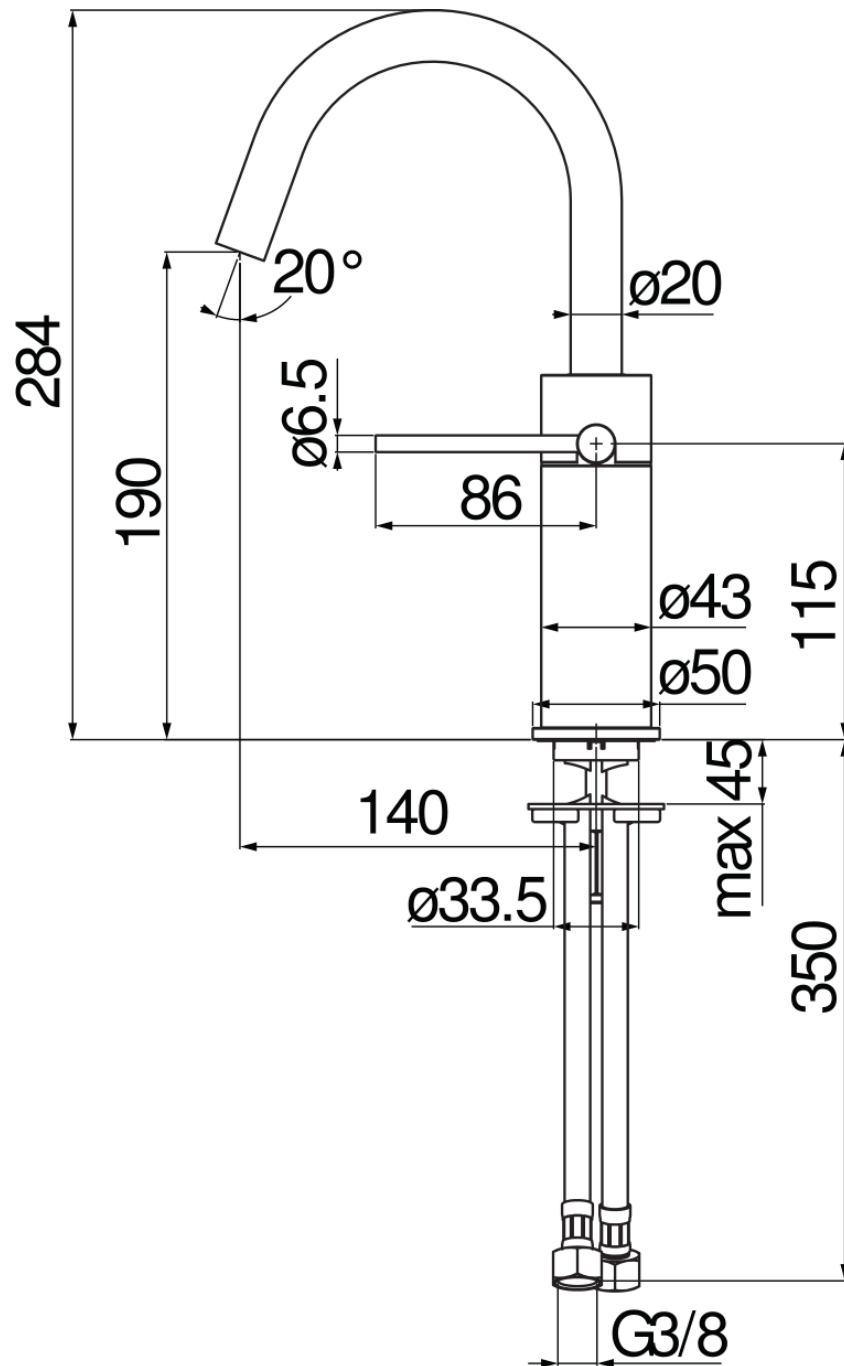

SPEZIFIKATIONEN

Waschtischbatterie Einhandmischer
Red canyon PVD
Luftsprudler mit Antikalk-Funktion M 18 x 1, 5 l/min
Schwenkbarer Auslauf
Ohne Ablaufgarnitur, Anschlusschläuche \varnothing 3/8"
Energiebegrenzer mit Kaltwasser-Öffnung
Verpackung: 41 x 21 x 7 cm / 0,006027 m³

ZERTIFIZIERUNGEN

FLÜSSIGKEITS DIAGRAMM: HEISSES / KALTES WASSER

— Perlator

FLÜSSIGKEITS DIAGRAMM: GEMISCHT WASSER

— Perlator