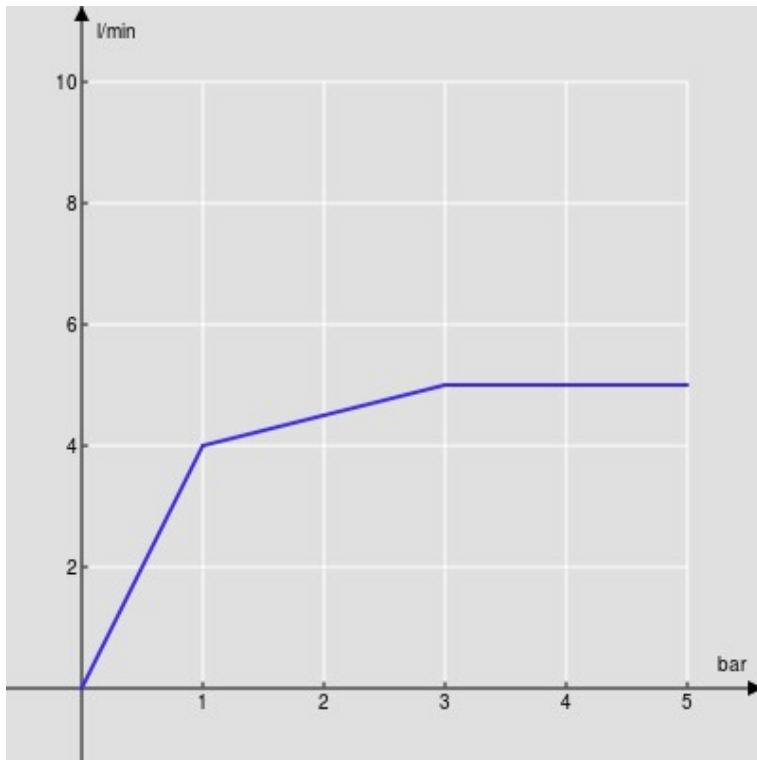

SPEZIFIKATIONEN

Waschtischbatterie Einhandmischer

Moon drop PVD

Luftsprudler mit Antikalk-Funktion M 16 x 1, 5 l/min

Schwenkbarer Auslauf, verstellbarer Strahl

Ablaufgarnitur-Push 1 1/4", Anschlusschläuche ø 3/8"

Energiebegrenzer mit Kaltwasser-Öffnung

Verpackung: 41 x 21 x 7 cm / 0,006027 m³

FLÜSSIGKEITS DIAGRAMM: HEISSES / KALTES WASSER

— Perlator

FLÜSSIGKEITS DIAGRAMM: GEMISCHT WASSER

— Perlator