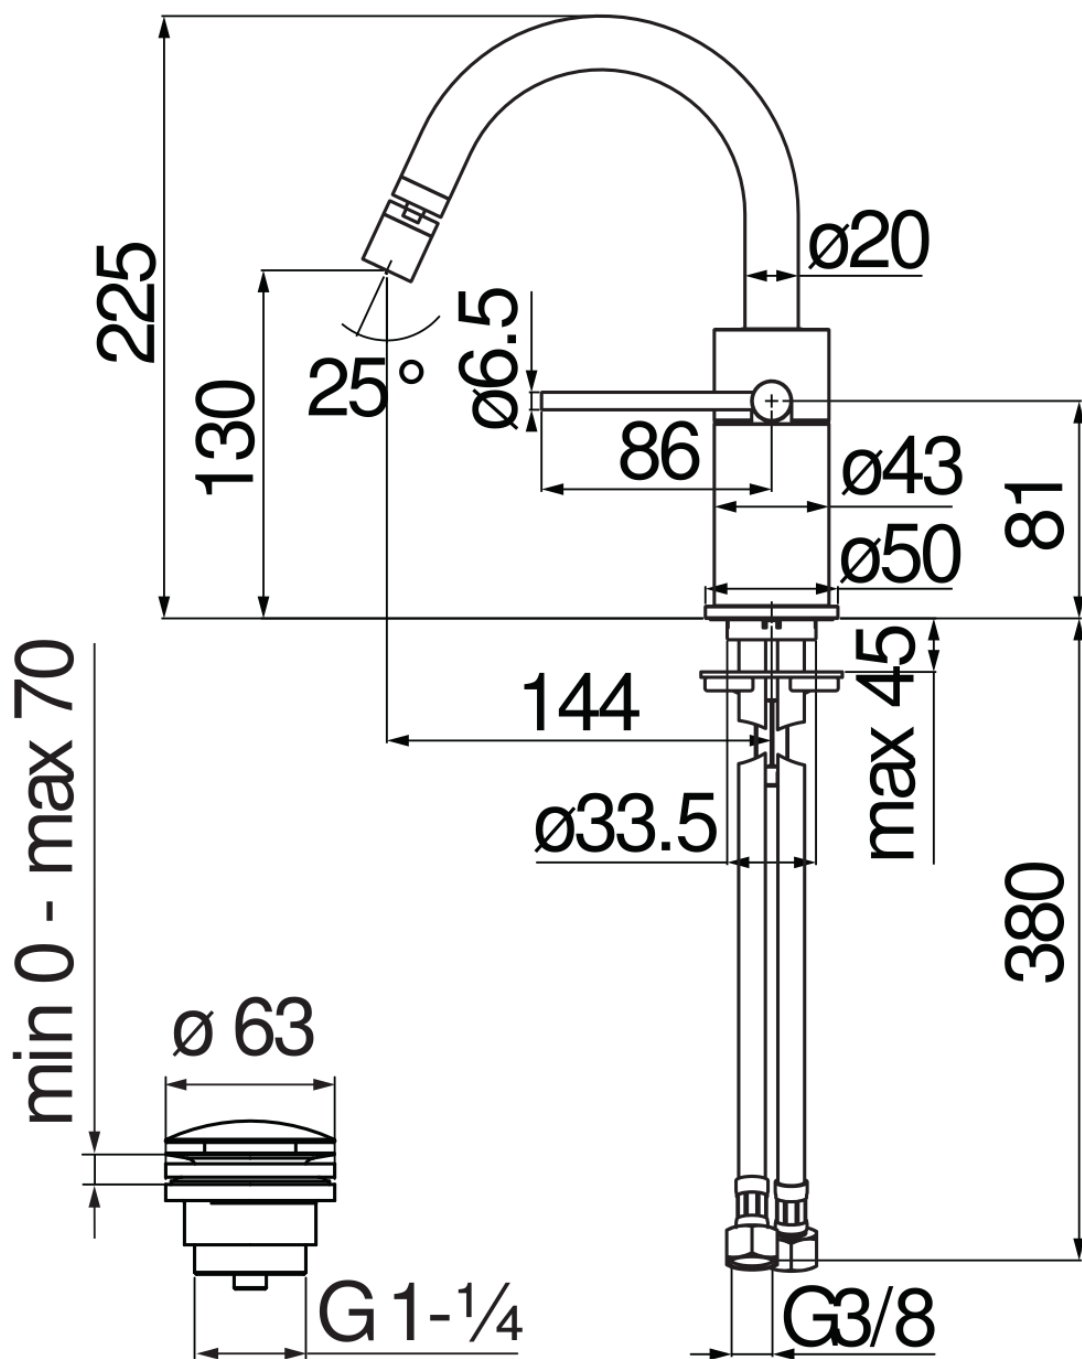

SPEZIFIKATIONEN

Waschtischbatterie Einhandmischer

Moon drop PVD

Luftsprudler mit Antikalk-Funktion M 16 x 1, 5 l/min

Schwenkbarer Auslauf, verstellbarer Strahl

Ablaufgarnitur-Push 1 1/4", Anschlusschläuche ø 3/8"

Energiebegrenzer mit Kaltwasser-Öffnung

Verpackung: 41 x 21 x 7 cm / 0,006027 m³

FLÜSSIGKEITS DIAGRAMM: HEISSES / KALTES WASSER

— Perlator

FLÜSSIGKEITS DIAGRAMM: GEMISCHT WASSER

— Perlator