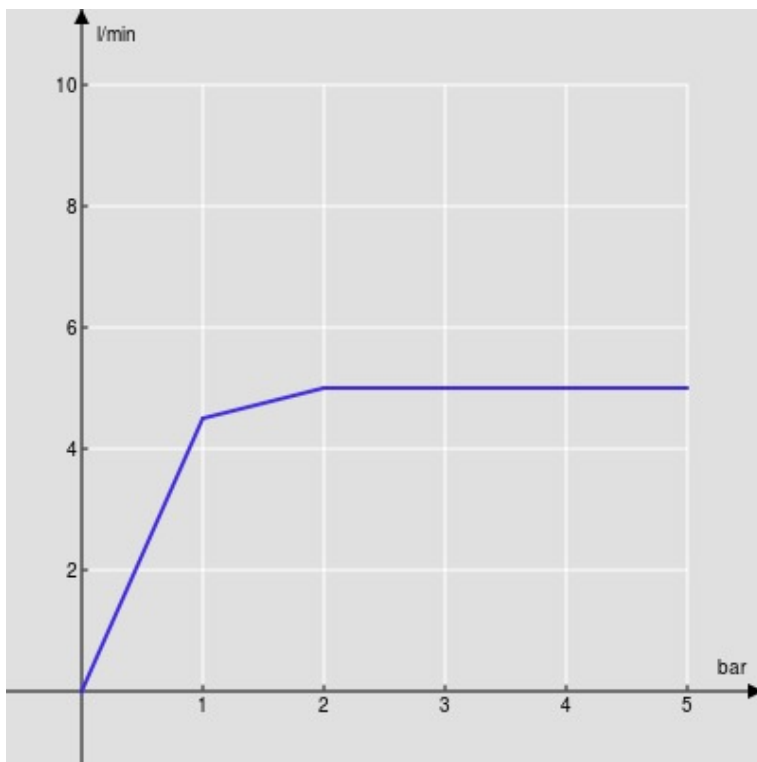

SPEZIFIKATIONEN

Waschtischbatterie Einhandmischer

Moon drop PVD

Luftsprudler mit Antikalk-Funktion M 16 x 1, 5 l/min

Schwenkbarer Auslauf, verstellbarer Strahl

Ablaufgarnitur-Push 1 1/4", Anschlusschläuche ø 3/8"

Energiebegrenzer mit Kaltwasser-Öffnung

Verpackung: 41 x 21 x 7 cm / 0,006027 m³

FLÜSSIGKEITS DIAGRAMM: HEISSES / KALTES WASSER

— Perlator

FLÜSSIGKEITS DIAGRAMM: GEMISCHT WASSER

— Perlator