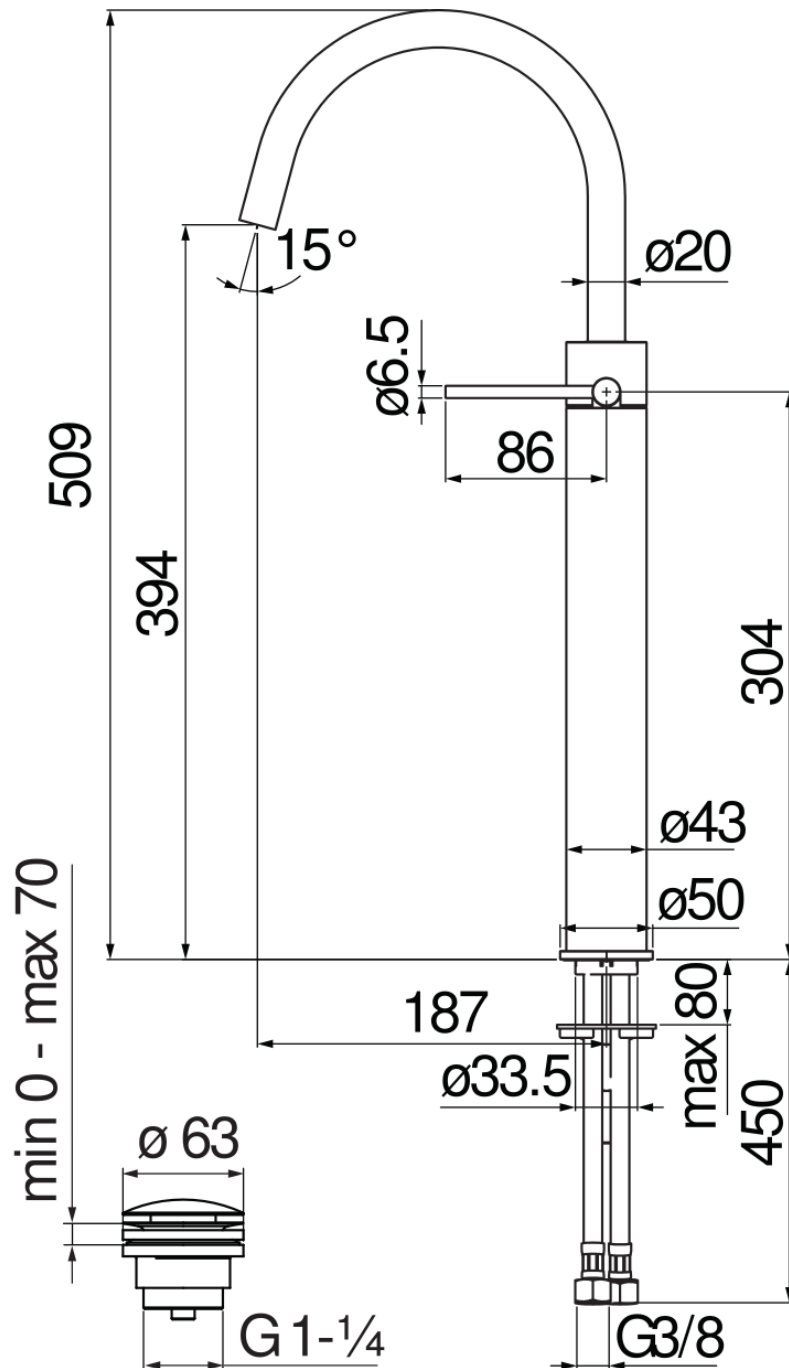

SPEZIFIKATIONEN

Waschtischbatterie mit erhöhtem Sockel
Red canyon PVD
Luftsprudler mit Antikalk-Funktion M 18 x 1, 5 l/min
Schwenkbarer Auslauf
Ablaufgarnitur-Push 1 1/4", Anschlusschläuche \varnothing 3/8"
Energiebegrenzer mit Kaltwasser-Öffnung
Verpackung: 66 x 34,5 x 7 cm / 0,01594 m³

ZERTIFIZIERUNGEN

FLÜSSIGKEITS DIAGRAMM: HEISSES / KALTES WASSER

FLÜSSIGKEITS DIAGRAMM: GEMISCHT WASSER