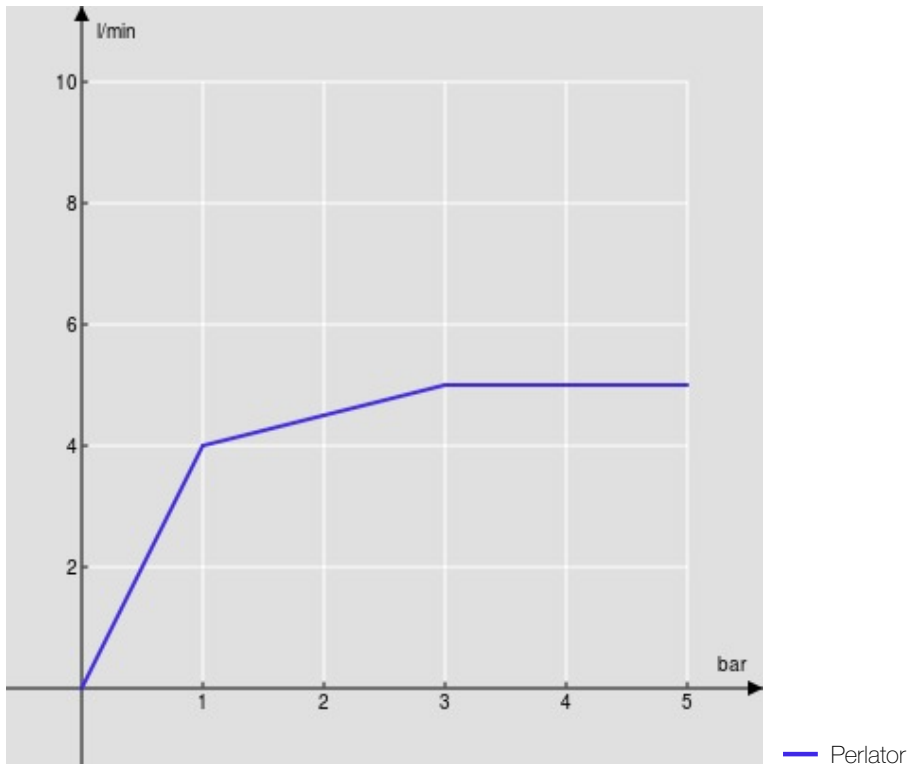

SPEZIFIKATIONEN

Waschtischbatterie mit erhöhtem Sockel
Red canyon PVD
Luftsprudler mit Antikalk-Funktion M 18 x 1, 5 l/min
Schwenkbarer Auslauf
Ablaufgarnitur-Push 1 1/4", Anschlusschläuche \varnothing 3/8"
Energiebegrenzer mit Kaltwasser-Öffnung
Verpackung: 66 x 34,5 x 7 cm / 0,01594 m³

ZERTIFIZIERUNGEN

FLÜSSIGKEITS DIAGRAMM: HEISSES / KALTES WASSER

FLÜSSIGKEITS DIAGRAMM: GEMISCHT WASSER