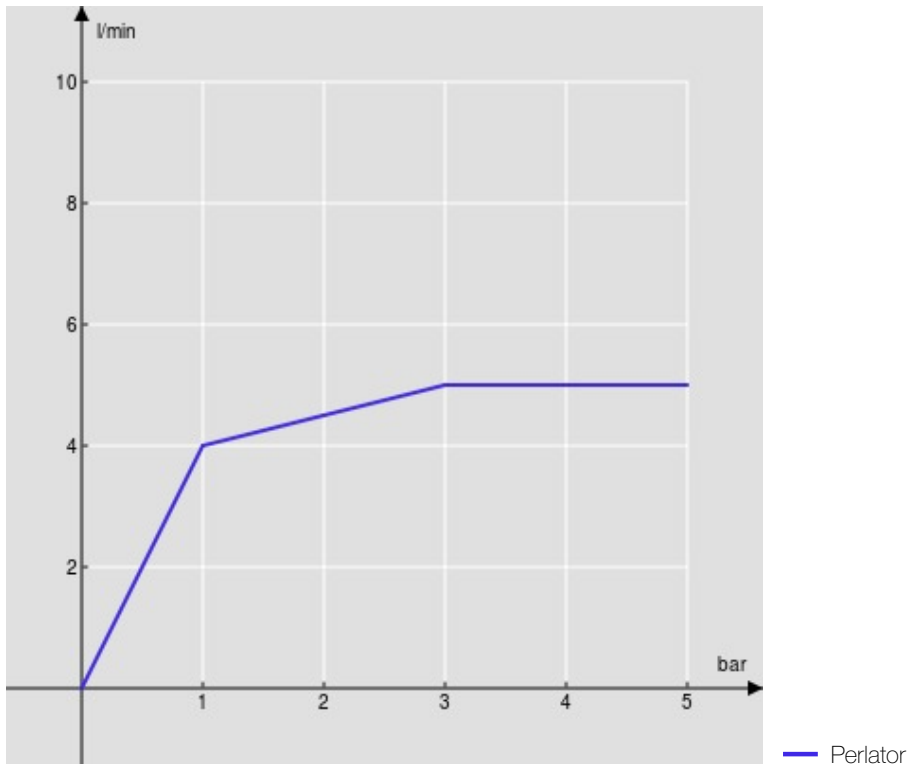

SPEZIFIKATIONEN

Waschtischbatterie mit erhöhtem Sockel

Moon drop PVD

Luftsprudler mit Antikalk-Funktion M 18 x 1,5 l/min

Schwenkbarer Auslauf

Ohne Ablaufgarnitur, Anschlusschläuche \varnothing 3/8"

Energiebegrenzer mit Kaltwasser-Öffnung

Verpackung: 56,5 x 29 x 7,1 cm / 0,011633 m³

FLÜSSIGKEITS DIAGRAMM: HEISSES / KALTES WASSER

FLÜSSIGKEITS DIAGRAMM: GEMISCHT WASSER