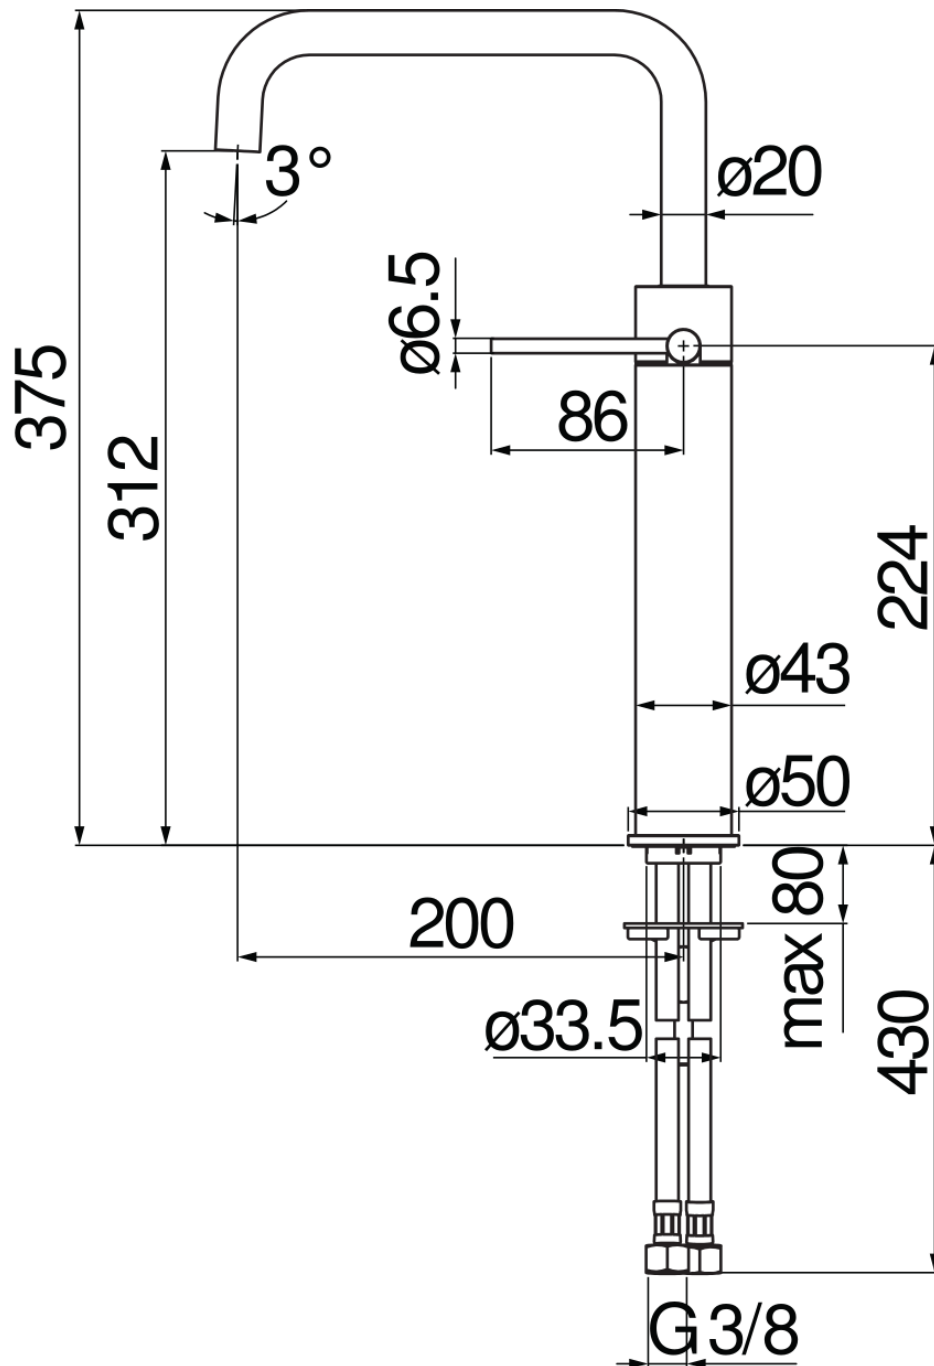

SPEZIFIKATIONEN

Waschtischbatterie mit erhöhtem Sockel

Moon drop PVD

Luftsprudler mit Antikalk-Funktion M 18 x 1,5 l/min

Schwenkbarer Auslauf

Ohne Ablaufgarnitur, Anschlusschläuche \varnothing 3/8"

Energiebegrenzer mit Kaltwasser-Öffnung

Verpackung: 56,5 x 29 x 7,1 cm / 0,011633 m³

FLÜSSIGKEITS DIAGRAMM: HEISSES / KALTES WASSER

FLÜSSIGKEITS DIAGRAMM: GEMISCHT WASSER