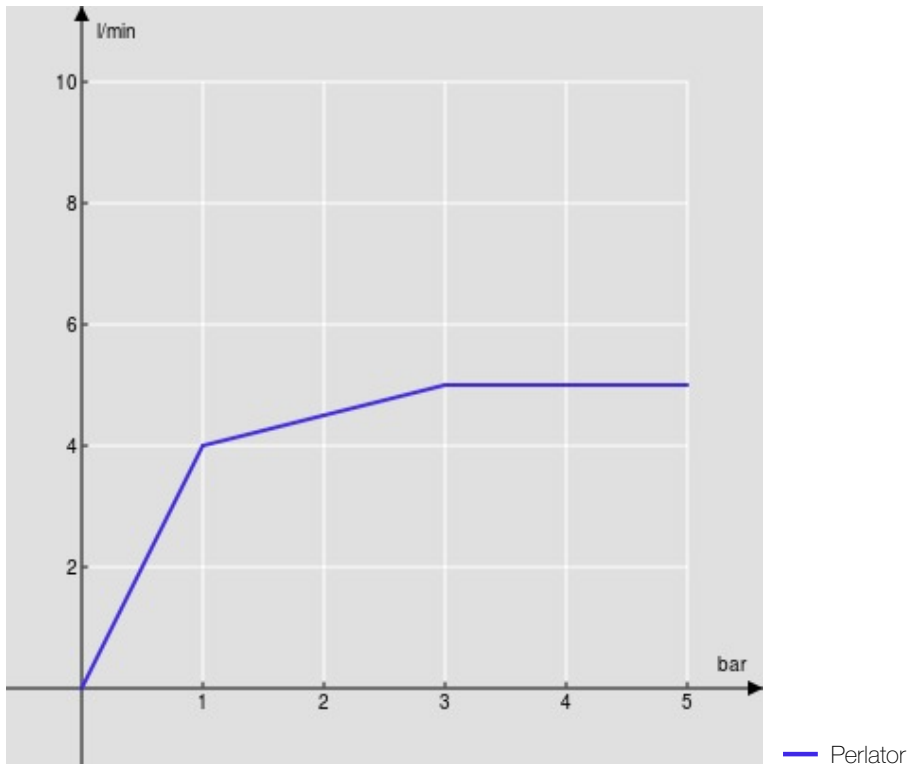

SPEZIFIKATIONEN

Waschtischbatterie mit erhöhtem Sockel
Chrome
Luftsprudler mit Antikalk-Funktion M 18 x 1,5 l/min
Schwenkbarer Auslauf
Ablaufgarnitur-Push 1 1/4", Anschlusschläuche \varnothing 3/8"
Energiebegrenzer mit Kaltwasser-Öffnung
Verpackung: 56,5 x 29 x 7,1 cm / 0,011633 m³

ZERTIFIZIERUNGEN

FLÜSSIGKEITS DIAGRAMM: HEISSES / KALTES WASSER

FLÜSSIGKEITS DIAGRAMM: GEMISCHT WASSER