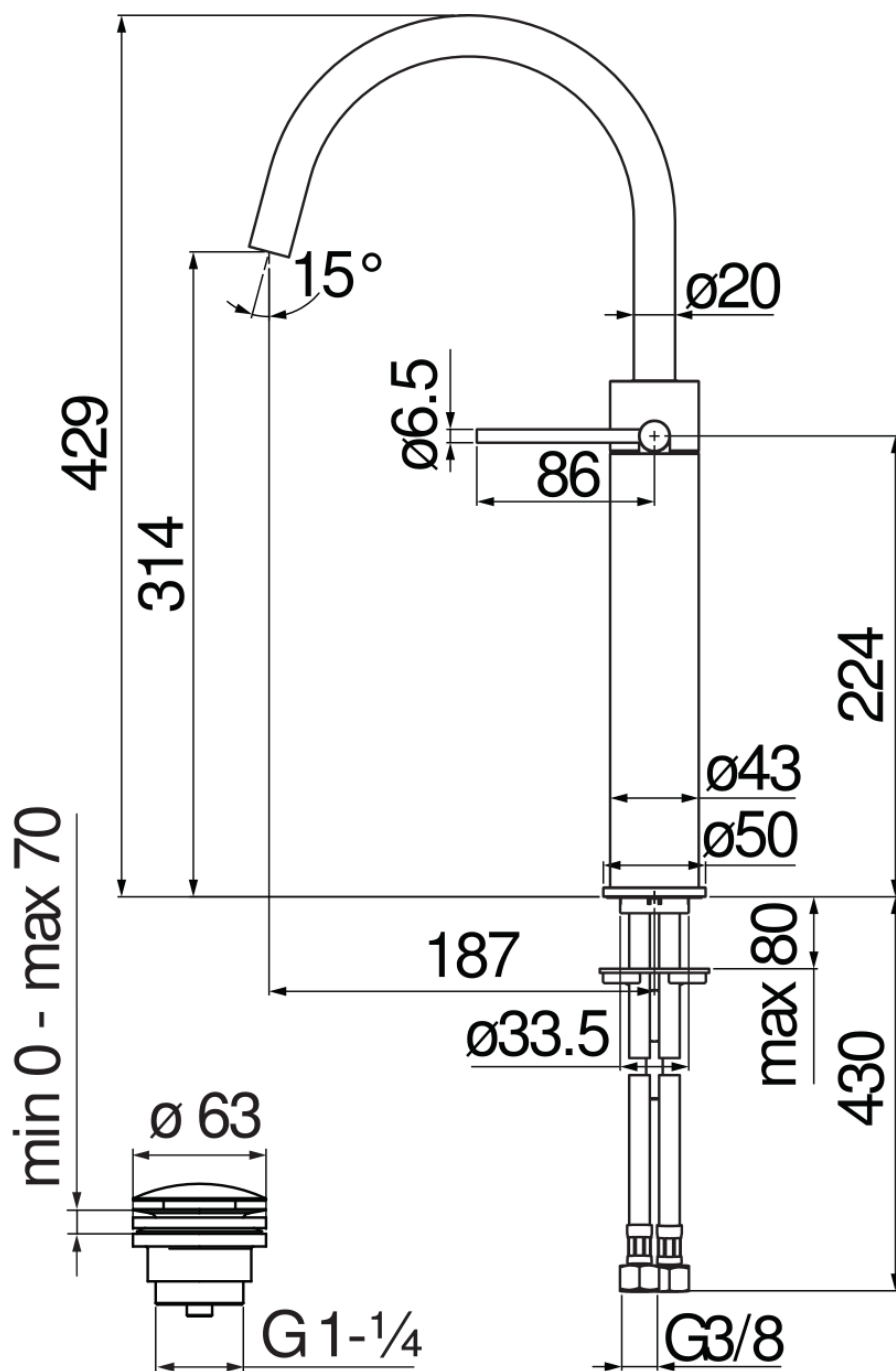

SPEZIFIKATIONEN

Waschtischbatterie mit erhöhtem Sockel
Chrome
Luftsprudler mit Antikalk-Funktion M 18 x 1,5 l/min
Schwenkbarer Auslauf
Ablaufgarnitur-Push 1 1/4", Anschlusschläuche \varnothing 3/8"
Energiebegrenzer mit Kaltwasser-Öffnung
Verpackung: 56,5 x 29 x 7,1 cm / 0,011633 m³

ZERTIFIZIERUNGEN

FLÜSSIGKEITS DIAGRAMM: HEISSES / KALTES WASSER

FLÜSSIGKEITS DIAGRAMM: GEMISCHT WASSER