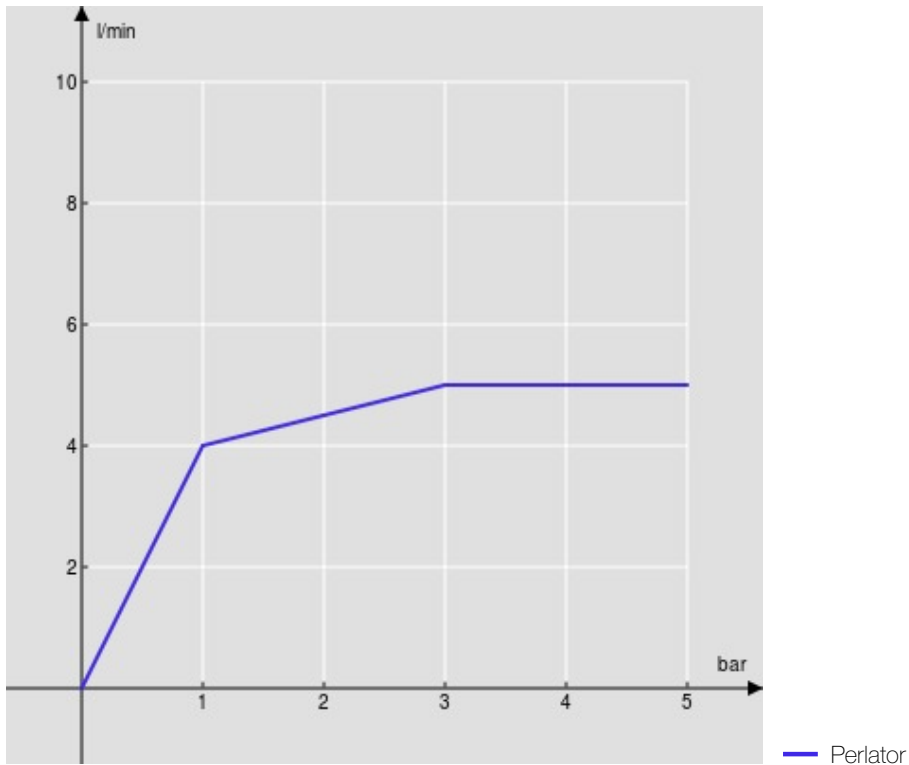

SPEZIFIKATIONEN

Waschtischbatterie mit erhöhtem Sockel

Moon drop PVD

Luftsprudler mit Antikalk-Funktion M 18 x 1,5 l/min

Schwenkbarer Auslauf

Ablaufgarnitur-Push 1 1/4", Anschlusschläuche ø 3/8"

Energiebegrenzer mit Kaltwasser-Öffnung

Verpackung: 56,5 x 29 x 7,1 cm / 0,011633 m³

FLÜSSIGKEITS DIAGRAMM: HEISSES / KALTES WASSER

FLÜSSIGKEITS DIAGRAMM: GEMISCHT WASSER