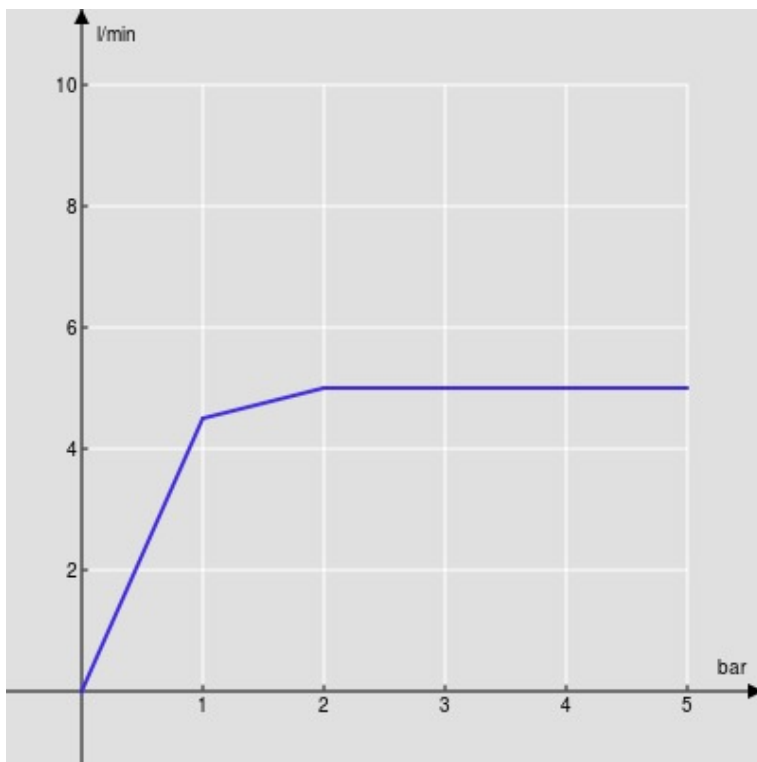

SPEZIFIKATIONEN

Waschtischbatterie mit erhöhtem Sockel
Red canyon PVD
Luftsprudler mit Antikalk-Funktion M 18 x 1,5 l/min
Schwenkbarer Auslauf
Ablaufgarnitur-Push 1 1/4", Anschlusschläuche \varnothing 3/8"
Energiebegrenzer mit Kaltwasser-Öffnung
Verpackung: 56,5 x 29 x 7,1 cm / 0,011633 m³

ZERTIFIZIERUNGEN

FLÜSSIGKEITS DIAGRAMM: HEISSES / KALTES WASSER

— Perlator

FLÜSSIGKEITS DIAGRAMM: GEMISCHT WASSER

— Perlator