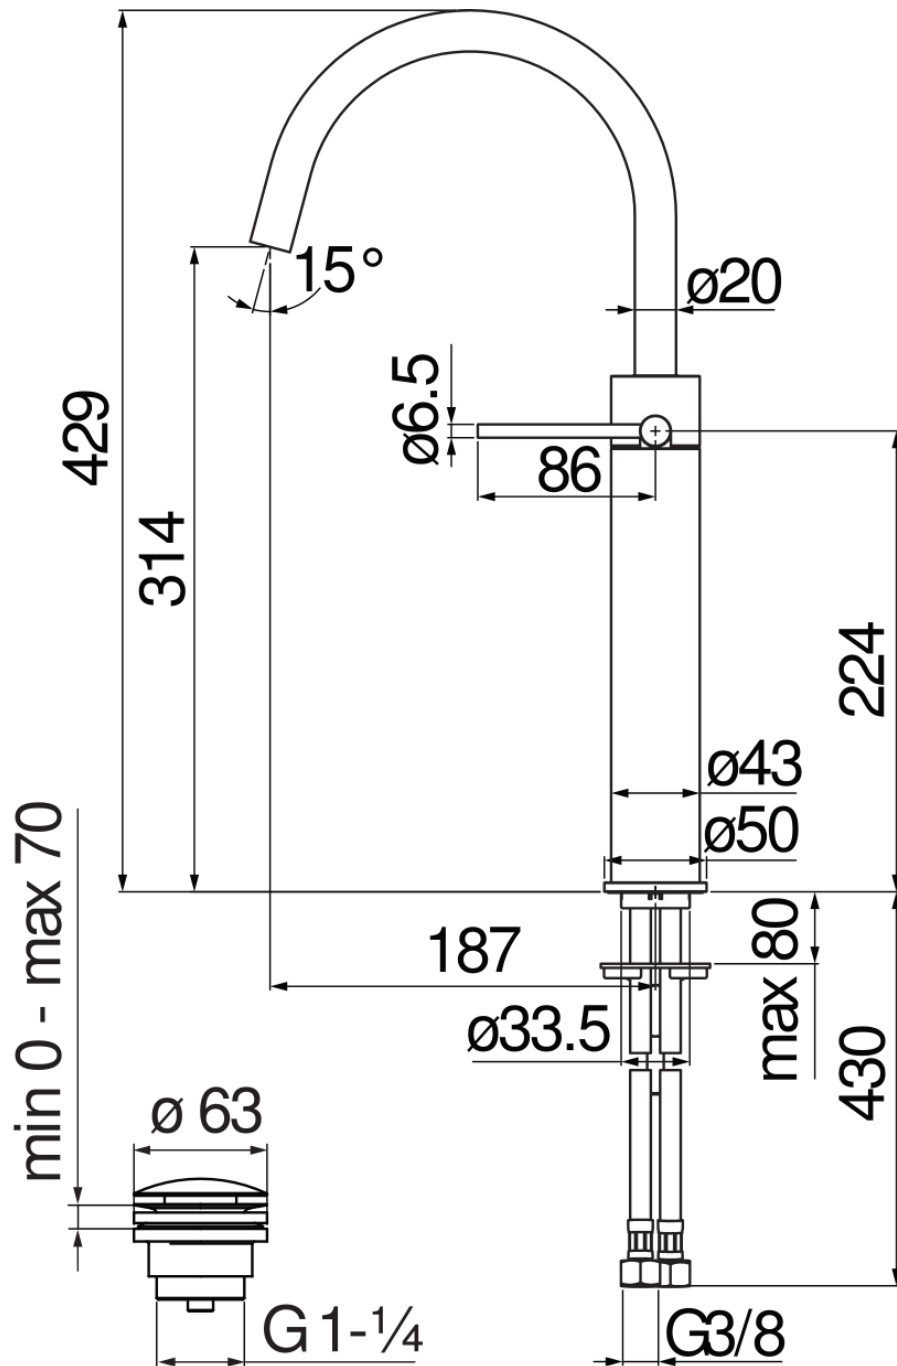

SPEZIFIKATIONEN

Waschtischbatterie mit erhöhtem Sockel
Red canyon PVD
Luftsprudler mit Antikalk-Funktion M 18 x 1,5 l/min
Schwenkbarer Auslauf
Ablaufgarnitur-Push 1 1/4", Anschlusschläuche \varnothing 3/8"
Energiebegrenzer mit Kaltwasser-Öffnung
Verpackung: 56,5 x 29 x 7,1 cm / 0,011633 m³

ZERTIFIZIERUNGEN

FLÜSSIGKEITS DIAGRAMM: HEISSES / KALTES WASSER

— Perlator

FLÜSSIGKEITS DIAGRAMM: GEMISCHT WASSER

— Perlator