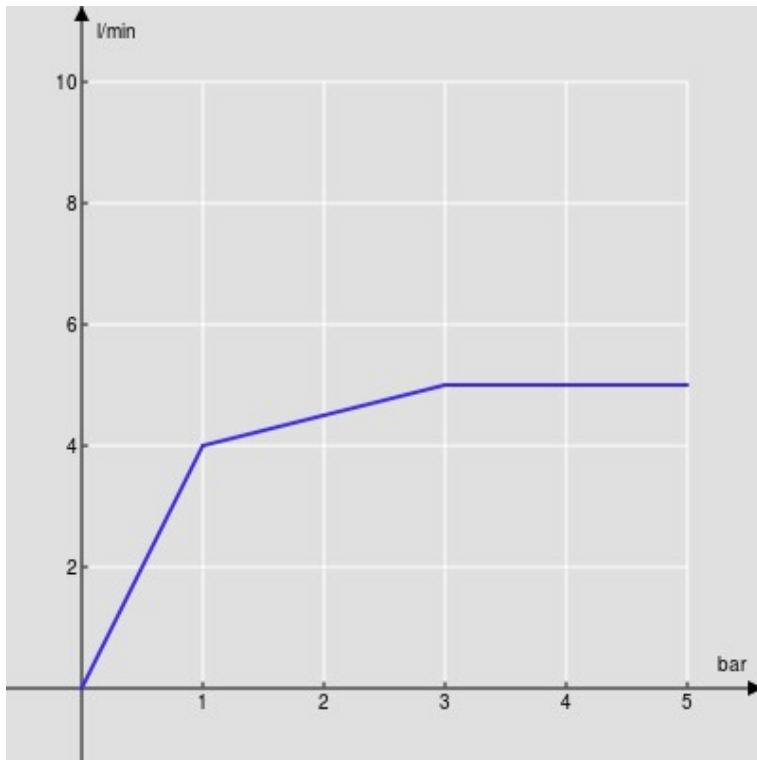

SPEZIFIKATIONEN

Waschtischbatterie mit erhöhtem Sockel
Red canyon PVD
Luftsprudler mit Antikalk-Funktion M 18 x 1,5 l/min
Schwenkbarer Auslauf
Ablaufgarnitur-Push 1 1/4", Anschlusschläuche \varnothing 3/8"
Energiebegrenzer mit Kaltwasser-Öffnung
Verpackung: 56,5 x 29 x 7,1 cm / 0,011633 m³

ZERTIFIZIERUNGEN

FLÜSSIGKEITS DIAGRAMM: HEISSES / KALTES WASSER

— Perlator

FLÜSSIGKEITS DIAGRAMM: GEMISCHT WASSER

— Perlator