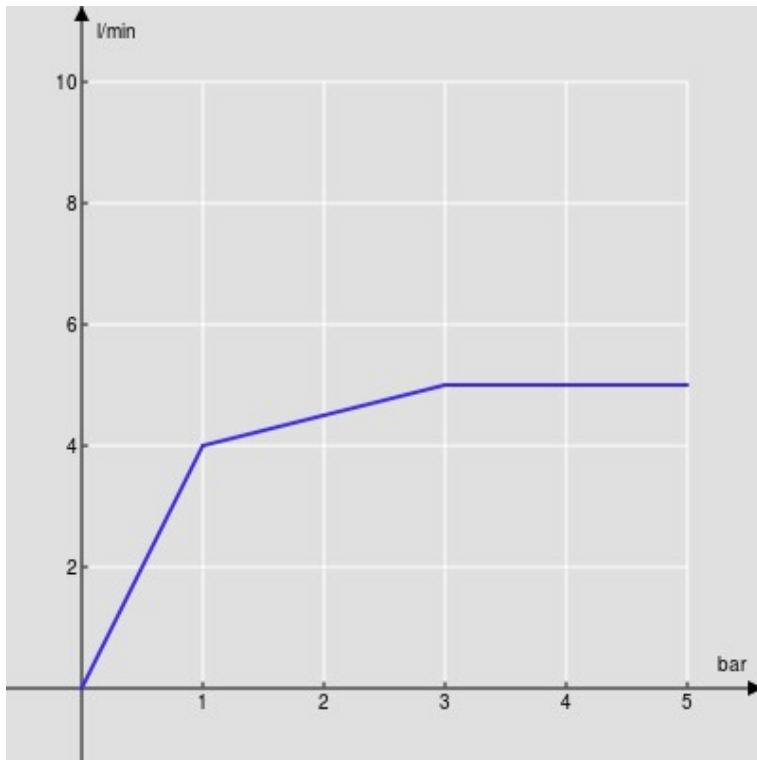

SPEZIFIKATIONEN

Waschtischbatterie mit erhöhtem Sockel

Chocolate red PVD

Luftsprudler mit Antikalk-Funktion M 18 x 1,5 l/min

Schwenkbarer Auslauf

Ablaufgarnitur-Push 1 1/4", Anschlusschläuche  $\varnothing$  3/8"

Energiebegrenzer mit Kaltwasser-Öffnung

Verpackung: 56,5 x 29 x 7,1 cm / 0,011633 m<sup>3</sup>

FLÜSSIGKEITS DIAGRAMM: HEISSES / KALTES WASSER

— Perlator

FLÜSSIGKEITS DIAGRAMM: GEMISCHT WASSER

— Perlator