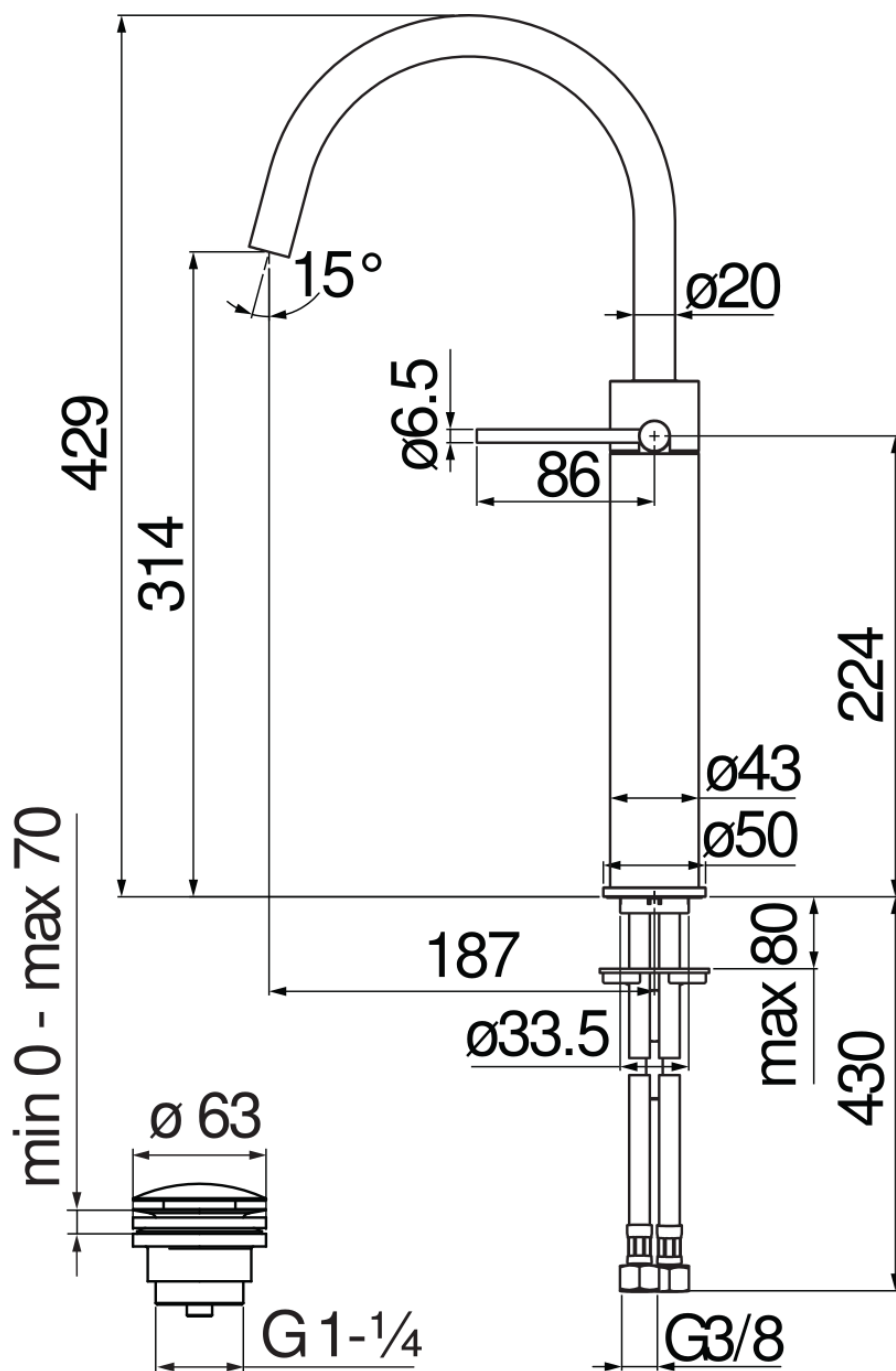

SPEZIFIKATIONEN

Waschtischbatterie mit erhöhtem Sockel

Chocolate red PVD

Luftsprudler mit Antikalk-Funktion M 18 x 1,5 l/min

Schwenkbarer Auslauf

Ablaufgarnitur-Push 1 1/4", Anschlusschläuche  $\varnothing$  3/8"

Energiebegrenzer mit Kaltwasser-Öffnung

Verpackung: 56,5 x 29 x 7,1 cm / 0,011633 m<sup>3</sup>

FLÜSSIGKEITS DIAGRAMM: HEISSES / KALTES WASSER

— Perlator

FLÜSSIGKEITS DIAGRAMM: GEMISCHT WASSER

— Perlator