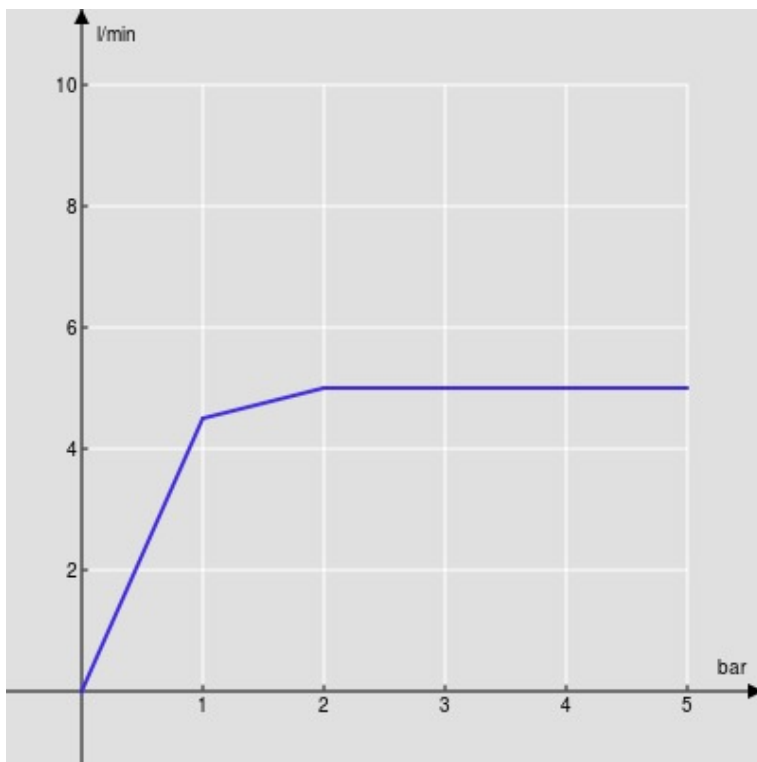

SPEZIFIKATIONEN

Waschtischbatterie mit erhöhtem Sockel

Chocolate red PVD

Luftsprudler mit Antikalk-Funktion M 18 x 1,5 l/min

Schwenkbarer Auslauf

Ablaufgarnitur-Push 1 1/4", Anschlusschläuche  $\varnothing$  3/8"

Energiebegrenzer mit Kaltwasser-Öffnung

Verpackung: 56,5 x 29 x 7,1 cm / 0,011633 m<sup>3</sup>

FLÜSSIGKEITS DIAGRAMM: HEISSES / KALTES WASSER

— Perlator

FLÜSSIGKEITS DIAGRAMM: GEMISCHT WASSER

— Perlator