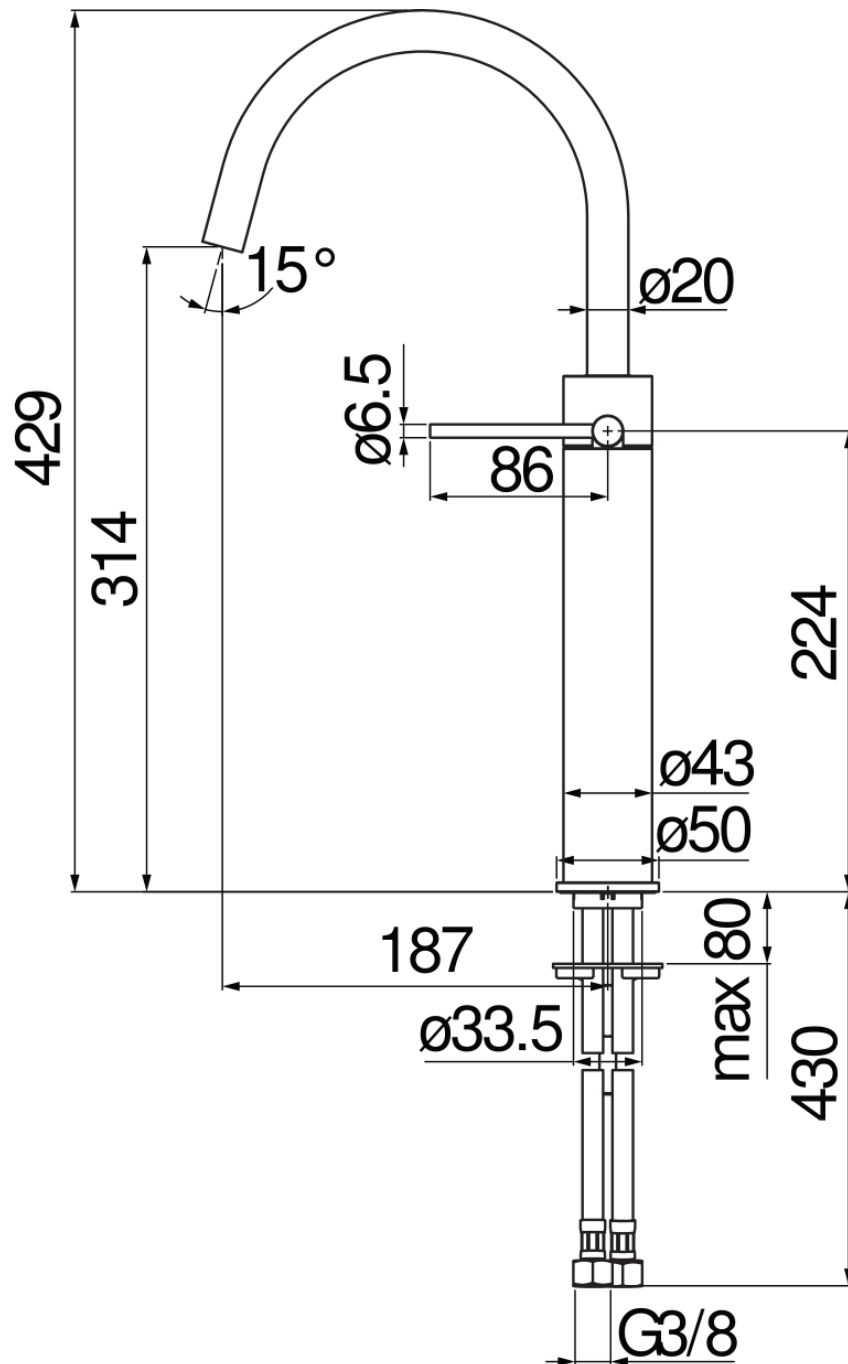

SPEZIFIKATIONEN

Waschtischbatterie mit erhöhtem Sockel
Red canyon PVD
Luftsprudler mit Antikalk-Funktion M 18 x 1,5 l/min
Schwenkbarer Auslauf
Ohne Ablaufgarnitur, Anschlusschläuche \varnothing 3/8"
Energiebegrenzer mit Kaltwasser-Öffnung
Verpackung: 56,5 x 29 x 7,1 cm / 0,011633 m³

ZERTIFIZIERUNGEN

FLÜSSIGKEITS DIAGRAMM: HEISSES / KALTES WASSER

FLÜSSIGKEITS DIAGRAMM: GEMISCHT WASSER