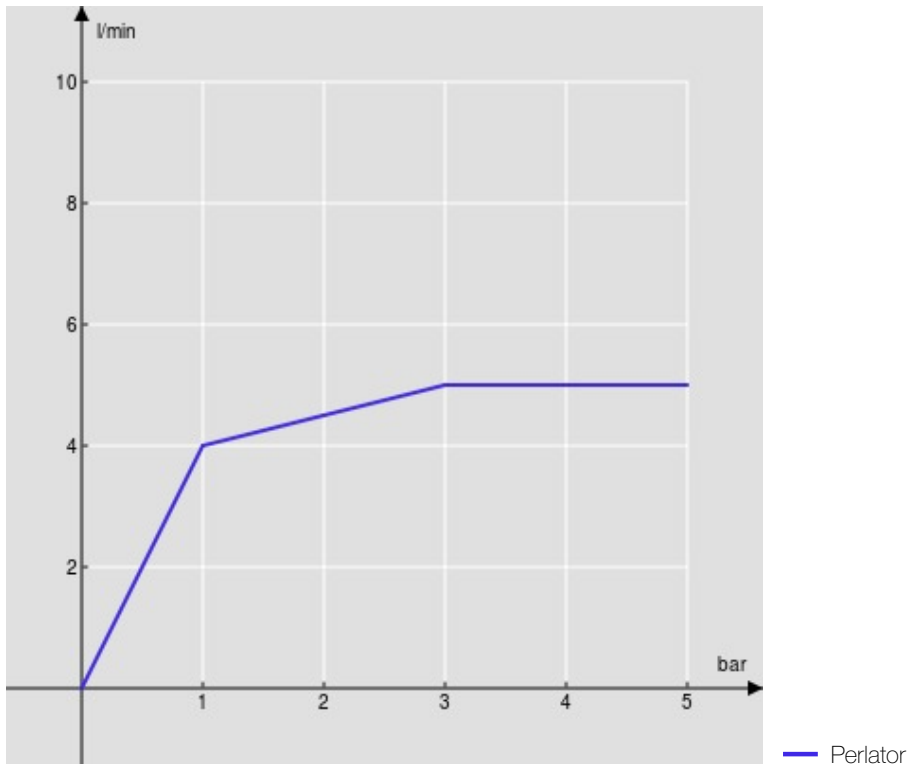

SPEZIFIKATIONEN

Waschtischbatterie mit erhöhtem Sockel
Red canyon PVD
Luftsprudler mit Antikalk-Funktion M 18 x 1,5 l/min
Schwenkbarer Auslauf
Ohne Ablaufgarnitur, Anschlusschläuche \varnothing 3/8"
Energiebegrenzer mit Kaltwasser-Öffnung
Verpackung: 56,5 x 29 x 7,1 cm / 0,011633 m³

ZERTIFIZIERUNGEN

FLÜSSIGKEITS DIAGRAMM: HEISSES / KALTES WASSER

FLÜSSIGKEITS DIAGRAMM: GEMISCHT WASSER