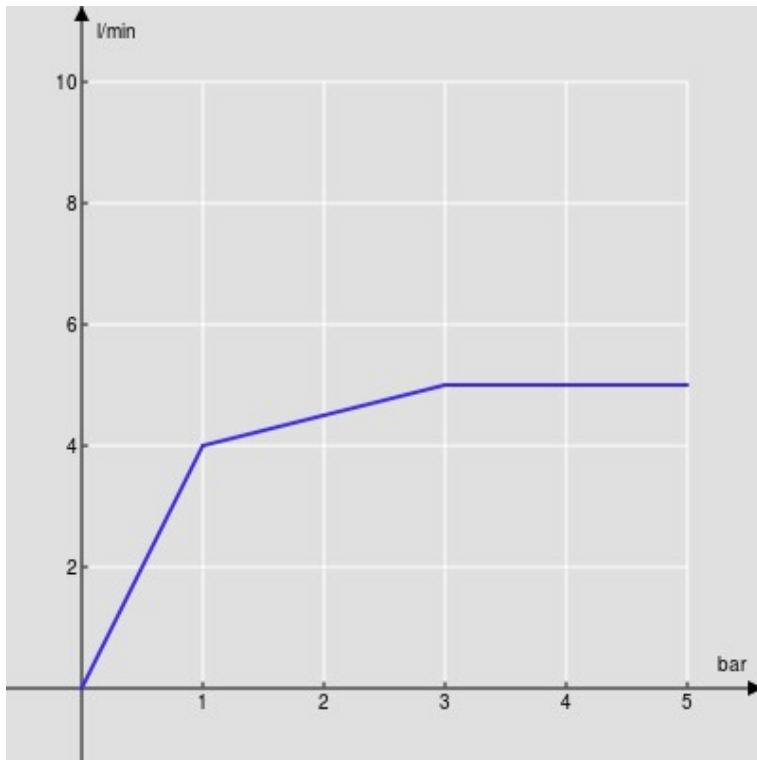

SPEZIFIKATIONEN

- Waschtischbatterie Einhandmischer
- Moon drop PVD
- Luftsprudler mit Antikalk-Funktion M 18 x 1, 5 l/min
- Schwenkbarer Auslauf
- Ohne Ablaufgarnitur
- Energiebegrenzer mit Kaltwasser-Öffnung

FLÜSSIGKEITS DIAGRAMM: HEISSES / KALTES WASSER

— Perlator

FLÜSSIGKEITS DIAGRAMM: GEMISCHT WASSER

— Perlator