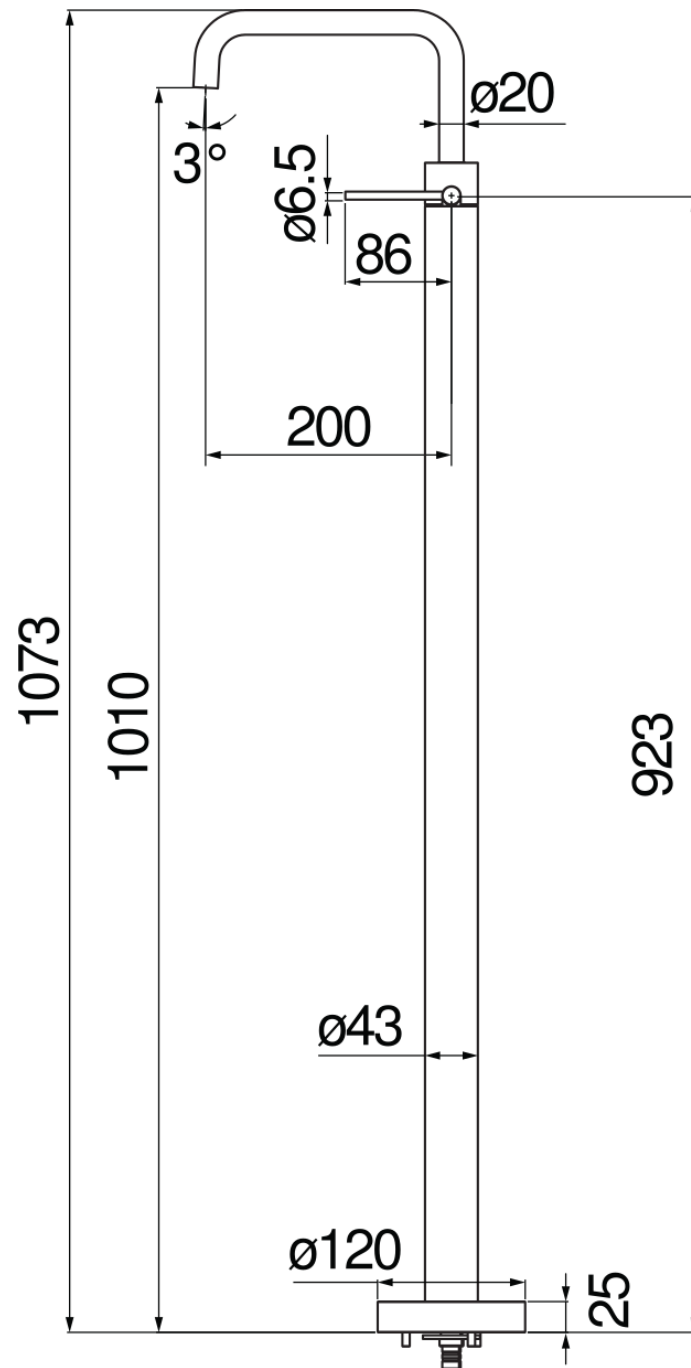

SPEZIFIKATIONEN

- Waschtischbatterie Einhandmischer
- Moon drop PVD
- Luftsprudler mit Antikalk-Funktion M 18 x 1, 5 l/min
- Schwenkbarer Auslauf
- Ohne Ablaufgarnitur
- Energiebegrenzer mit Kaltwasser-Öffnung

FLÜSSIGKEITS DIAGRAMM: HEISSES / KALTES WASSER

— Perlator

FLÜSSIGKEITS DIAGRAMM: GEMISCHT WASSER

— Perlator