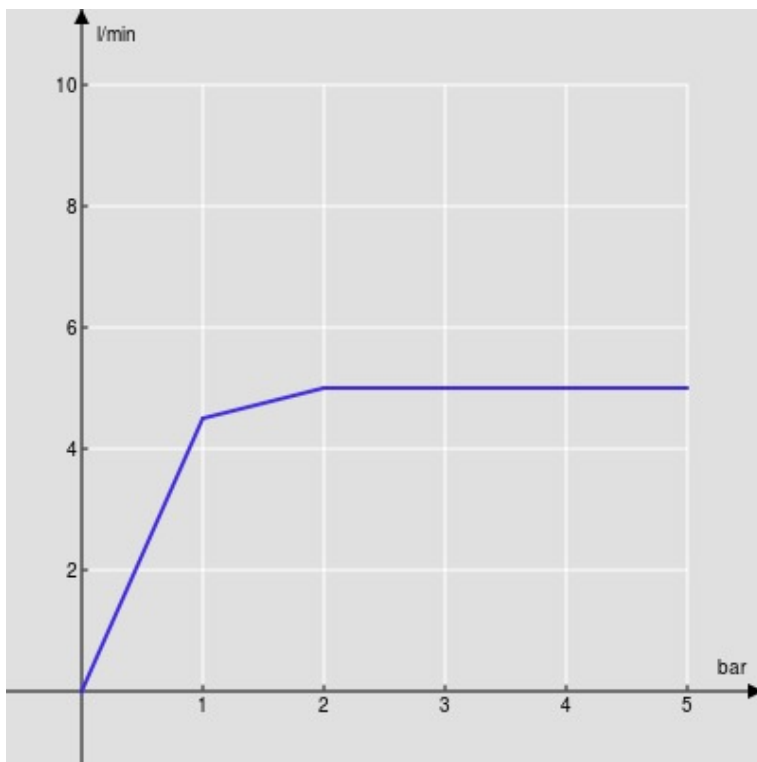

SPEZIFIKATIONEN

- Waschtischbatterie Einhandmischer
- Moon drop PVD
- Luftsprudler mit Antikalk-Funktion M 18 x 1, 5 l/min
- Schwenkbarer Auslauf
- Ohne Ablaufgarnitur
- Energiebegrenzer mit Kaltwasser-Öffnung

FLÜSSIGKEITS DIAGRAMM: HEISSES / KALTES WASSER

— Perlator

FLÜSSIGKEITS DIAGRAMM: GEMISCHT WASSER

— Perlator