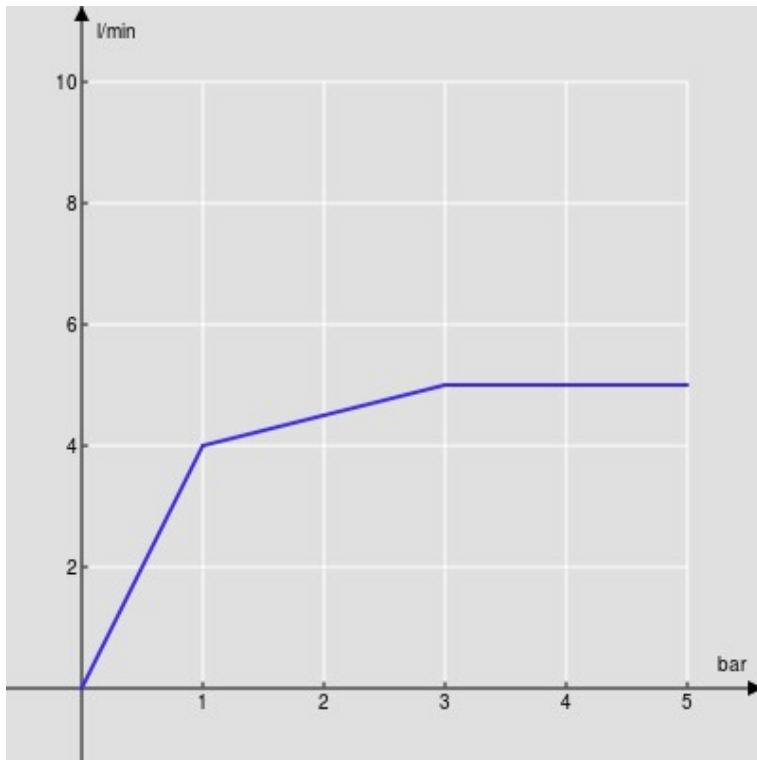

SPEZIFIKATIONEN

Waschtischbatterie Einhandmischer
Red canyon PVD
Luftsprudler mit Antikalk-Funktion M 18 x 1, 5 l/min
Schwenkbarer Auslauf
Ohne Ablaufgarnitur
Energiebegrenzer mit Kaltwasser-Öffnung

ZERTIFIZIERUNGEN

FLÜSSIGKEITS DIAGRAMM: HEISSES / KALTES WASSER

— Perlator

FLÜSSIGKEITS DIAGRAMM: GEMISCHT WASSER

— Perlator