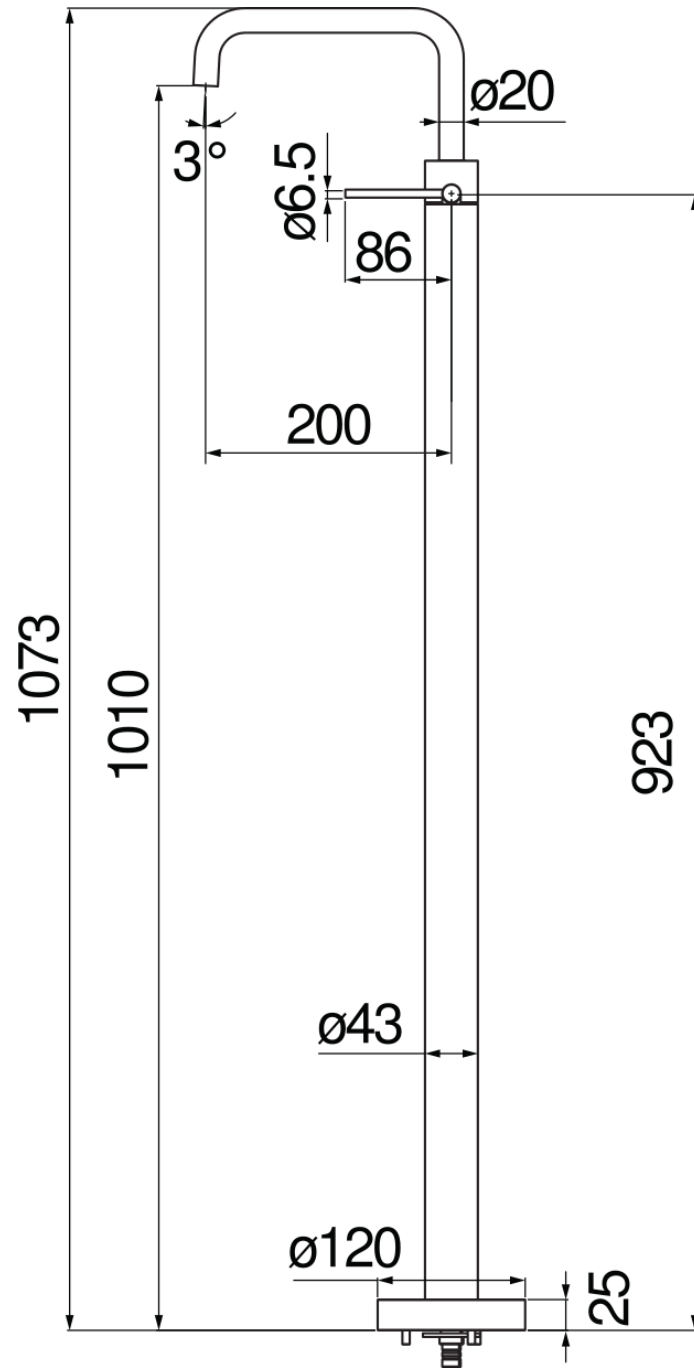

SPEZIFIKATIONEN

Waschtischbatterie Einhandmischer
Red canyon PVD
Luftsprudler mit Antikalk-Funktion M 18 x 1, 5 l/min
Schwenkbarer Auslauf
Ohne Ablaufgarnitur
Energiebegrenzer mit Kaltwasser-Öffnung

ZERTIFIZIERUNGEN

FLÜSSIGKEITS DIAGRAMM: HEISSES / KALTES WASSER

— Perlator

FLÜSSIGKEITS DIAGRAMM: GEMISCHT WASSER

— Perlator