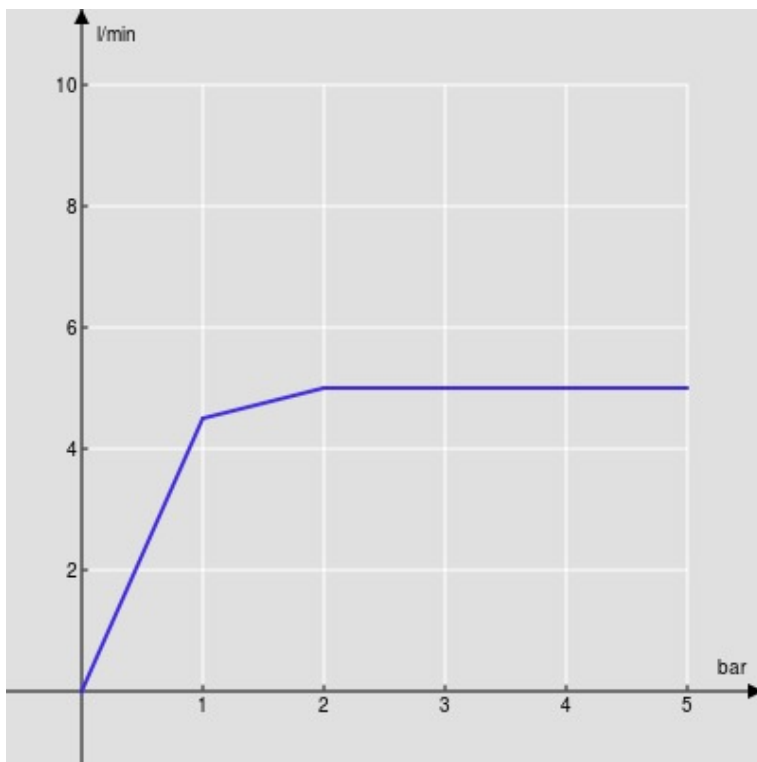

SPEZIFIKATIONEN

Waschtischbatterie Einhandmischer
Red canyon PVD
Luftsprudler mit Antikalk-Funktion M 18 x 1, 5 l/min
Schwenkbarer Auslauf
Ohne Ablaufgarnitur
Energiebegrenzer mit Kaltwasser-Öffnung

ZERTIFIZIERUNGEN

FLÜSSIGKEITS DIAGRAMM: HEISSES / KALTES WASSER

— Perlator

FLÜSSIGKEITS DIAGRAMM: GEMISCHT WASSER

— Perlator