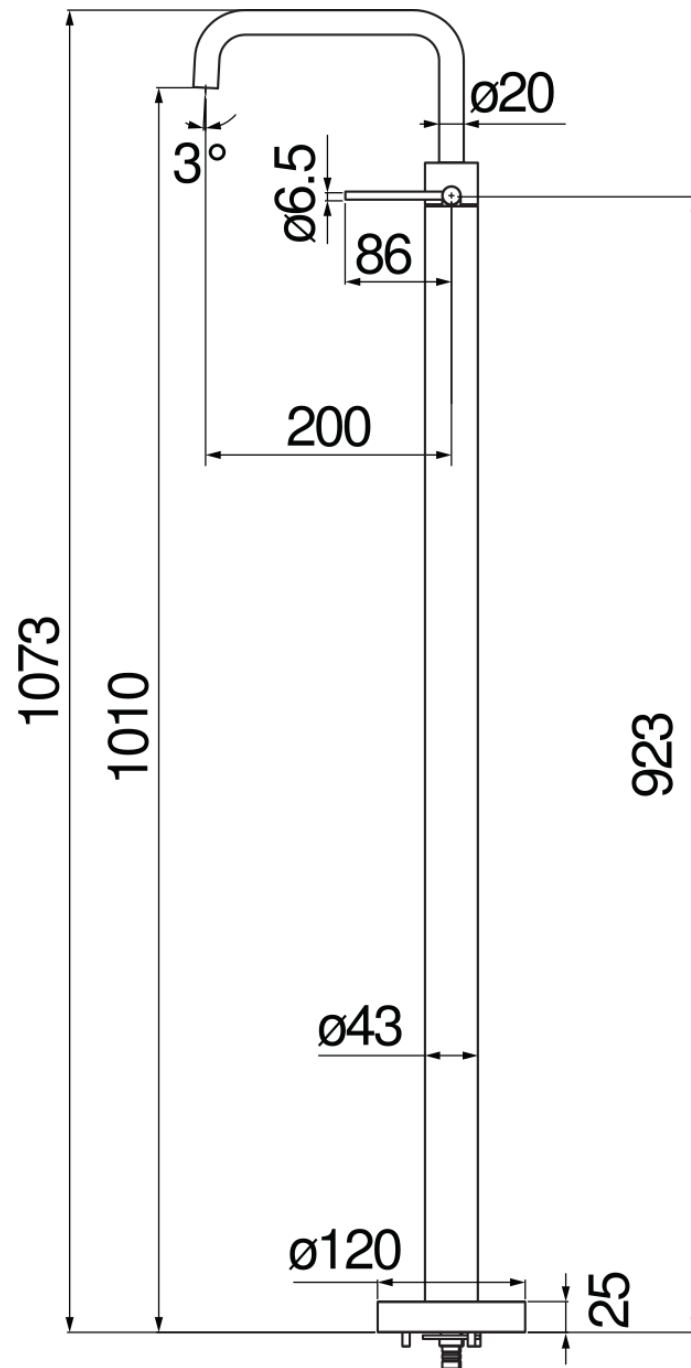

SPEZIFIKATIONEN

- Waschtischbatterie Einhandmischer
- Chocolate red PVD
- Luftsprudler mit Antikalk-Funktion M 18 x 1, 5 l/min
- Schwenkbarer Auslauf
- Ohne Ablaufgarnitur
- Energiebegrenzer mit Kaltwasser-Öffnung

FLÜSSIGKEITS DIAGRAMM: HEISSES / KALTES WASSER

— Perlator

FLÜSSIGKEITS DIAGRAMM: GEMISCHT WASSER

— Perlator