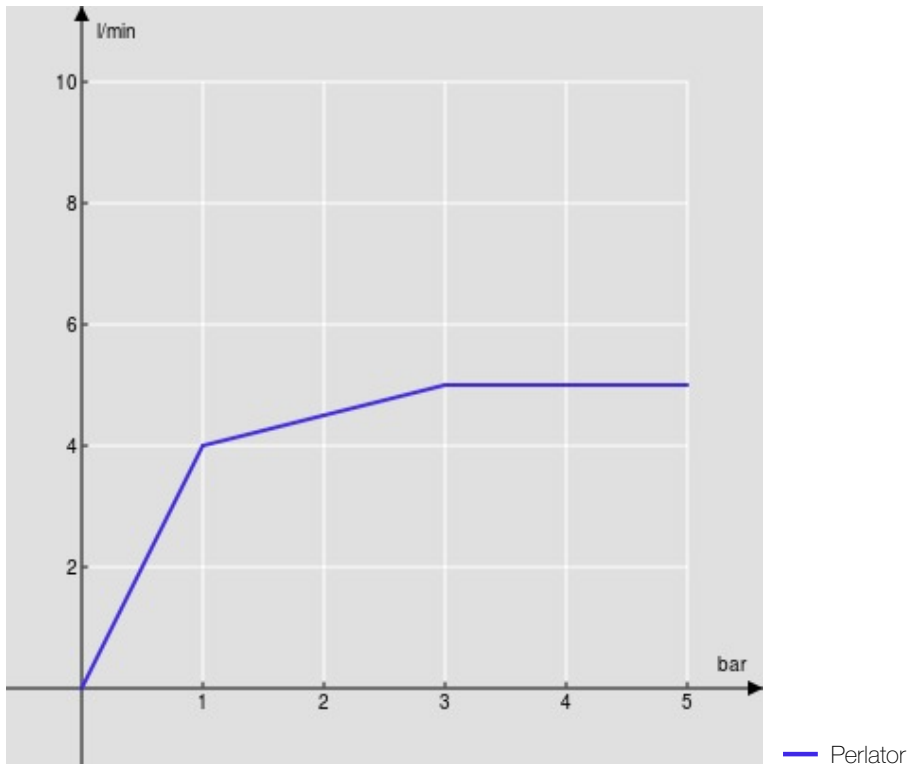

SPEZIFIKATIONEN

Fertigset für UP-Waschtisch-Wandbatterie
Chrome
Luftsprudler mit Antikalk-Funktion M 18 x 1, 5 l/min
Auslauflänge 200 mm
Ohne Ablaufgarnitur
Energiebegrenzer mit Kaltwasser-Öffnung
Verpackung: 32 x 16,5 x 7 cm / 0,003696 m³

ZERTIFIZIERUNGEN

FLÜSSIGKEITS DIAGRAMM: HEISSES / KALTES WASSER

FLÜSSIGKEITS DIAGRAMM: GEMISCHT WASSER