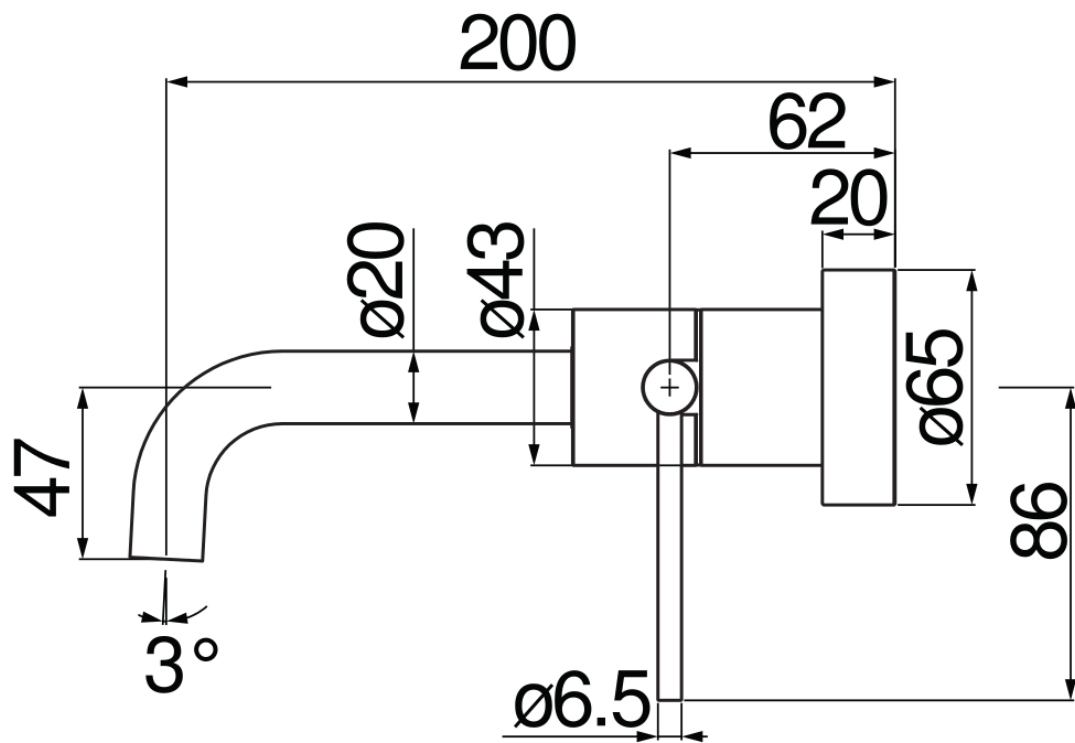

SPEZIFIKATIONEN

Fertigset für UP-Waschtisch-Wandbatterie
Chrome
Luftsprudler mit Antikalk-Funktion M 18 x 1, 5 l/min
Auslauflänge 200 mm
Ohne Ablaufgarnitur
Energiebegrenzer mit Kaltwasser-Öffnung
Verpackung: 32 x 16,5 x 7 cm / 0,003696 m³

ZERTIFIZIERUNGEN

FLÜSSIGKEITS DIAGRAMM: HEISSES / KALTES WASSER

FLÜSSIGKEITS DIAGRAMM: GEMISCHT WASSER