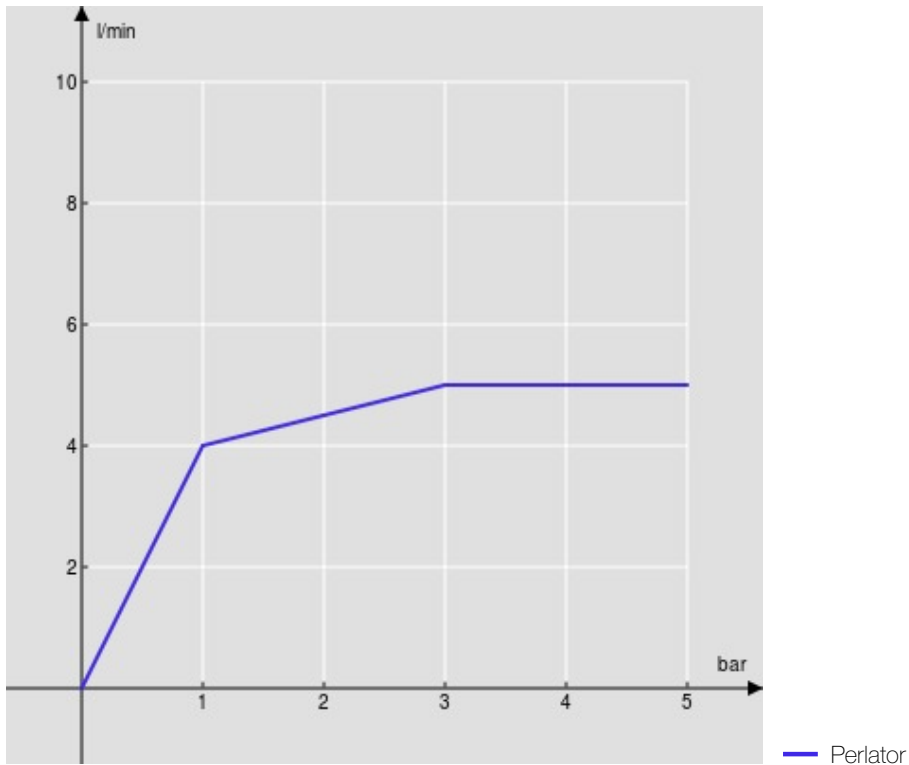

SPEZIFIKATIONEN

Fertigset für UP-Waschtisch-Wandbatterie
Inox
Luftsprudler mit Antikalk-Funktion M 18 x 1,5 l/min
Auslauflänge 200 mm
Ohne Ablaufgarnitur
Energiebegrenzer mit Kaltwasser-Öffnung
Verpackung: 32 x 16,5 x 7 cm / 0,003696 m³

ZERTIFIZIERUNGEN

FLÜSSIGKEITS DIAGRAMM: HEISSES / KALTES WASSER

FLÜSSIGKEITS DIAGRAMM: GEMISCHT WASSER