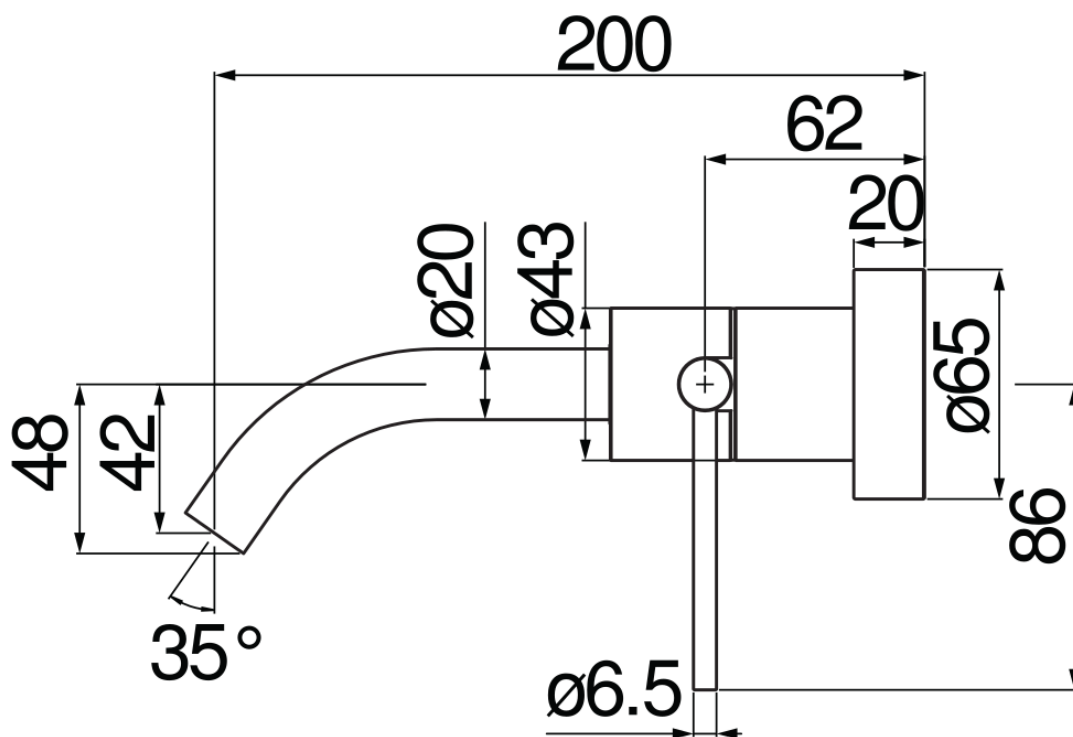

SPEZIFIKATIONEN

Fertigset für UP-Waschtisch-Wandbatterie
Inox
Luftsprudler mit Antikalk-Funktion M 18 x 1,5 l/min
Auslauflänge 200 mm
Ohne Ablaufgarnitur
Energiebegrenzer mit Kaltwasser-Öffnung
Verpackung: 32 x 16,5 x 7 cm / 0,003696 m³

ZERTIFIZIERUNGEN

FLÜSSIGKEITS DIAGRAMM: HEISSES / KALTES WASSER

FLÜSSIGKEITS DIAGRAMM: GEMISCHT WASSER