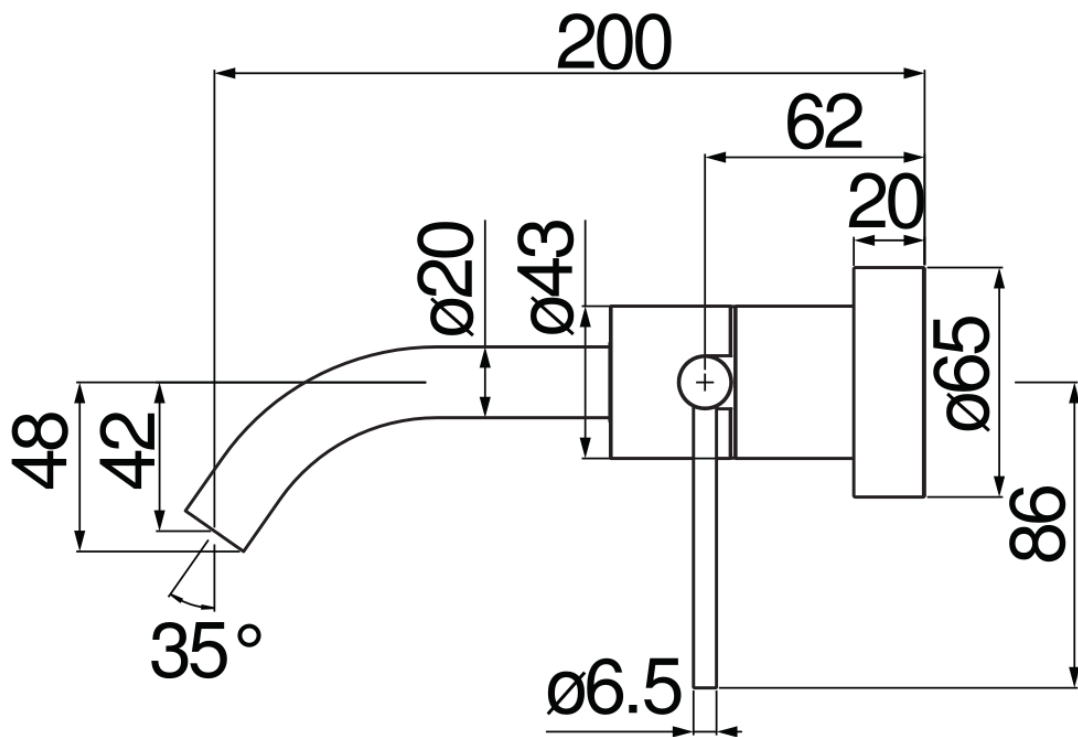

#### SPEZIFIKATIONEN

Fertigset für UP-Waschtisch-Wandbatterie  
Red canyon PVD  
Luftsprudler mit Antikalk-Funktion M 18 x 1, 5 l/min  
Auslauflänge 200 mm  
Ohne Ablaufgarnitur  
Energiebegrenzer mit Kaltwasser-Öffnung  
Verpackung: 32 x 16,5 x 7 cm / 0,003696 m<sup>3</sup>

#### ZERTIFIZIERUNGEN

FLÜSSIGKEITS DIAGRAMM: HEISSES / KALTES WASSER

FLÜSSIGKEITS DIAGRAMM: GEMISCHT WASSER