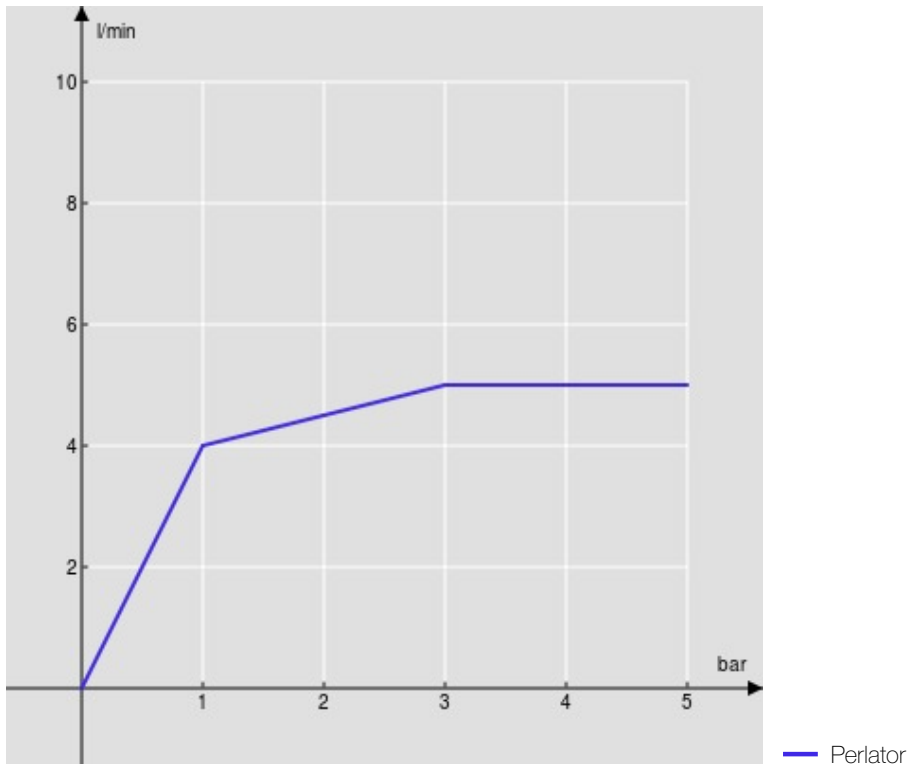

#### SPEZIFIKATIONEN

Fertigset für UP-Waschtisch-Wandbatterie  
Red canyon PVD  
Luftsprudler mit Antikalk-Funktion M 18 x 1, 5 l/min  
Auslauflänge 200 mm  
Ohne Ablaufgarnitur  
Energiebegrenzer mit Kaltwasser-Öffnung  
Verpackung: 32 x 16,5 x 7 cm / 0,003696 m<sup>3</sup>

#### ZERTIFIZIERUNGEN

FLÜSSIGKEITS DIAGRAMM: HEISSES / KALTES WASSER

FLÜSSIGKEITS DIAGRAMM: GEMISCHT WASSER