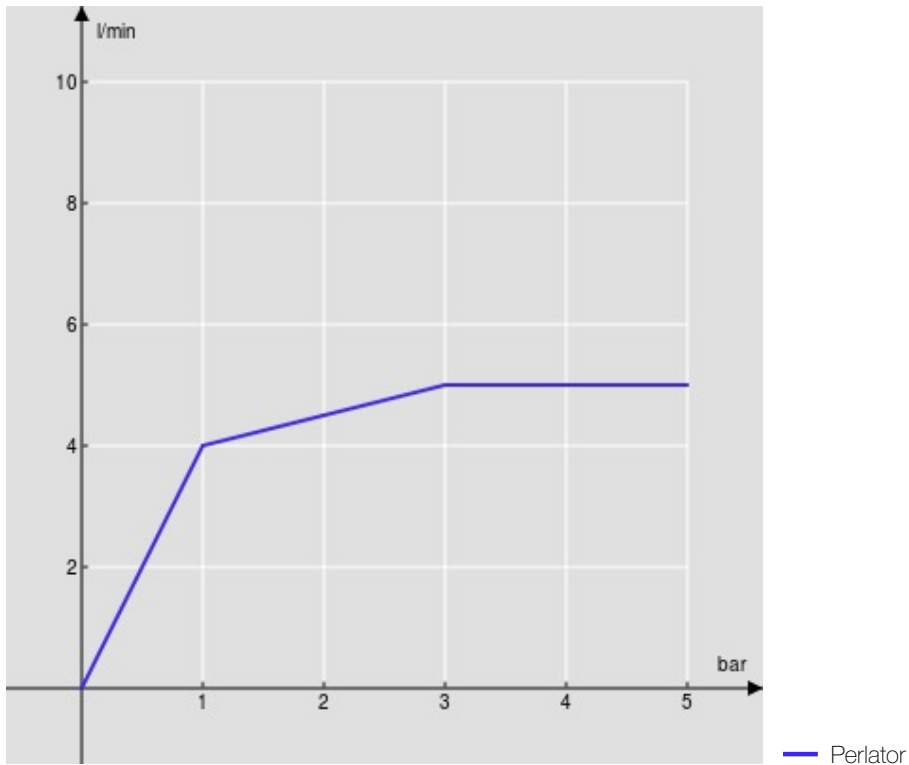

SPEZIFIKATIONEN

Fertigset für UP-Waschtisch-Wandbatterie
Chocolate red PVD
Luftsprudler mit Antikalk-Funktion M 18 x 1,5 l/min
Auslauflänge 200 mm
Ohne Ablaufgarnitur
Energiebegrenzer mit Kaltwasser-Öffnung
Verpackung: 32 x 16,5 x 7 cm / 0,003696 m³

FLÜSSIGKEITS DIAGRAMM: HEISSES / KALTES WASSER

FLÜSSIGKEITS DIAGRAMM: GEMISCHT WASSER