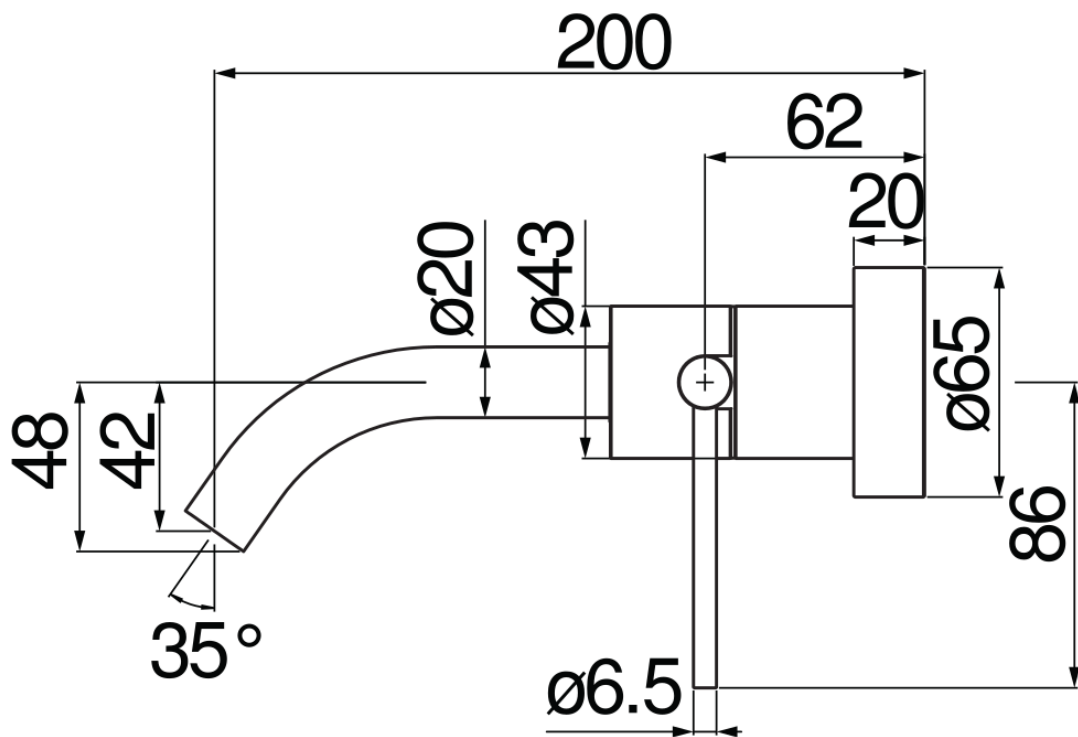

SPEZIFIKATIONEN

Fertigset für UP-Waschtisch-Wandbatterie
Chocolate red PVD
Luftsprudler mit Antikalk-Funktion M 18 x 1,5 l/min
Auslauflänge 200 mm
Ohne Ablaufgarnitur
Energiebegrenzer mit Kaltwasser-Öffnung
Verpackung: 32 x 16,5 x 7 cm / 0,003696 m³

FLÜSSIGKEITS DIAGRAMM: HEISSES / KALTES WASSER

FLÜSSIGKEITS DIAGRAMM: GEMISCHT WASSER