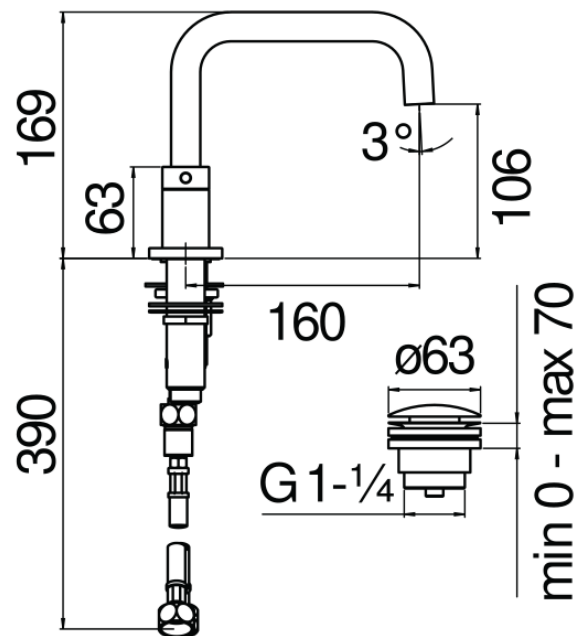

SPEZIFIKATIONEN

3-Loch-Waschtischbatterie

Chrome

Luftsprudler mit Antikalk-Funktion M 18 x 1,5 l/min

Ablaufgarnitur-Push 1 1/4"

Verpackung: 56,5 x 29 x 7,1 cm / 0,011633 m³ / 3,304 kg

FLÜSSIGKEITS DIAGRAMM: HEISSES / KALTES WASSER

— Perlator

FLÜSSIGKEITS DIAGRAMM: GEMISCHT WASSER

— Perlator