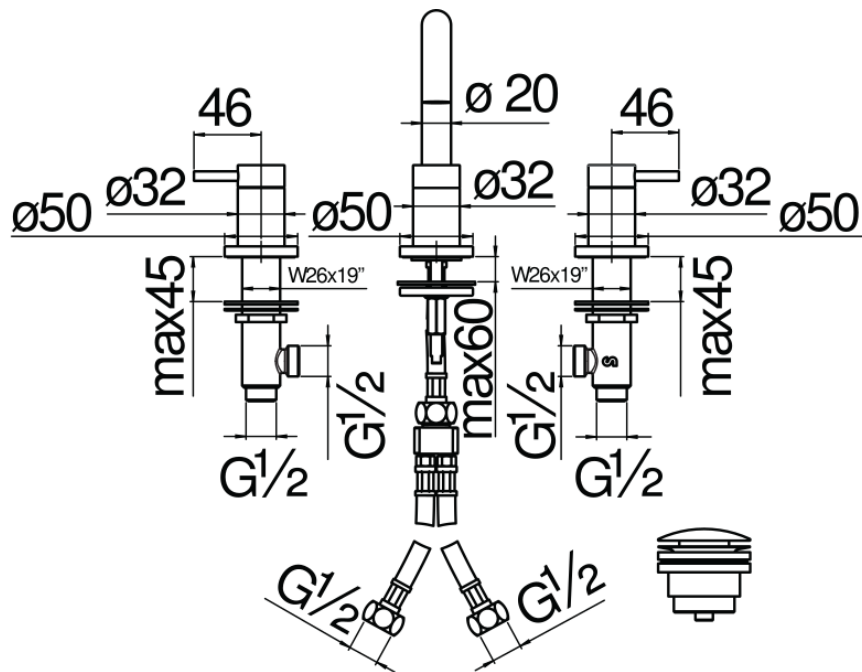

SPEZIFIKATIONEN

3-Loch-Waschtischbatterie

Chrome

Luftsprudler mit Antikalk-Funktion M 18 x 1,5 l/min

Ablaufgarnitur-Push 1 1/4"

Verpackung: 56,5 x 29 x 7,1 cm / 0,011633 m³ / 3,304 kg

FLÜSSIGKEITS DIAGRAMM: HEISSES / KALTES WASSER

— Perlator

FLÜSSIGKEITS DIAGRAMM: GEMISCHT WASSER

— Perlator