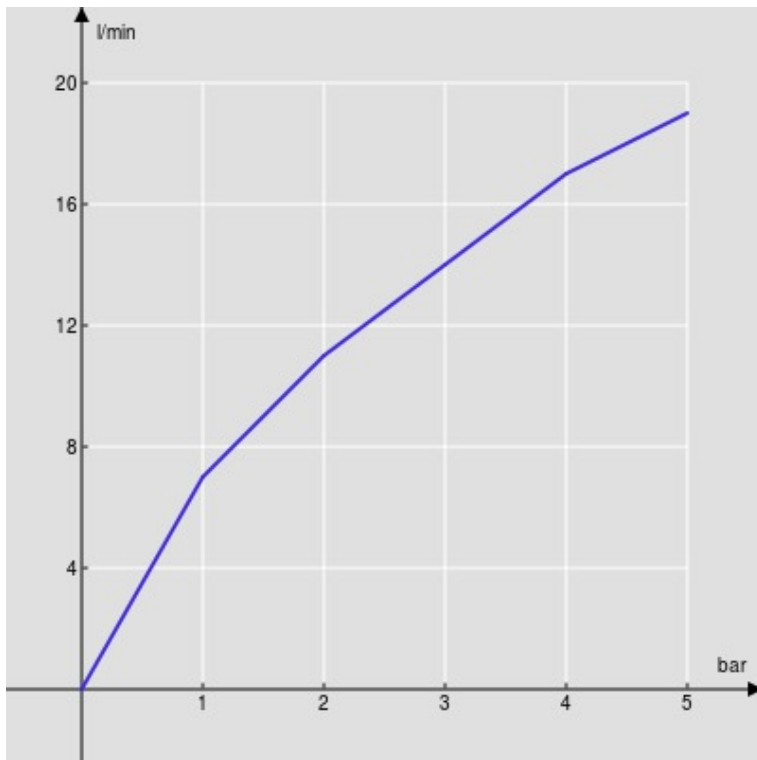

SPEZIFIKATIONEN

3-Loch-Waschtischbatterie

Chrome

Luftsprudler mit Antikalk-Funktion M 18 x 1,5 l/min

Ablaufgarnitur-Push 1 1/4"

Verpackung: 56,5 x 29 x 7,1 cm / 0,011633 m³ / 3,304 kg

FLÜSSIGKEITS DIAGRAMM: HEISSES / KALTES WASSER

— Perlator

FLÜSSIGKEITS DIAGRAMM: GEMISCHT WASSER

— Perlator