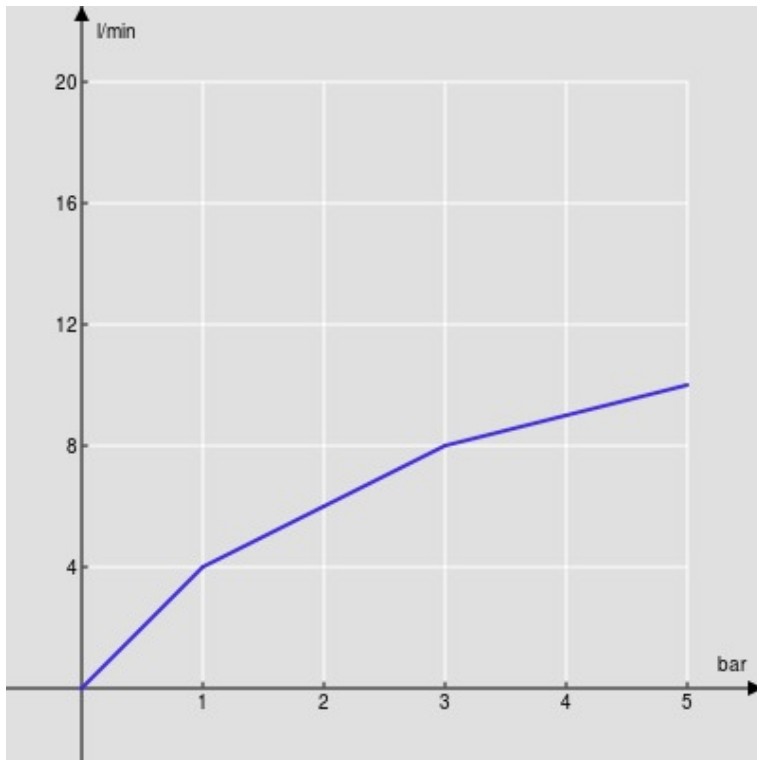

SPEZIFIKATIONEN

3-Loch-Waschtischbatterie

Chrome

Luftsprudler mit Antikalk-Funktion M 18 x 1,5 l/min

Ablaufgarnitur-Push 1 1/4"

Verpackung: 56,5 x 29 x 7,1 cm / 0,011633 m³ / 3,304 kg

FLÜSSIGKEITS DIAGRAMM: HEISSES / KALTES WASSER

— Perlator

FLÜSSIGKEITS DIAGRAMM: GEMISCHT WASSER

— Perlator