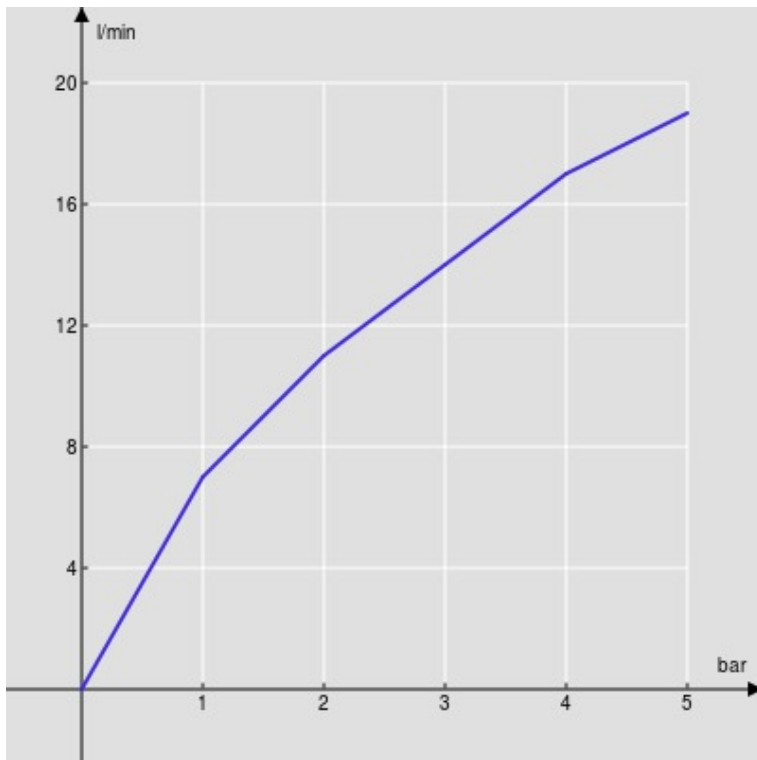

SPEZIFIKATIONEN

3-Loch-Waschtischbatterie

Inox

Luftsprudler mit Antikalk-Funktion M 18 x 1,5 l/min

Ablaufgarnitur-Push 1 1/4"

Verpackung: 56,5 x 29 x 7,1 cm / 0,011633 m³ / 3,304 kg

FLÜSSIGKEITS DIAGRAMM: HEISSES / KALTES WASSER

— Perlator

FLÜSSIGKEITS DIAGRAMM: GEMISCHT WASSER

— Perlator