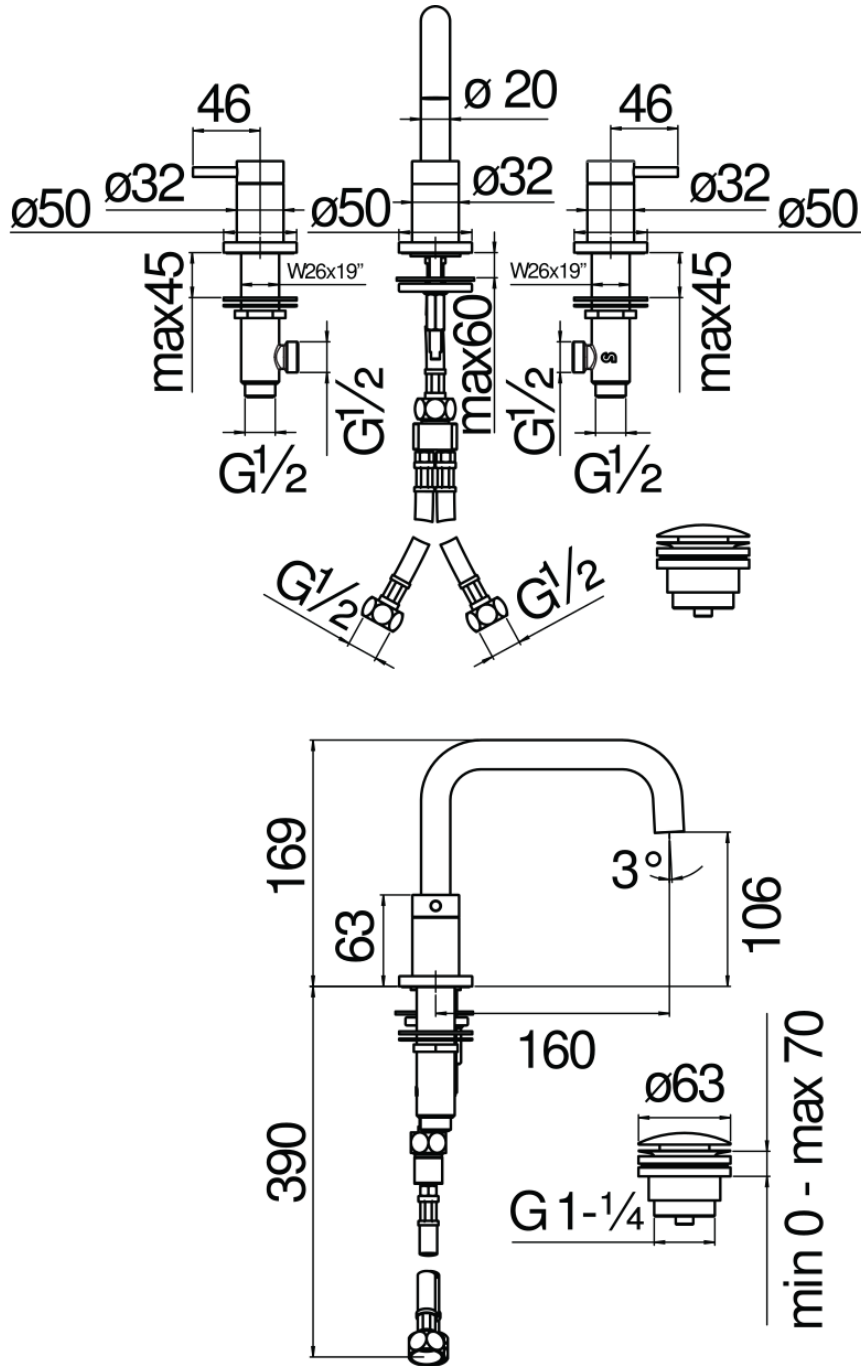

SPEZIFIKATIONEN

3-Loch-Waschtischbatterie

Inox

Luftsprudler mit Antikalk-Funktion M 18 x 1,5 l/min

Ablaufgarnitur-Push 1 1/4"

Verpackung: 56,5 x 29 x 7,1 cm / 0,011633 m³ / 3,304 kg

FLÜSSIGKEITS DIAGRAMM: HEISSES / KALTES WASSER

— Perlator

FLÜSSIGKEITS DIAGRAMM: GEMISCHT WASSER

— Perlator