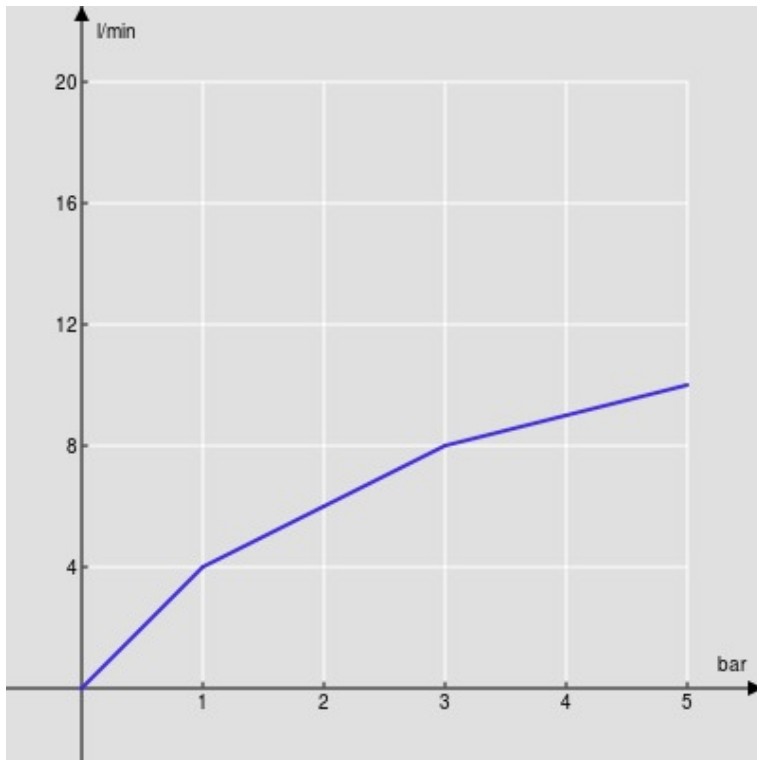

SPEZIFIKATIONEN

3-Loch-Waschtischbatterie

Inox

Luftsprudler mit Antikalk-Funktion M 18 x 1,5 l/min

Ablaufgarnitur-Push 1 1/4"

Verpackung: 56,5 x 29 x 7,1 cm / 0,011633 m³ / 3,304 kg

FLÜSSIGKEITS DIAGRAMM: HEISSES / KALTES WASSER

— Perlator

FLÜSSIGKEITS DIAGRAMM: GEMISCHT WASSER

— Perlator