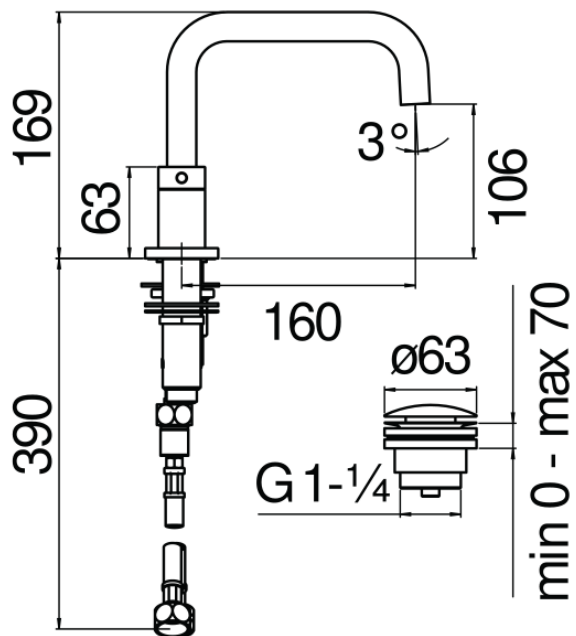

SPEZIFIKATIONEN

3-Loch-Waschtischbatterie

Red canyon PVD

Luftsprudler mit Antikalk-Funktion M 18 x 1,5 l/min

Ablaufgarnitur-Push 1 1/4"

Verpackung: 56,5 x 29 x 7,1 cm / 0,011633 m<sup>3</sup> / 3,304 kg

FLÜSSIGKEITS DIAGRAMM: HEISSES / KALTES WASSER

— Perlator

FLÜSSIGKEITS DIAGRAMM: GEMISCHT WASSER

— Perlator