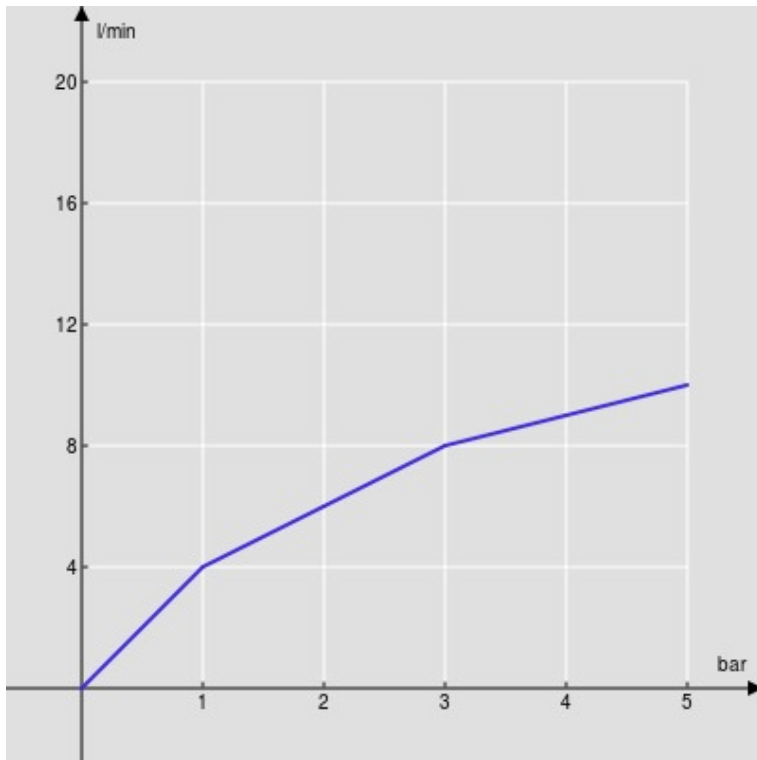

SPEZIFIKATIONEN

3-Loch-Waschtischbatterie

Red canyon PVD

Luftsprudler mit Antikalk-Funktion M 18 x 1,5 l/min

Ablaufgarnitur-Push 1 1/4"

Verpackung: 56,5 x 29 x 7,1 cm / 0,011633 m<sup>3</sup> / 3,304 kg

FLÜSSIGKEITS DIAGRAMM: HEISSES / KALTES WASSER

— Perlator

FLÜSSIGKEITS DIAGRAMM: GEMISCHT WASSER

— Perlator