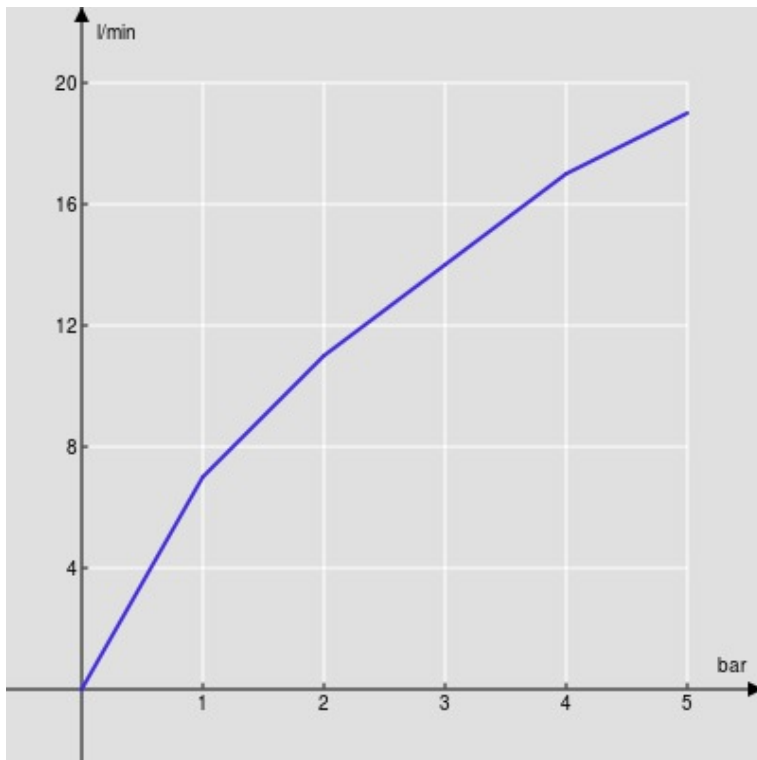

SPEZIFIKATIONEN

3-Loch-Waschtischbatterie

Red canyon PVD

Luftsprudler mit Antikalk-Funktion M 18 x 1,5 l/min

Ablaufgarnitur-Push 1 1/4"

Verpackung: 56,5 x 29 x 7,1 cm / 0,011633 m<sup>3</sup> / 3,304 kg

FLÜSSIGKEITS DIAGRAMM: HEISSES / KALTES WASSER

— Perlator

FLÜSSIGKEITS DIAGRAMM: GEMISCHT WASSER

— Perlator