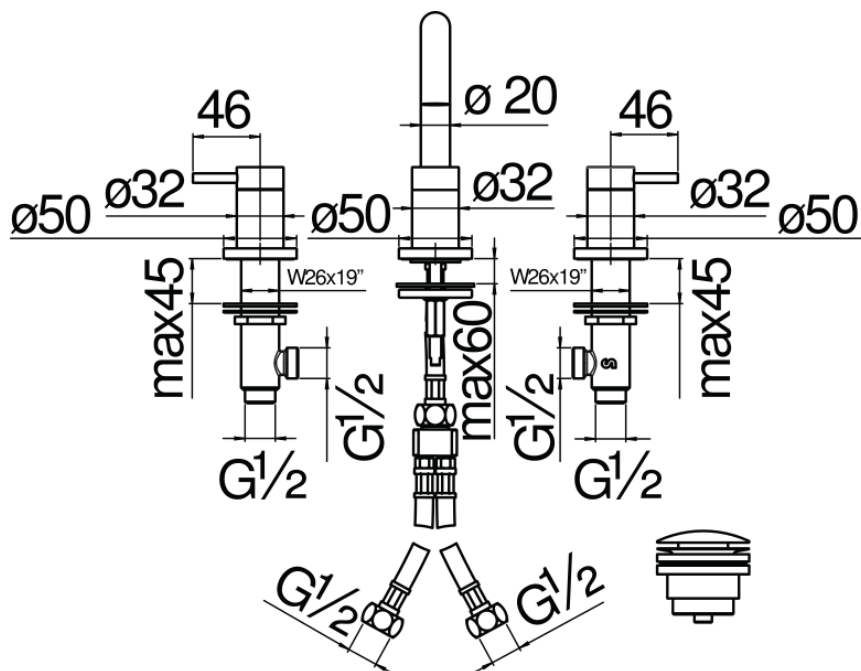

SPEZIFIKATIONEN

3-Loch-Waschtischbatterie

Red canyon PVD

Luftsprudler mit Antikalk-Funktion M 18 x 1,5 l/min

Ablaufgarnitur-Push 1 1/4"

Verpackung: 56,5 x 29 x 7,1 cm / 0,011633 m<sup>3</sup> / 3,304 kg

FLÜSSIGKEITS DIAGRAMM: HEISSES / KALTES WASSER

— Perlator

FLÜSSIGKEITS DIAGRAMM: GEMISCHT WASSER

— Perlator