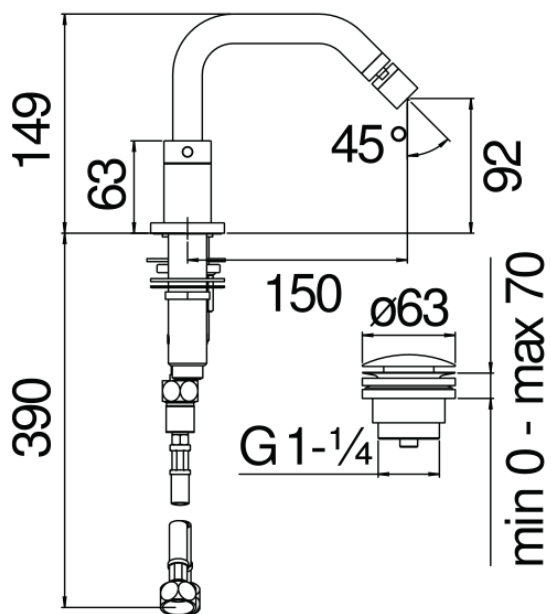

SPEZIFIKATIONEN

3-Loch-Waschtischbatterie

Moon drop PVD

Luftsprudler mit Antikalk-Funktion M 16 x 1, 5 l/min

Verstellbarer Strahl

Ablaufgarnitur-Push 1 1/4"

Verpackung: 56,5 x 29 x 7,1 cm / 0,011633 m<sup>3</sup> / 3,138 kg

FLÜSSIGKEITS DIAGRAMM: HEISSES / KALTES WASSER

FLÜSSIGKEITS DIAGRAMM: GEMISCHT WASSER