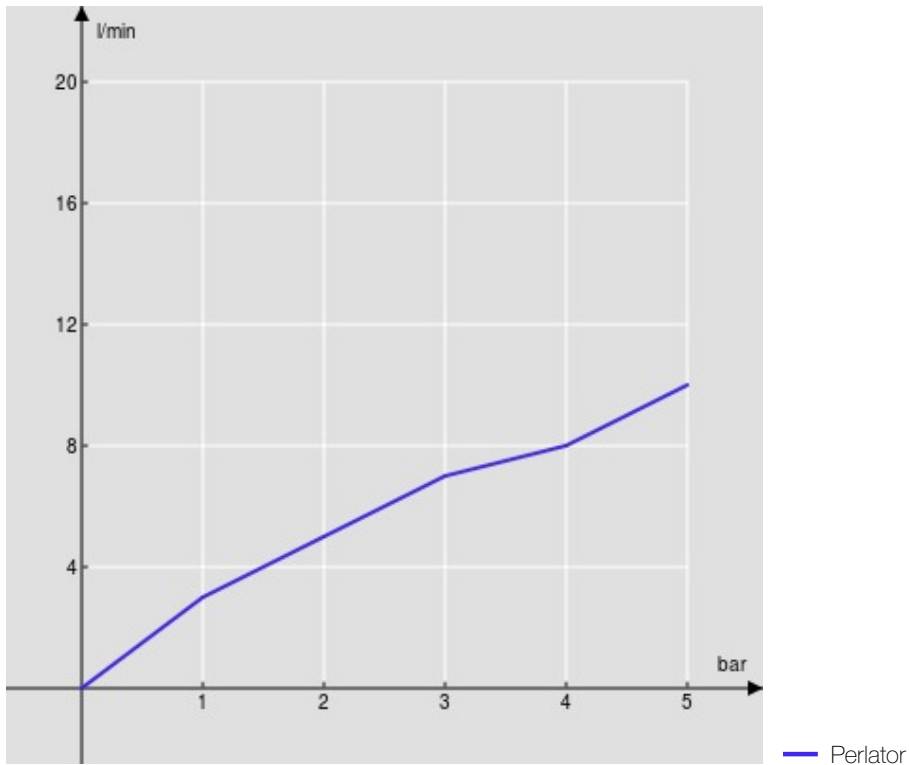

SPEZIFIKATIONEN

3-Loch-Waschtischbatterie

Moon drop PVD

Luftsprudler mit Antikalk-Funktion M 16 x 1, 5 l/min

Verstellbarer Strahl

Ablaufgarnitur-Push 1 1/4"

Verpackung: 56,5 x 29 x 7,1 cm / 0,011633 m<sup>3</sup> / 3,138 kg

FLÜSSIGKEITS DIAGRAMM: HEISSES / KALTES WASSER

FLÜSSIGKEITS DIAGRAMM: GEMISCHT WASSER