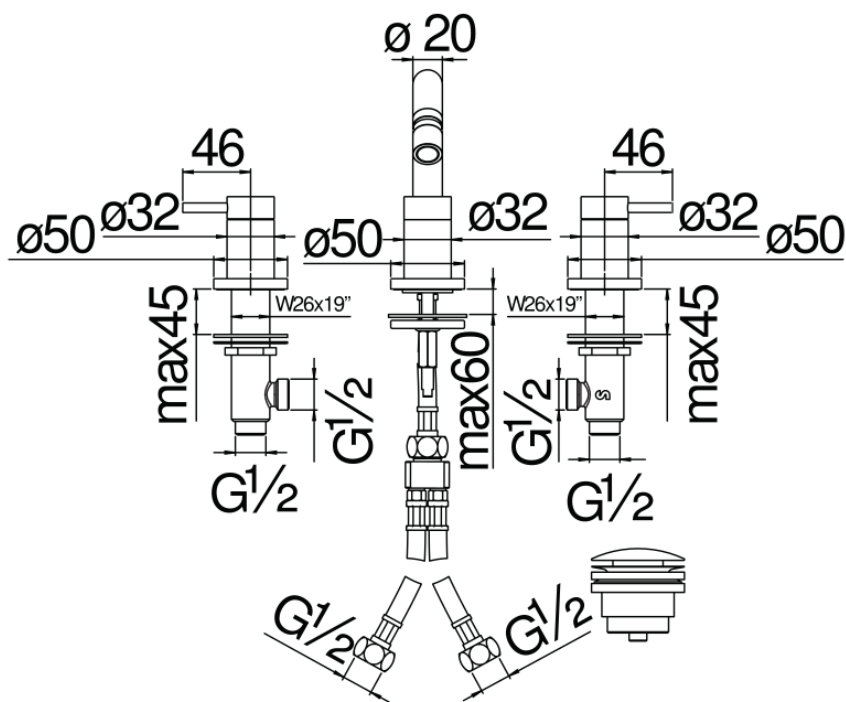

SPEZIFIKATIONEN

3-Loch-Waschtischbatterie

Moon drop PVD

Luftsprudler mit Antikalk-Funktion M 16 x 1, 5 l/min

Verstellbarer Strahl

Ablaufgarnitur-Push 1 1/4"

Verpackung: 56,5 x 29 x 7,1 cm / 0,011633 m<sup>3</sup> / 3,138 kg

FLÜSSIGKEITS DIAGRAMM: HEISSES / KALTES WASSER

FLÜSSIGKEITS DIAGRAMM: GEMISCHT WASSER