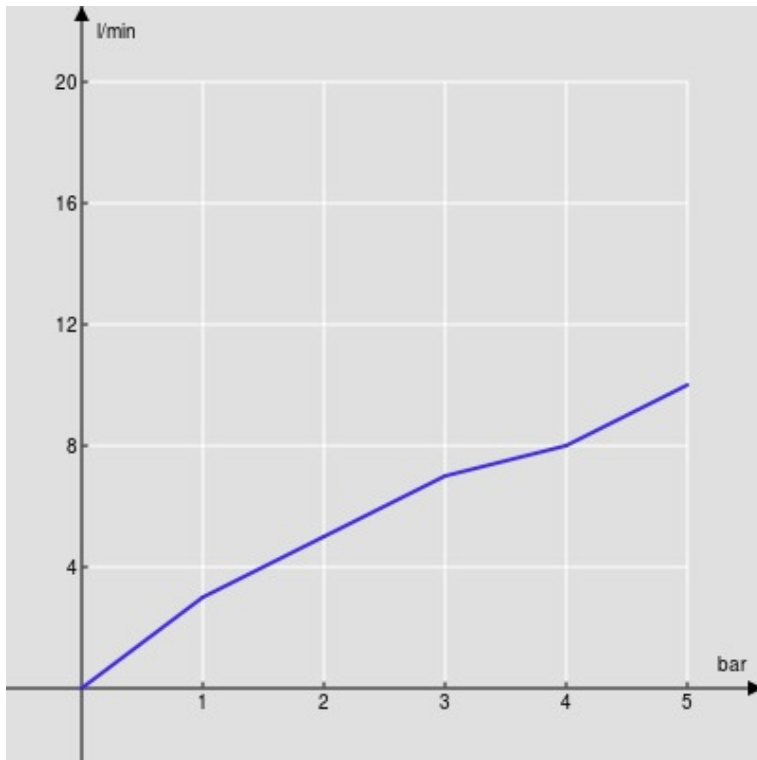

SPEZIFIKATIONEN

3-Loch-Waschtischbatterie

Inox

Luftsprudler mit Antikalk-Funktion M 16 x 1,5 l/min

Verstellbarer Strahl

Ablaufgarnitur-Push 1 1/4"

Verpackung: 56,5 x 29 x 7,1 cm / 0,011633 m³ / 3,138 kg

FLÜSSIGKEITS DIAGRAMM: HEISSES / KALTES WASSER

— Perlator

FLÜSSIGKEITS DIAGRAMM: GEMISCHT WASSER

— Perlator