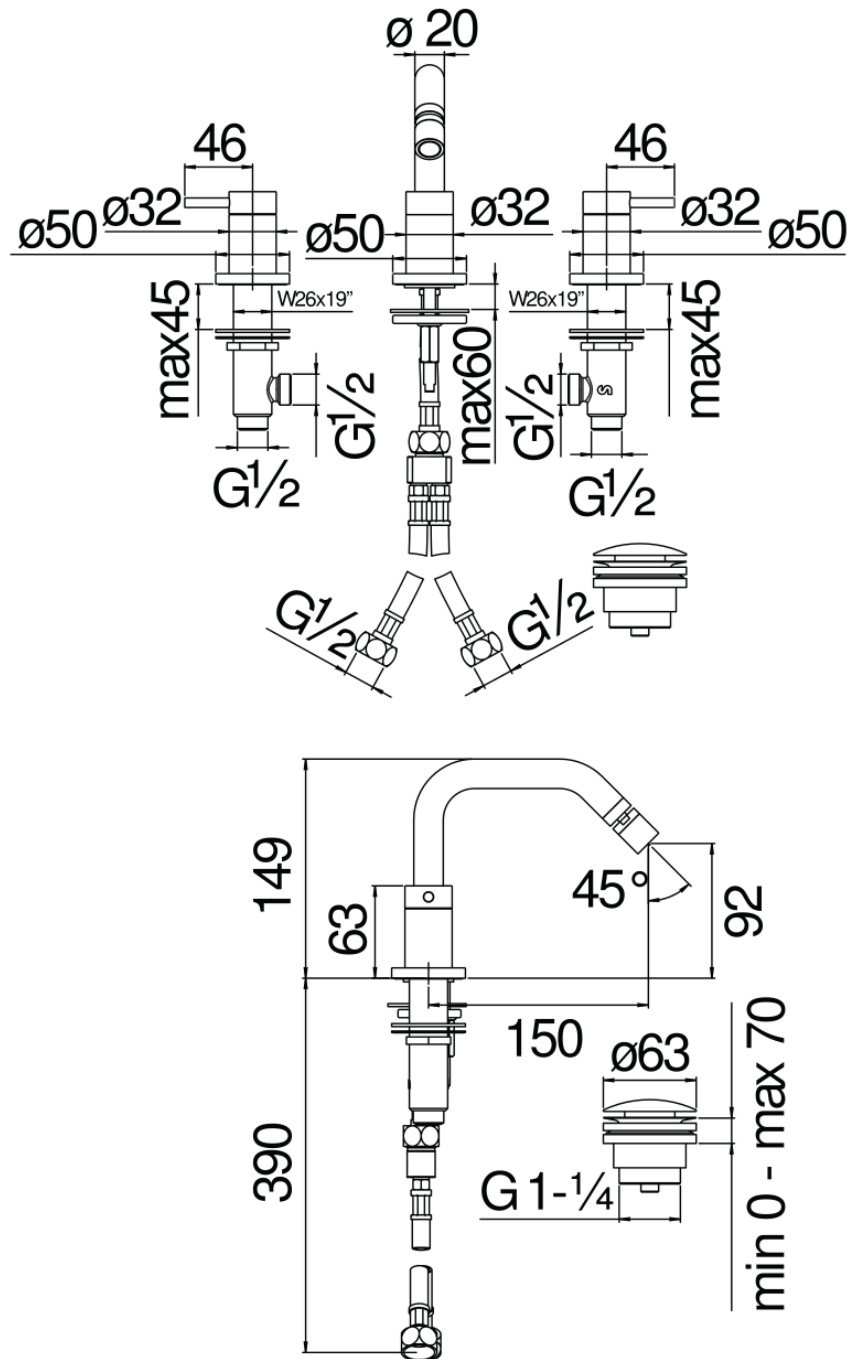

SPEZIFIKATIONEN

3-Loch-Waschtischbatterie

Inox

Luftsprudler mit Antikalk-Funktion M 16 x 1,5 l/min

Verstellbarer Strahl

Ablaufgarnitur-Push 1 1/4"

Verpackung: 56,5 x 29 x 7,1 cm / 0,011633 m³ / 3,138 kg

FLÜSSIGKEITS DIAGRAMM: HEISSES / KALTES WASSER

— Perlator

FLÜSSIGKEITS DIAGRAMM: GEMISCHT WASSER

— Perlator