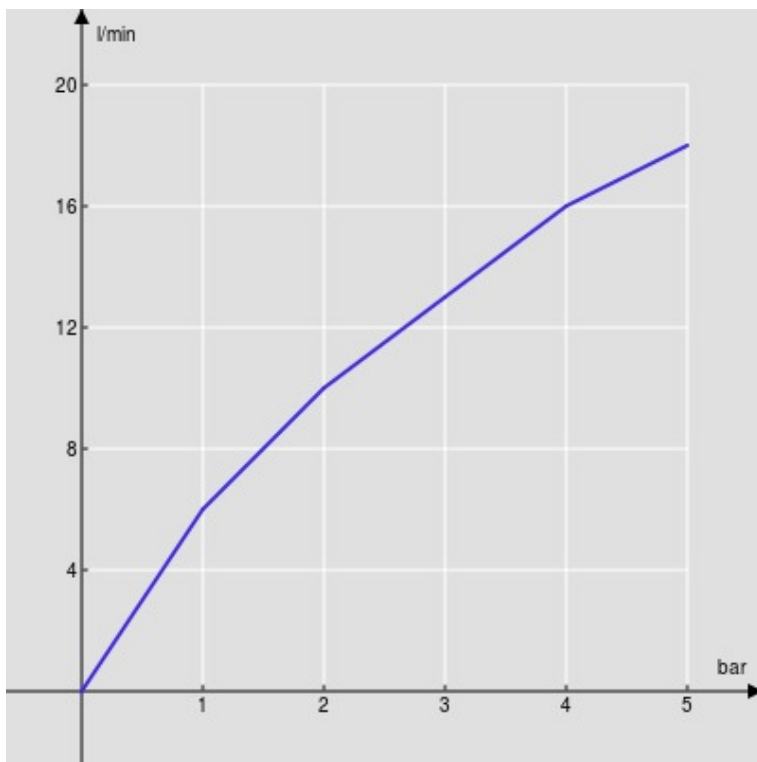

SPEZIFIKATIONEN

3-Loch-Waschtischbatterie

Inox

Luftsprudler mit Antikalk-Funktion M 16 x 1,5 l/min

Verstellbarer Strahl

Ablaufgarnitur-Push 1 1/4"

Verpackung: 56,5 x 29 x 7,1 cm / 0,011633 m³ / 3,138 kg

FLÜSSIGKEITS DIAGRAMM: HEISSES / KALTES WASSER

— Perlator

FLÜSSIGKEITS DIAGRAMM: GEMISCHT WASSER

— Perlator