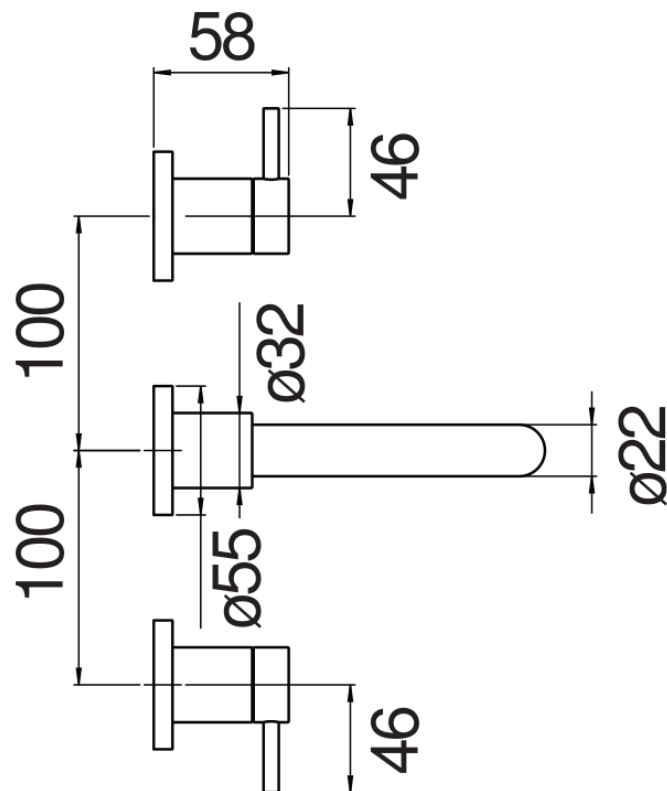

SPEZIFIKATIONEN

Fertigmontageset 3-Loch-Wand-Waschtischbatterie

Inox

Luftsprudler mit Antikalk-Funktion M 18,5 x 1, 5 l/min

Auslauflänge min 125 - max 156 mm

Ohne Ablaufgarnitur

Verpackung: 41 x 21 x 7 cm / 0,006027 m³ / 2,401 kg

FLÜSSIGKEITS DIAGRAMM: HEISSES / KALTES WASSER

— Perlator

FLÜSSIGKEITS DIAGRAMM: GEMISCHT WASSER

— Perlator