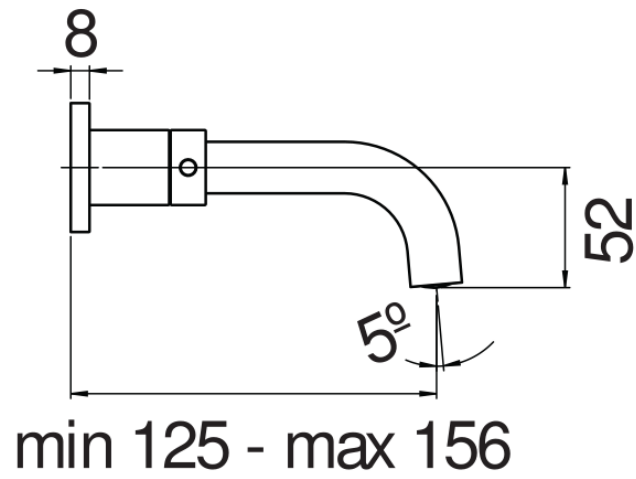

SPEZIFIKATIONEN

Fertigmontageset 3-Loch-Wand-Waschtischbatterie

Inox

Luftsprudler mit Antikalk-Funktion M 18,5 x 1, 5 l/min

Auslauflänge min 125 - max 156 mm

Ohne Ablaufgarnitur

Verpackung: 41 x 21 x 7 cm / 0,006027 m³ / 2,401 kg

FLÜSSIGKEITS DIAGRAMM: HEISSES / KALTES WASSER

— Perlator

FLÜSSIGKEITS DIAGRAMM: GEMISCHT WASSER

— Perlator