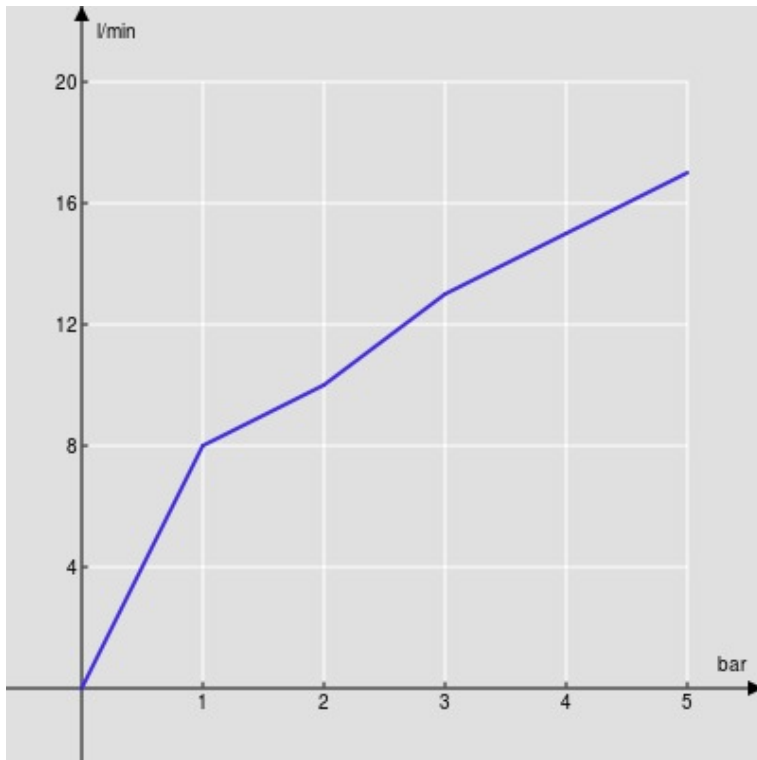

SPEZIFIKATIONEN

Fertigmontageset 3-Loch-Wand-Waschtischbatterie

Inox

Luftsprudler mit Antikalk-Funktion M 18,5 x 1, 5 l/min

Auslauflänge min 125 - max 156 mm

Ohne Ablaufgarnitur

Verpackung: 41 x 21 x 7 cm / 0,006027 m³ / 2,401 kg

FLÜSSIGKEITS DIAGRAMM: HEISSES / KALTES WASSER

— Perlator

FLÜSSIGKEITS DIAGRAMM: GEMISCHT WASSER

— Perlator