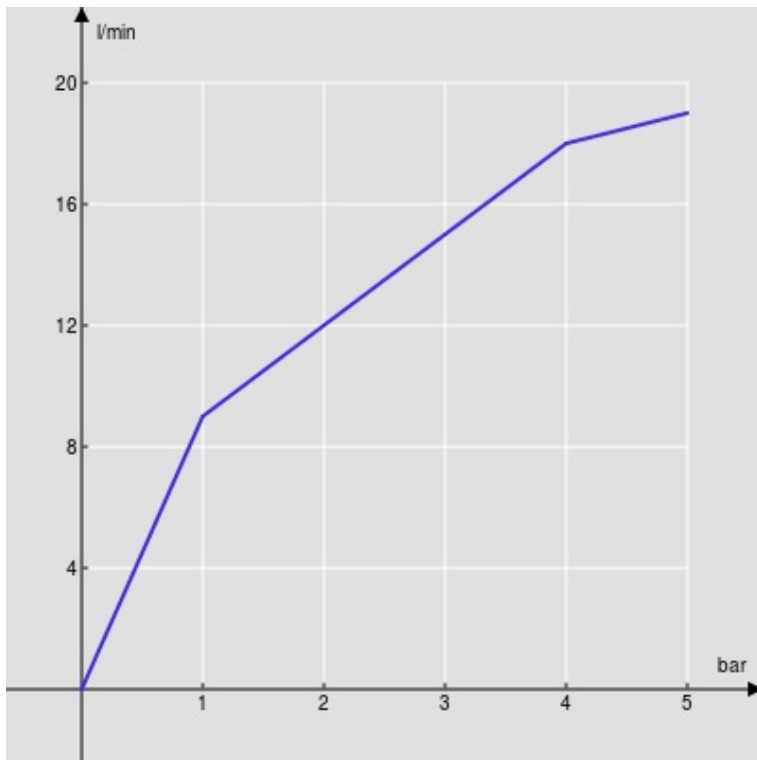

SPEZIFIKATIONEN

Fertigmontageset 3-Loch-Wand-Waschtischbatterie

Inox

Luftsprudler mit Antikalk-Funktion M 18,5 x 1, 5 l/min

Auslauflänge min 125 - max 156 mm

Ohne Ablaufgarnitur

Verpackung: 41 x 21 x 7 cm / 0,006027 m³ / 2,401 kg

FLÜSSIGKEITS DIAGRAMM: HEISSES / KALTES WASSER

— Perlator

FLÜSSIGKEITS DIAGRAMM: GEMISCHT WASSER

— Perlator