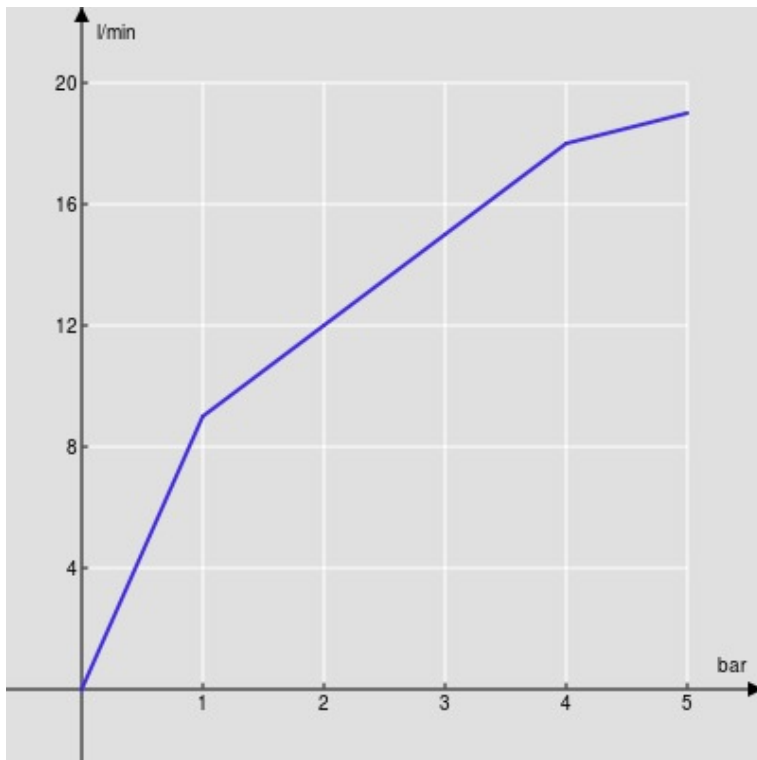

SPEZIFIKATIONEN

Fertigmontageset 3-Loch-Wand-Waschtischbatterie

Red canyon PVD

Luftsprudler mit Antikalk-Funktion M 18,5 x 1, 5 l/min

Auslauflänge min 125 - max 156 mm

Ohne Ablaufgarnitur

Verpackung: 41 x 21 x 7 cm / 0,006027 m³ / 2,401 kg

FLÜSSIGKEITS DIAGRAMM: HEISSES / KALTES WASSER

— Perlator

FLÜSSIGKEITS DIAGRAMM: GEMISCHT WASSER

— Perlator