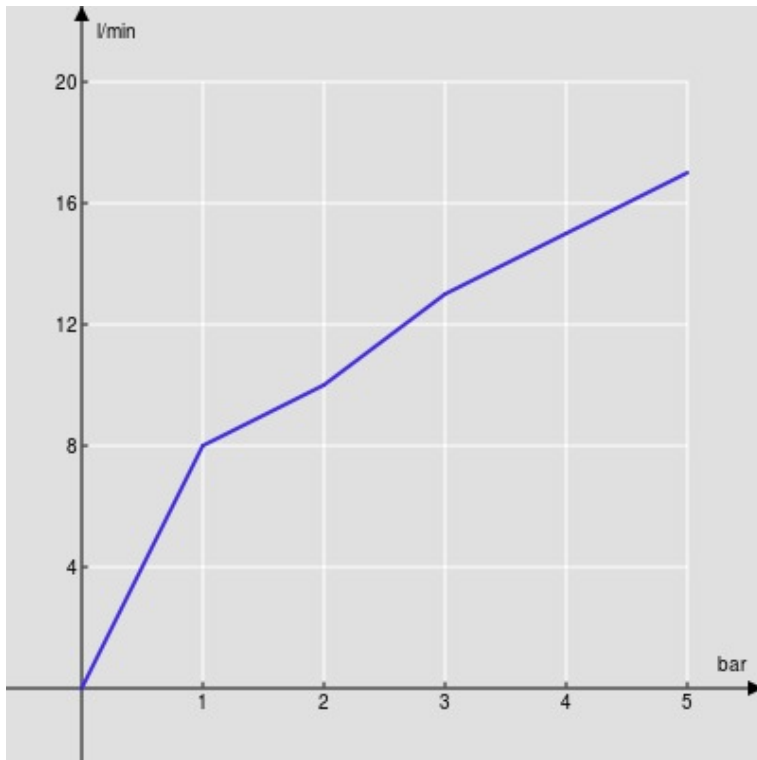

SPEZIFIKATIONEN

Fertigmontageset 3-Loch-Wand-Waschtischbatterie

Red canyon PVD

Luftsprudler mit Antikalk-Funktion M 18,5 x 1, 5 l/min

Auslauflänge min 125 - max 156 mm

Ohne Ablaufgarnitur

Verpackung: 41 x 21 x 7 cm / 0,006027 m³ / 2,401 kg

FLÜSSIGKEITS DIAGRAMM: HEISSES / KALTES WASSER

— Perlator

FLÜSSIGKEITS DIAGRAMM: GEMISCHT WASSER

— Perlator