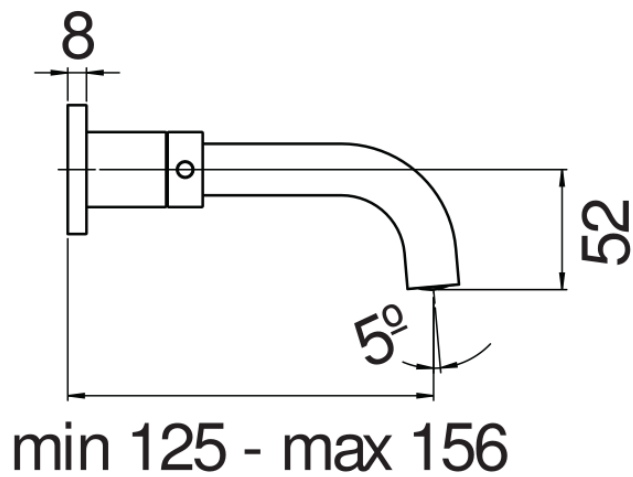

SPEZIFIKATIONEN

Fertigmontageset 3-Loch-Wand-Waschtischbatterie

Red canyon PVD

Luftsprudler mit Antikalk-Funktion M 18,5 x 1, 5 l/min

Auslauflänge min 125 - max 156 mm

Ohne Ablaufgarnitur

Verpackung: 41 x 21 x 7 cm / 0,006027 m³ / 2,401 kg

FLÜSSIGKEITS DIAGRAMM: HEISSES / KALTES WASSER

— Perlator

FLÜSSIGKEITS DIAGRAMM: GEMISCHT WASSER

— Perlator