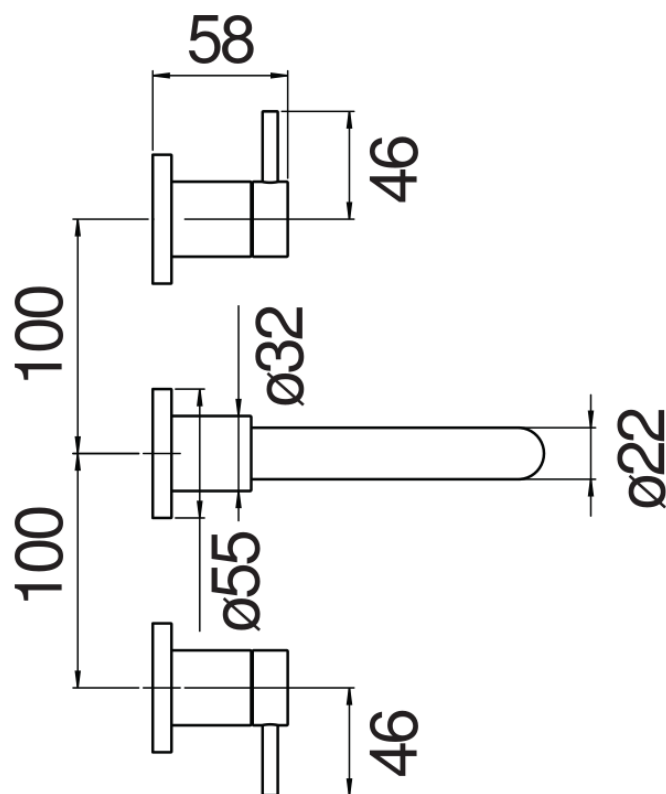

SPEZIFIKATIONEN

Fertigmontageset 3-Loch-Wand-Waschtischbatterie

Red canyon PVD

Luftsprudler mit Antikalk-Funktion M 18,5 x 1, 5 l/min

Auslauflänge min 125 - max 156 mm

Ohne Ablaufgarnitur

Verpackung: 41 x 21 x 7 cm / 0,006027 m³ / 2,401 kg

FLÜSSIGKEITS DIAGRAMM: HEISSES / KALTES WASSER

— Perlator

FLÜSSIGKEITS DIAGRAMM: GEMISCHT WASSER

— Perlator