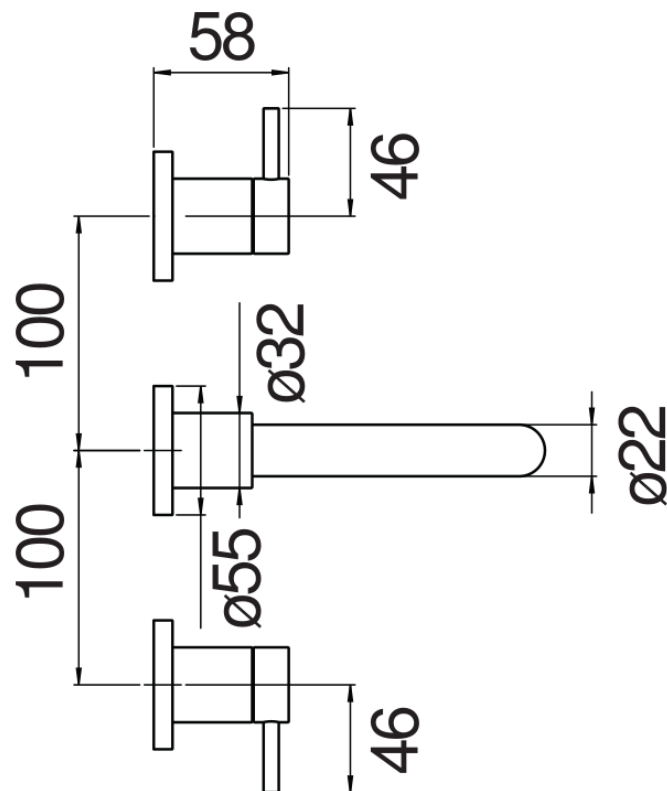

SPEZIFIKATIONEN

Fertigmontageset 3-Loch-Wand-Waschtischbatterie

Chocolate red PVD

Luftsprudler mit Antikalk-Funktion M 18,5 x 1, 5 l/min

Auslauflänge min 125 - max 156 mm

Ohne Ablaufgarnitur

Verpackung: 41 x 21 x 7 cm / 0,006027 m<sup>3</sup> / 2,401 kg

FLÜSSIGKEITS DIAGRAMM: HEISSES / KALTES WASSER

— Perlator

FLÜSSIGKEITS DIAGRAMM: GEMISCHT WASSER

— Perlator