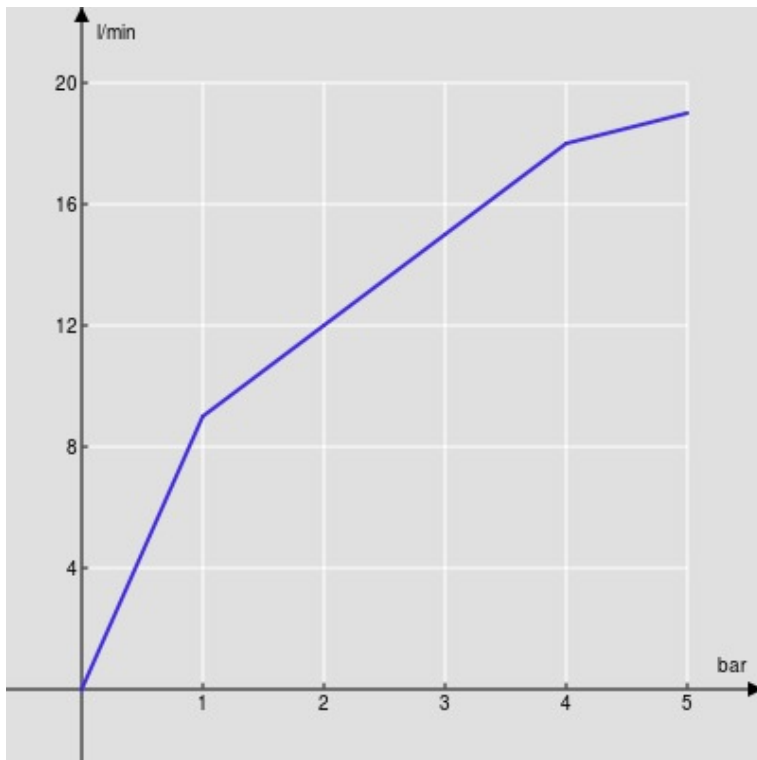

SPEZIFIKATIONEN

Fertigmontageset 3-Loch-Wand-Waschtischbatterie

Chocolate red PVD

Luftsprudler mit Antikalk-Funktion M 18,5 x 1, 5 l/min

Auslauflänge min 125 - max 156 mm

Ohne Ablaufgarnitur

Verpackung: 41 x 21 x 7 cm / 0,006027 m<sup>3</sup> / 2,401 kg

FLÜSSIGKEITS DIAGRAMM: HEISSES / KALTES WASSER

— Perlator

FLÜSSIGKEITS DIAGRAMM: GEMISCHT WASSER

— Perlator