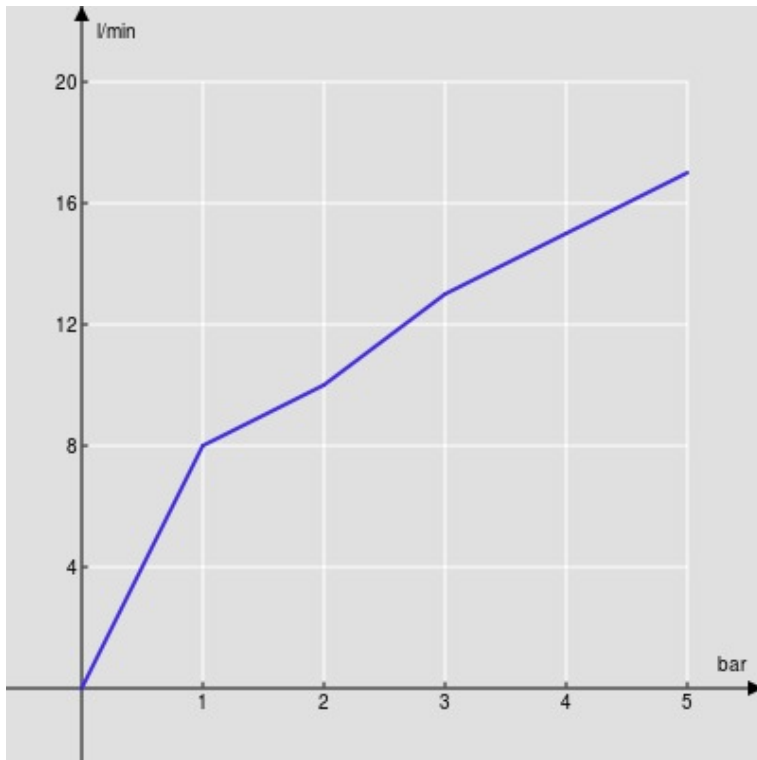

SPEZIFIKATIONEN

Fertigmontageset 3-Loch-Wand-Waschtischbatterie

Chocolate red PVD

Luftsprudler mit Antikalk-Funktion M 18,5 x 1, 5 l/min

Auslauflänge min 125 - max 156 mm

Ohne Ablaufgarnitur

Verpackung: 41 x 21 x 7 cm / 0,006027 m<sup>3</sup> / 2,401 kg

FLÜSSIGKEITS DIAGRAMM: HEISSES / KALTES WASSER

— Perlator

FLÜSSIGKEITS DIAGRAMM: GEMISCHT WASSER

— Perlator