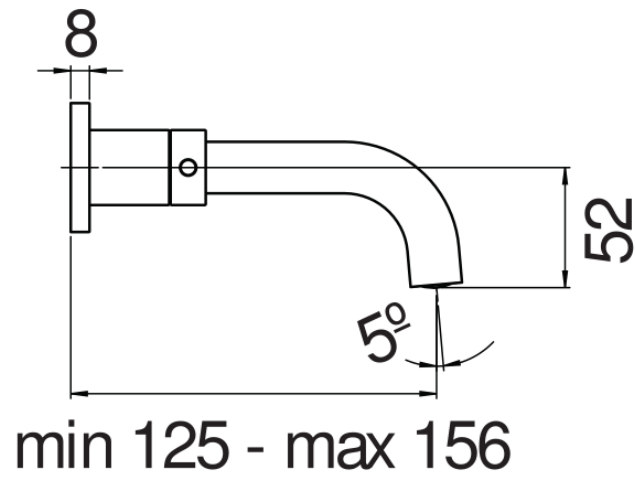

SPEZIFIKATIONEN

Fertigmontageset 3-Loch-Wand-Waschtischbatterie

Chocolate red PVD

Luftsprudler mit Antikalk-Funktion M 18,5 x 1, 5 l/min

Auslauflänge min 125 - max 156 mm

Ohne Ablaufgarnitur

Verpackung: 41 x 21 x 7 cm / 0,006027 m<sup>3</sup> / 2,401 kg

FLÜSSIGKEITS DIAGRAMM: HEISSES / KALTES WASSER

— Perlator

FLÜSSIGKEITS DIAGRAMM: GEMISCHT WASSER

— Perlator