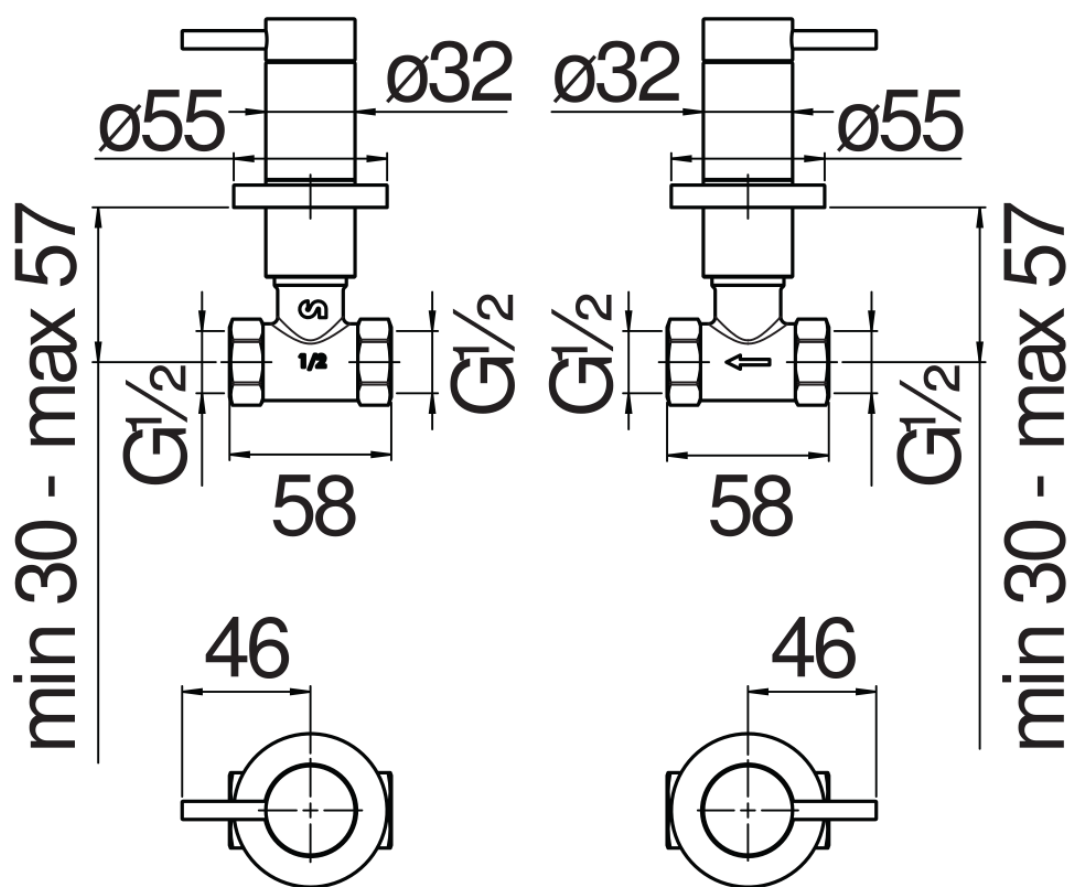

SPEZIFIKATIONEN

Unterputzventile Komplettsset 1 Paar

Moon drop PVD

Eingang ø 1/2"

Abgang ø 1/2"

Verpackung: 41,2 x 16,4 x 7,1 cm / 0,004797 m³ / 1,4 kg

FLÜSSIGKEITS DIAGRAMM: HEISSES / KALTES WASSER