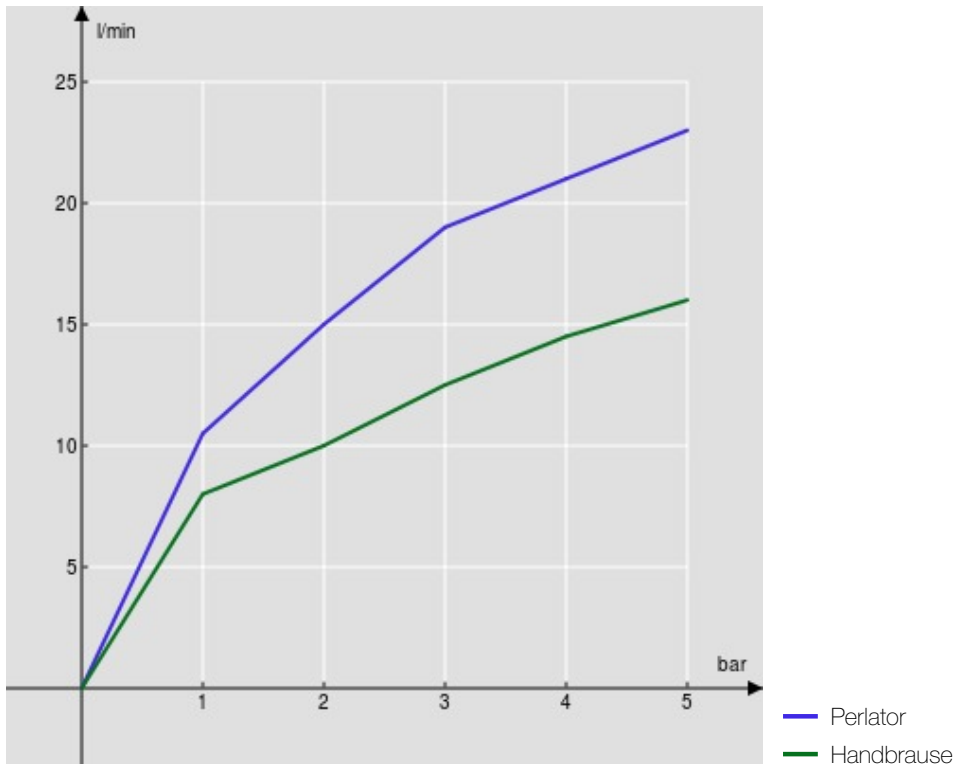

#### SPEZIFIKATIONEN

AP Thermostat mit Brause Set

Chrome

Integrierte Sicherheitssperre bei 38° C

Rückflussverhinderer

Luftsprudler mit Antikalk-Funktion M 28 x 1

mit beweglichem und verstellbarem Brausehalter

Handbrause mit Normalstrahl und Brauseschlauch 150 cm

Ersatzfilter für Kartusche inbegriffen

Verpackung: 41,5 x 21,2 x 7,8 cm / 0,00686 m<sup>3</sup> / 3,4 kg

#### ZERTIFIZIERUNGEN

FLÜSSIGKEITS DIAGRAMM: HEISSES / KALTES WASSER

FLÜSSIGKEITS DIAGRAMM: GEMISCHT WASSER