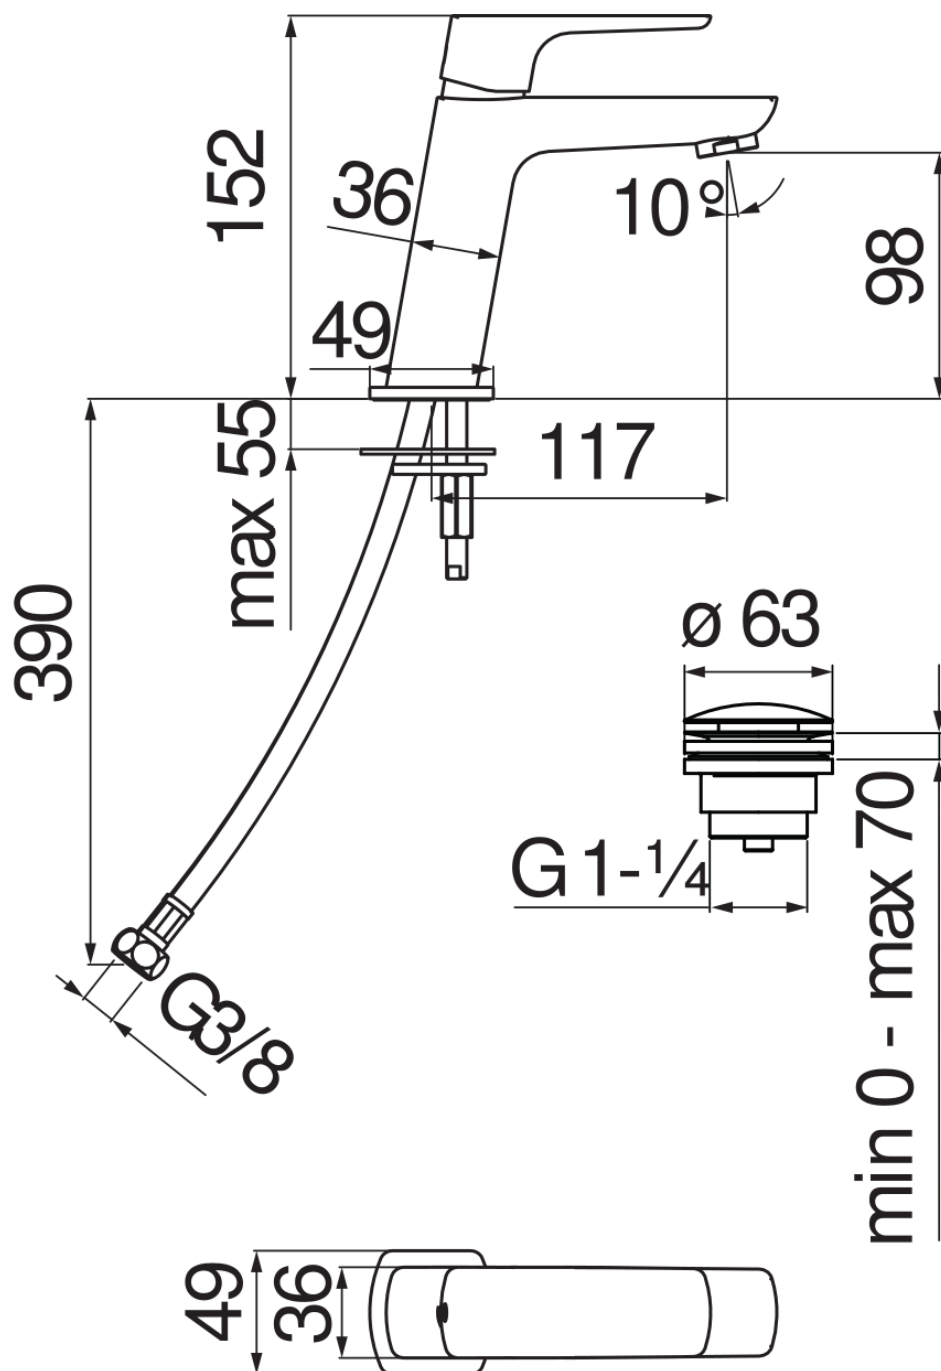

SPEZIFIKATIONEN

Waschtischbatterie Einhandmischer
Velvet black
Luftsprudler mit Antikalk-Funktion M 24 x 1
Ablaufgarnitur-Push 1 1/4"
Flexible Anschlusschläuche aus Edelstahl ø 3/8"
Wasserspar-Durchflussbegrenzer 50%
Verpackung: 41,5 x 16 x 7,5 cm / 0,00498 m³ / 2 kg

ZERTIFIZIERUNGEN

FLÜSSIGKEITS DIAGRAMM: HEISSES / KALTES WASSER

— Perlator

FLÜSSIGKEITS DIAGRAMM: GEMISCHT WASSER

— Perlator