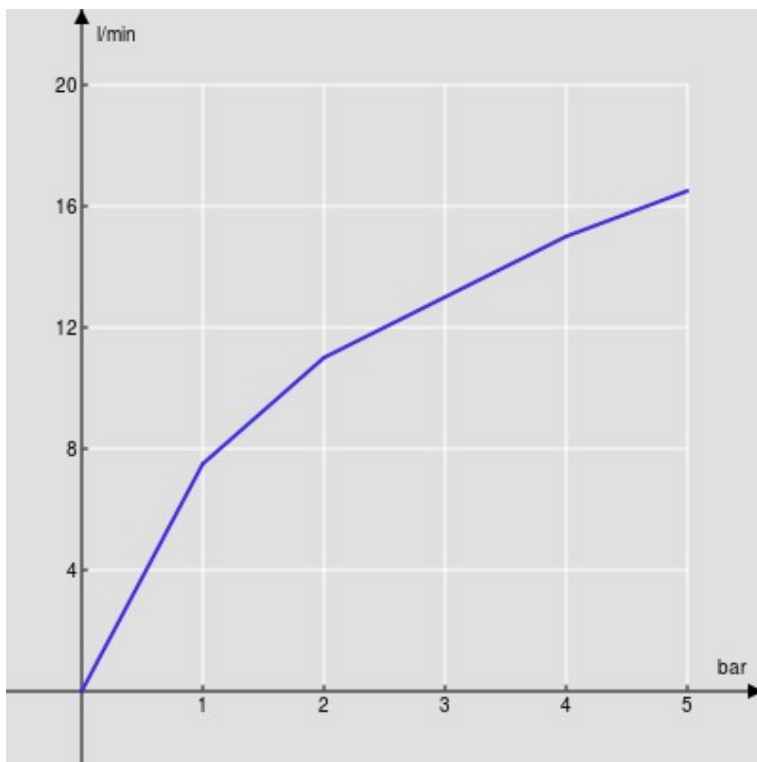

SPEZIFIKATIONEN

Waschtischbatterie Einhandmischer
Velvet black
Luftsprudler mit Antikalk-Funktion M 24 x 1
Ablaufgarnitur-Push 1 1/4"
Flexible Anschlusschläuche aus Edelstahl ø 3/8"
Wasserspar-Durchflussbegrenzer 50%
Verpackung: 41,5 x 16 x 7,5 cm / 0,00498 m³ / 2 kg

ZERTIFIZIERUNGEN

FLÜSSIGKEITS DIAGRAMM: HEISSES / KALTES WASSER

— Perlator

FLÜSSIGKEITS DIAGRAMM: GEMISCHT WASSER

— Perlator