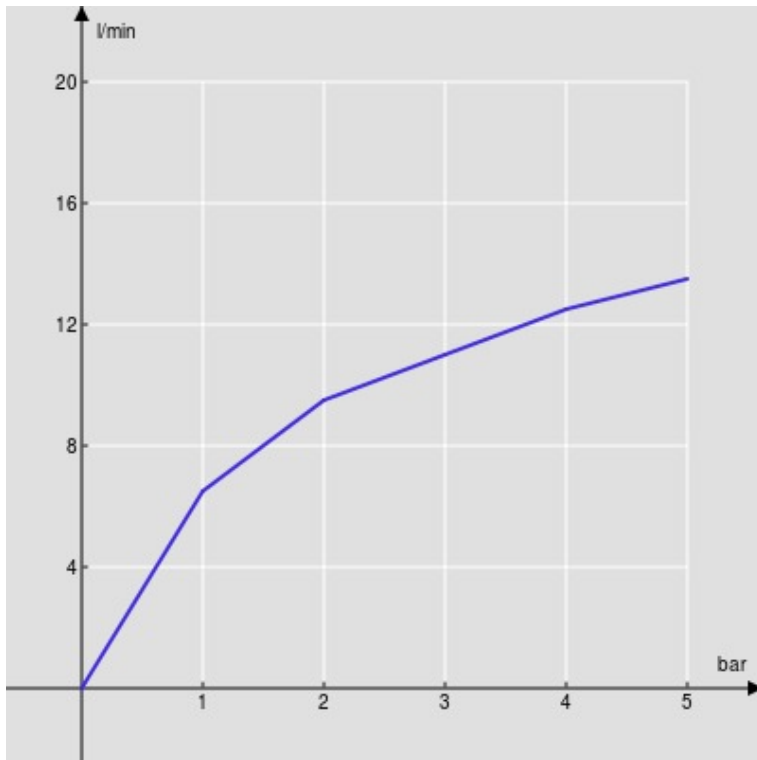

SPEZIFIKATIONEN

Waschtischbatterie Einhandmischer
Velvet black
Luftsprudler mit Antikalk-Funktion M 24 x 1
Ablaufgarnitur-Push 1 1/4"
Flexible Anschlusschläuche aus Edelstahl ø 3/8"
Wasserspar-Durchflussbegrenzer 50%
Verpackung: 41,5 x 16 x 7,5 cm / 0,00498 m³ / 2 kg

ZERTIFIZIERUNGEN

FLÜSSIGKEITS DIAGRAMM: HEISSES / KALTES WASSER

— Perlator

FLÜSSIGKEITS DIAGRAMM: GEMISCHT WASSER

— Perlator