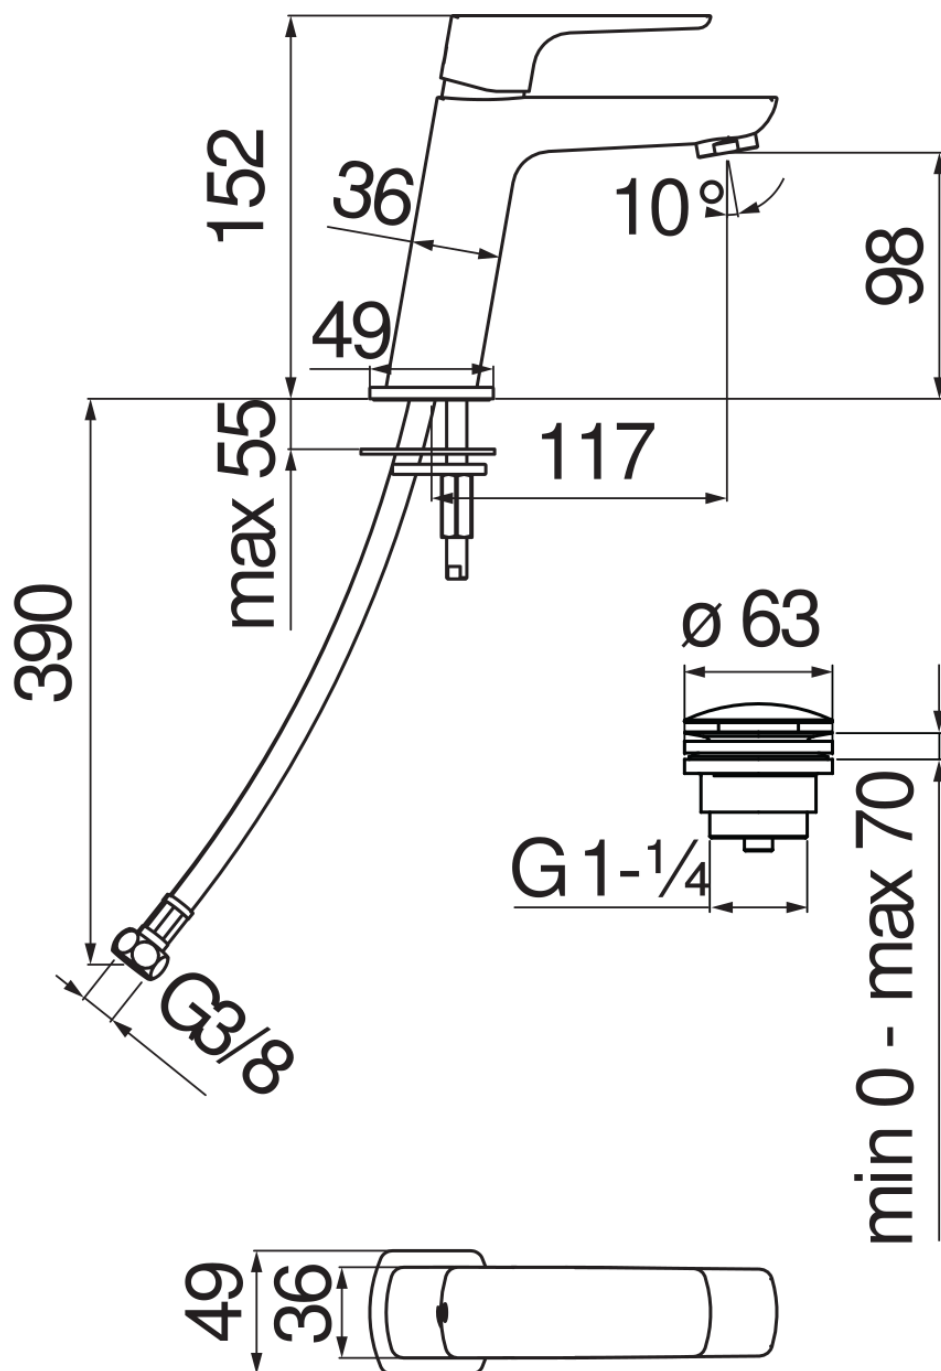

SPEZIFIKATIONEN

Waschtiszbatterie Einhandmischer
Chrome
Luftsprudler mit Antikalk-Funktion M 24 x 1
Ablaufgarnitur-Push 1 1/4"
Flexible Anschlusschläuche aus Edelstahl ø 3/8"
Wasserspar-Durchflussbegrenzer 50%
Verpackung: 41,5 x 16 x 7,5 cm / 0,00498 m³ / 2 kg

ZERTIFIZIERUNGEN

FLÜSSIGKEITS DIAGRAMM: HEISSES / KALTES WASSER

— Perlator

FLÜSSIGKEITS DIAGRAMM: GEMISCHT WASSER

— Perlator