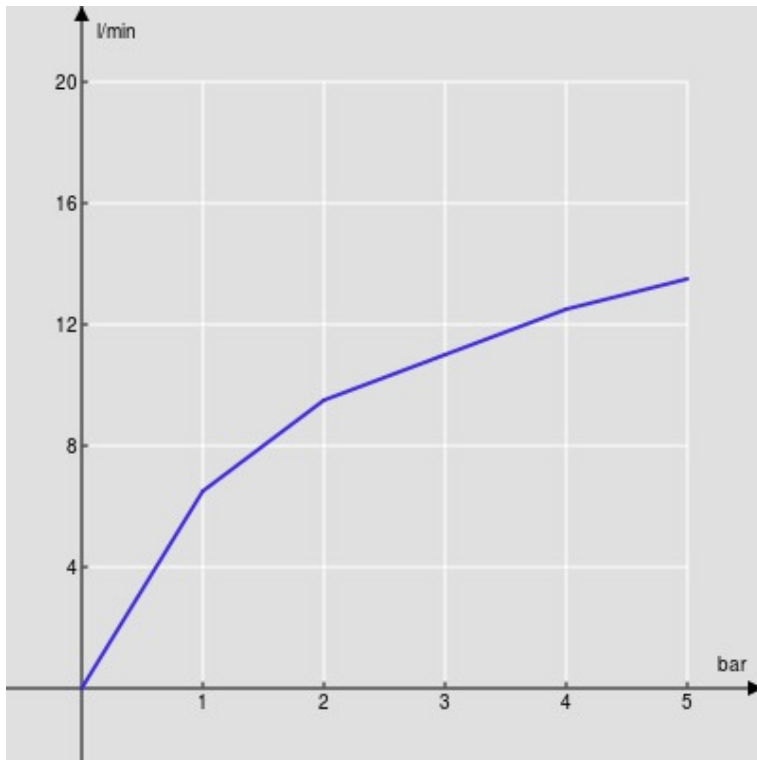

SPEZIFIKATIONEN

Waschtiszbatterie Einhandmischer
Chrome
Luftsprudler mit Antikalk-Funktion M 24 x 1
Ablaufgarnitur-Push 1 1/4"
Flexible Anschlusschläuche aus Edelstahl ø 3/8"
Wasserspar-Durchflussbegrenzer 50%
Verpackung: 41,5 x 16 x 7,5 cm / 0,00498 m³ / 2 kg

ZERTIFIZIERUNGEN

FLÜSSIGKEITS DIAGRAMM: HEISSES / KALTES WASSER

— Perlator

FLÜSSIGKEITS DIAGRAMM: GEMISCHT WASSER

— Perlator