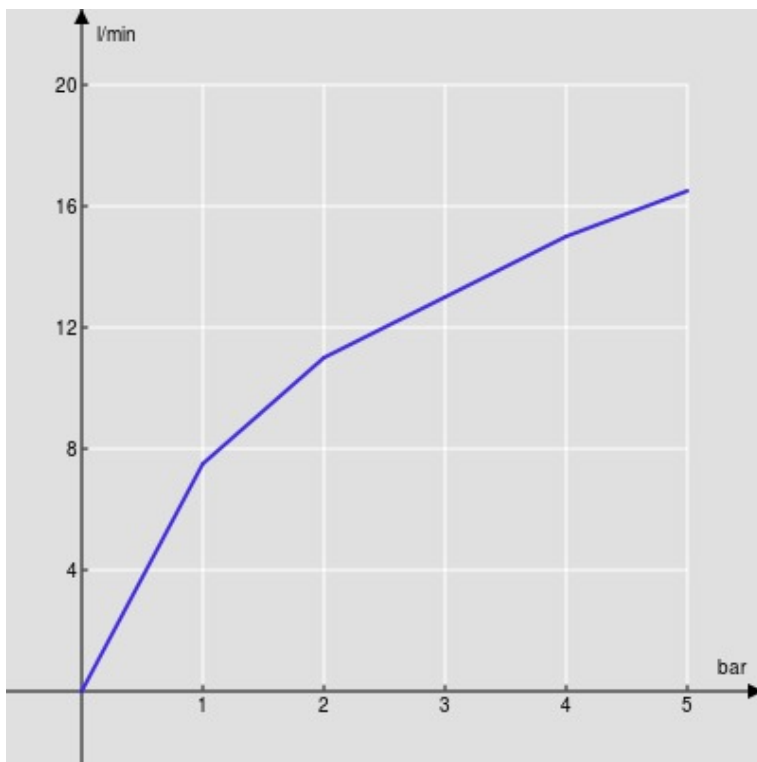

SPEZIFIKATIONEN

Waschtiszbatterie Einhandmischer
Chrome
Luftsprudler mit Antikalk-Funktion M 24 x 1
Ablaufgarnitur-Push 1 1/4"
Flexible Anschlusschläuche aus Edelstahl ø 3/8"
Wasserspar-Durchflussbegrenzer 50%
Verpackung: 41,5 x 16 x 7,5 cm / 0,00498 m³ / 2 kg

ZERTIFIZIERUNGEN

FLÜSSIGKEITS DIAGRAMM: HEISSES / KALTES WASSER

— Perlator

FLÜSSIGKEITS DIAGRAMM: GEMISCHT WASSER

— Perlator