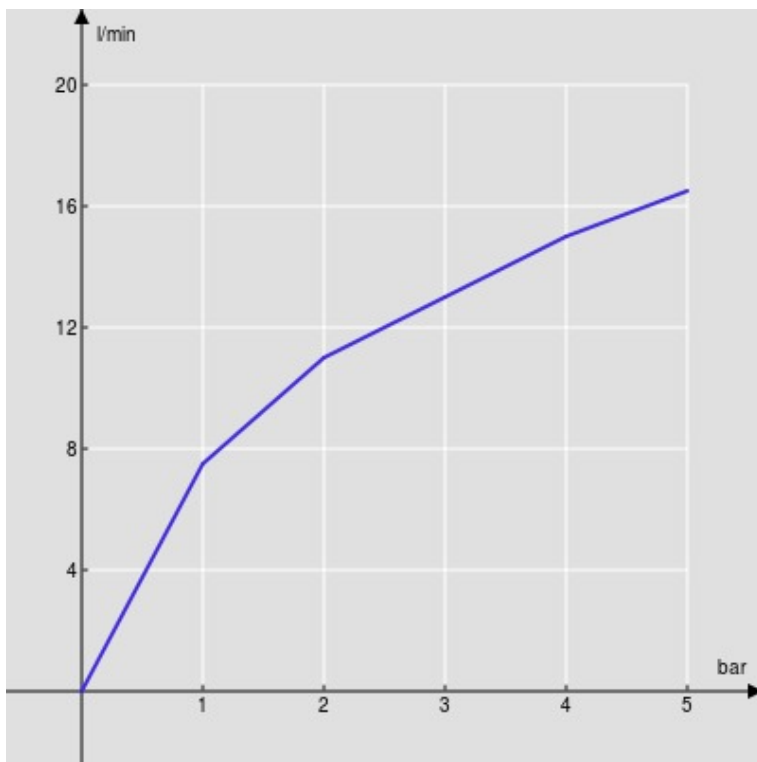

SPEZIFIKATIONEN

Waschtischbatterie mit erhöhtem Sockel

Chrome

Luftsprudler mit Antikalk-Funktion M 24 x 1

Ablaufgarnitur-Push 1 1/4"

Flexible Anschlusschläuche aus Edelstahl \varnothing 3/8"

Wasserspar-Durchflussbegrenzer 50%

Verpackung: 56,5 x 29 x 7,1 cm / 0,01163 m³ / 3,2 kg

ZERTIFIZIERUNGEN

FLÜSSIGKEITS DIAGRAMM: HEISSES / KALTES WASSER

— Perlator

FLÜSSIGKEITS DIAGRAMM: GEMISCHT WASSER

— Perlator