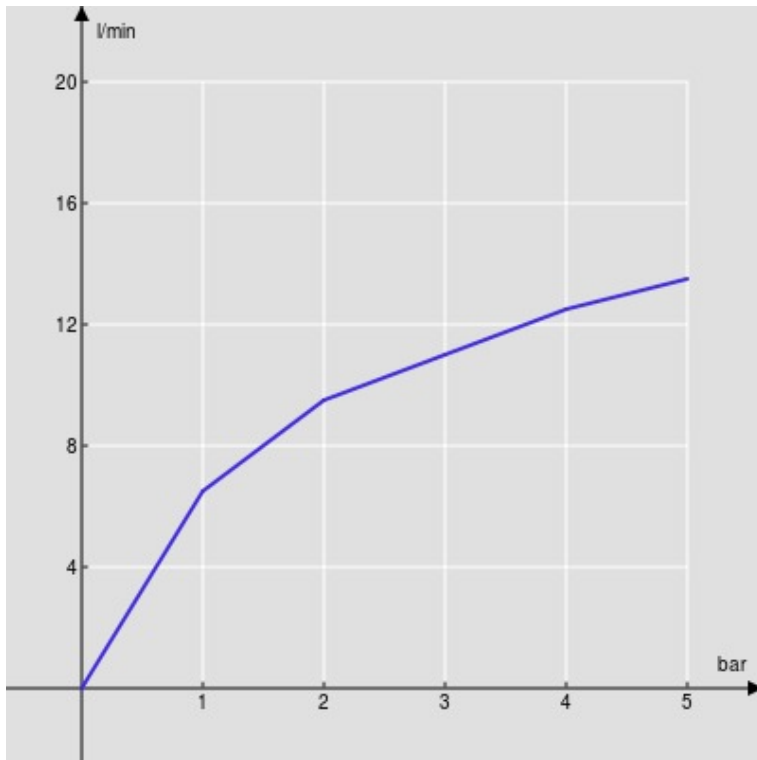

SPEZIFIKATIONEN

Waschtischbatterie mit erhöhtem Sockel

Chrome

Luftsprudler mit Antikalk-Funktion M 24 x 1

Ablaufgarnitur-Push 1 1/4"

Flexible Anschlusschläuche aus Edelstahl \varnothing 3/8"

Wasserspar-Durchflussbegrenzer 50%

Verpackung: 56,5 x 29 x 7,1 cm / 0,01163 m³ / 3,2 kg

ZERTIFIZIERUNGEN

FLÜSSIGKEITS DIAGRAMM: HEISSES / KALTES WASSER

— Perlator

FLÜSSIGKEITS DIAGRAMM: GEMISCHT WASSER

— Perlator