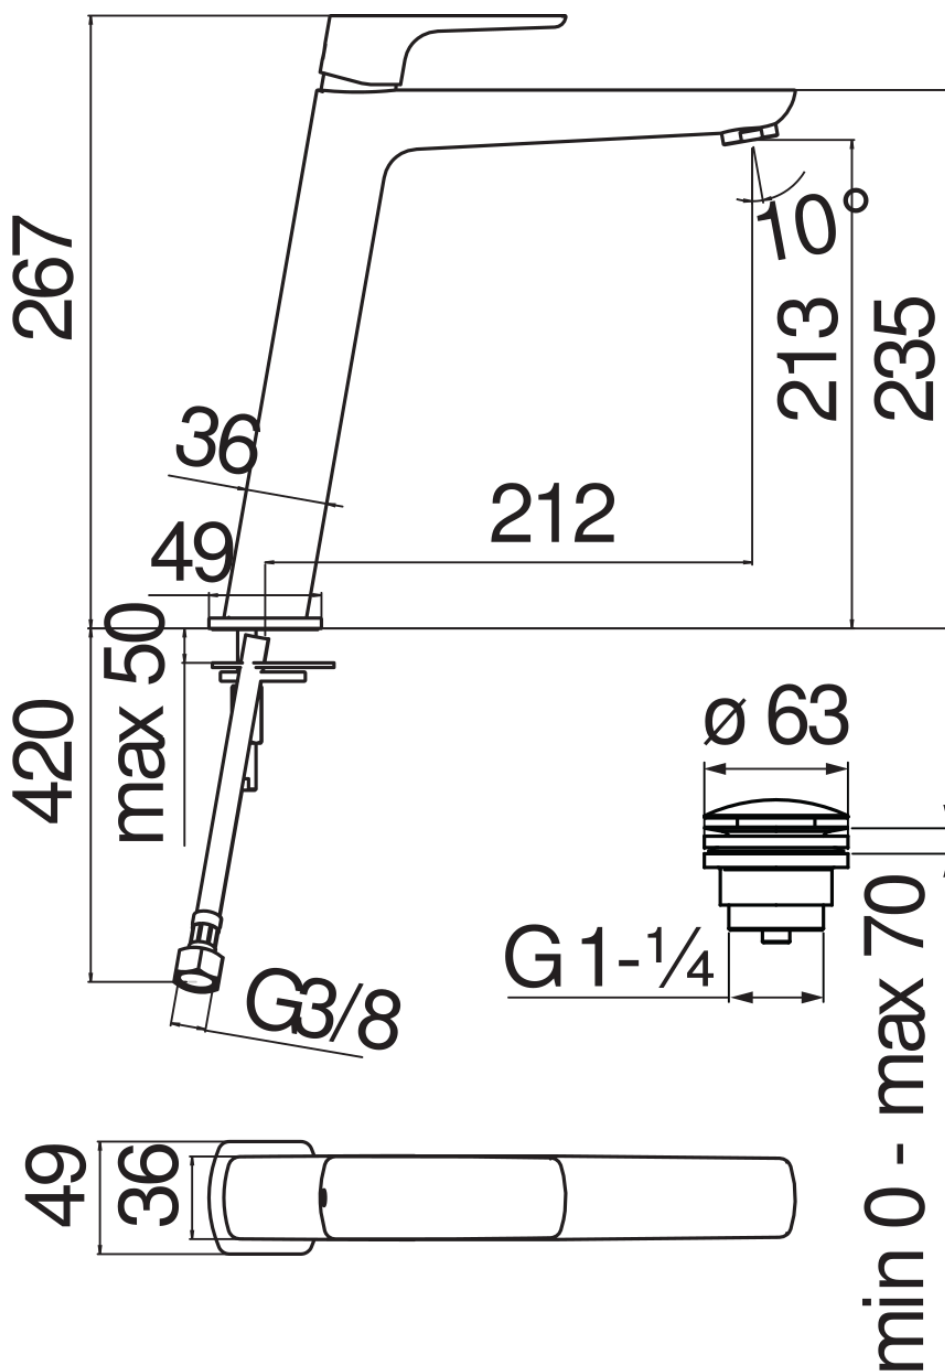

SPEZIFIKATIONEN

Waschtischbatterie mit erhöhtem Sockel

Chrome

Luftsprudler mit Antikalk-Funktion M 24 x 1

Ablaufgarnitur-Push 1 1/4"

Flexible Anschlusschläuche aus Edelstahl \varnothing 3/8"

Wasserspar-Durchflussbegrenzer 50%

Verpackung: 56,5 x 29 x 7,1 cm / 0,01163 m³ / 3,2 kg

ZERTIFIZIERUNGEN

FLÜSSIGKEITS DIAGRAMM: HEISSES / KALTES WASSER

— Perlator

FLÜSSIGKEITS DIAGRAMM: GEMISCHT WASSER

— Perlator