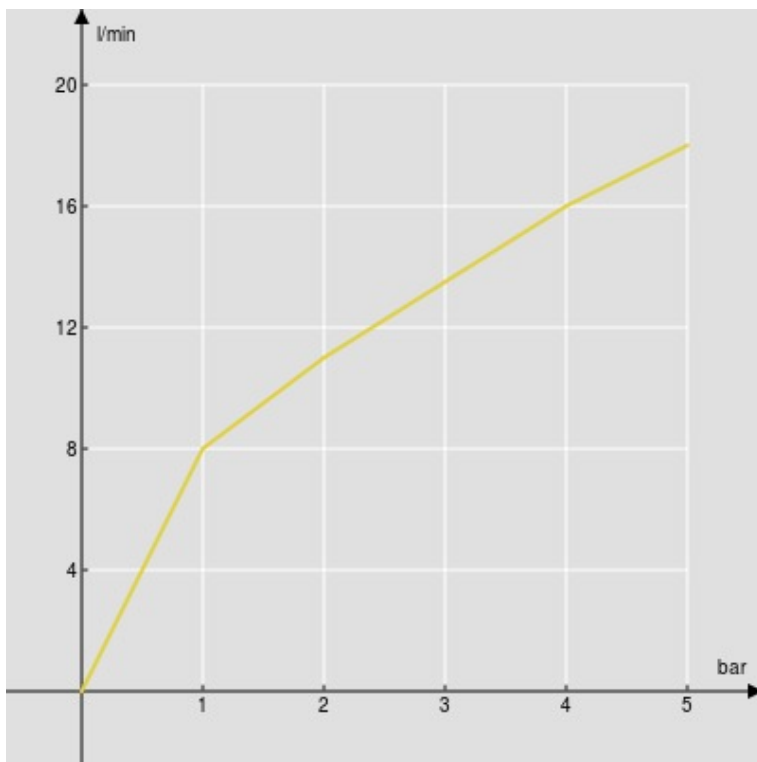

SPEZIFIKATIONEN

AP-Einhebelmischer

Velvet black

Abgang ø 1/2"

Wasserspar-Durchflussbegrenzer 50%

Verpackung: 21 x 17,3 x 7,2 cm / 0,00262 m³ / 1,49 kg

ZERTIFIZIERUNGEN

FLÜSSIGKEITS DIAGRAMM: HEISSES / KALTES WASSER

— 1 - Weg

FLÜSSIGKEITS DIAGRAMM: GEMISCHT WASSER

— 1 - Weg