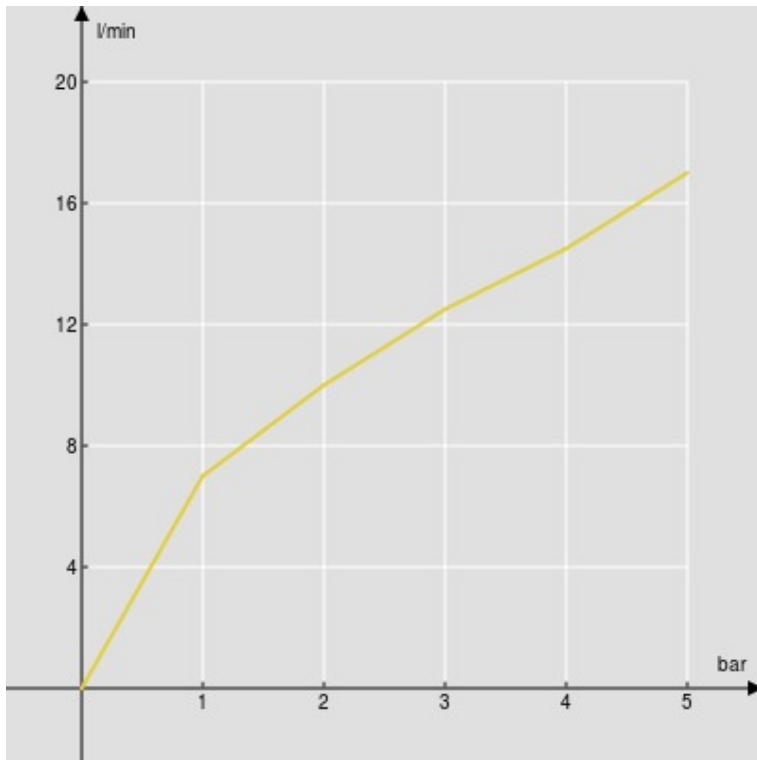

SPEZIFIKATIONEN

AP-Einhebelmischer

Velvet black

Abgang ø 1/2"

Wasserspar-Durchflussbegrenzer 50%

Verpackung: 21 x 17,3 x 7,2 cm / 0,00262 m³ / 1,49 kg

ZERTIFIZIERUNGEN

FLÜSSIGKEITS DIAGRAMM: HEISSES / KALTES WASSER

— 1 - Weg

FLÜSSIGKEITS DIAGRAMM: GEMISCHT WASSER

— 1 - Weg