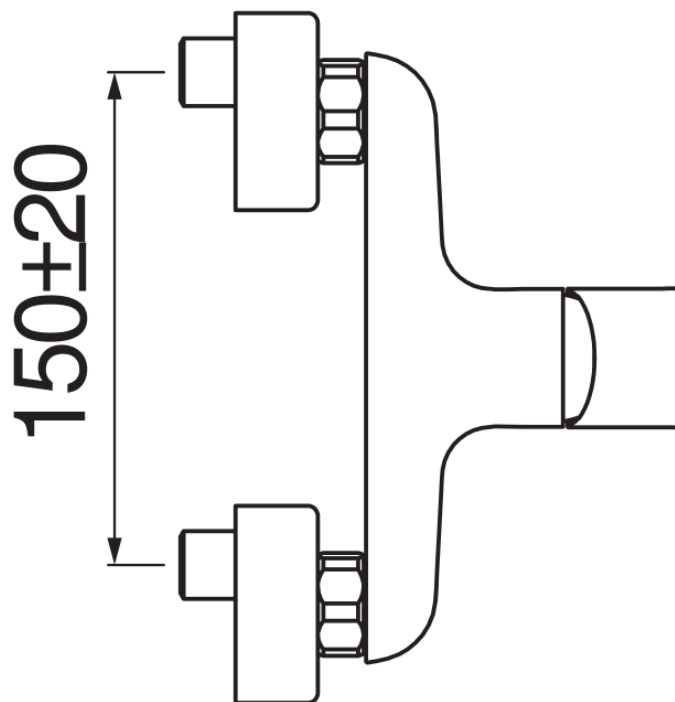

SPEZIFIKATIONEN

AP-Einhebelmischer

Velvet black

Abgang ø 1/2"

Wasserspar-Durchflussbegrenzer 50%

Verpackung: 21 x 17,3 x 7,2 cm / 0,00262 m³ / 1,49 kg

ZERTIFIZIERUNGEN

FLÜSSIGKEITS DIAGRAMM: HEISSES / KALTES WASSER

— 1 - Weg

FLÜSSIGKEITS DIAGRAMM: GEMISCHT WASSER

— 1 - Weg