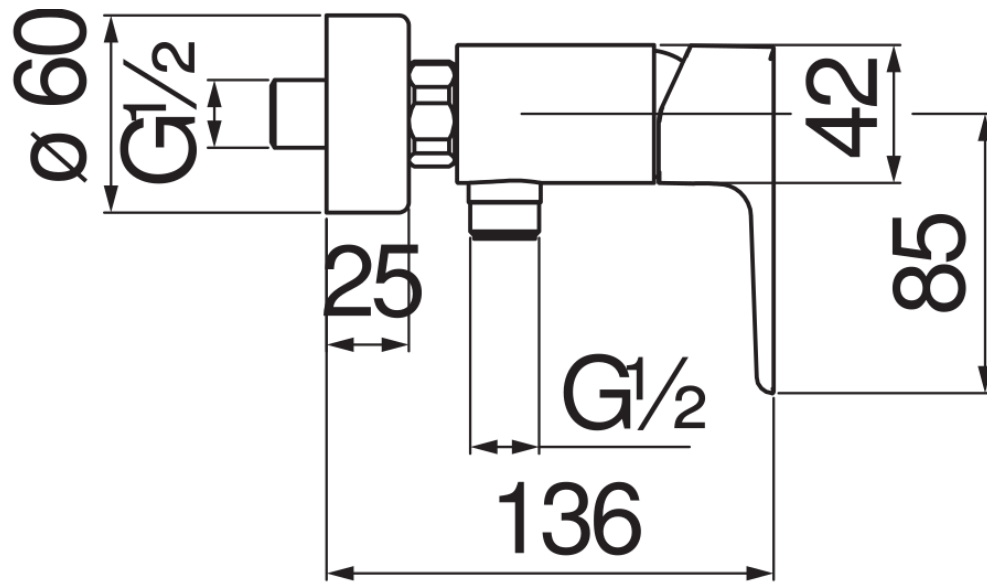

SPEZIFIKATIONEN

AP-Einhebelmischer

Velvet black

Abgang ø 1/2"

Wasserspar-Durchflussbegrenzer 50%

Verpackung: 21 x 17,3 x 7,2 cm / 0,00262 m³ / 1,49 kg

ZERTIFIZIERUNGEN

FLÜSSIGKEITS DIAGRAMM: HEISSES / KALTES WASSER

— 1 - Weg

FLÜSSIGKEITS DIAGRAMM: GEMISCHT WASSER

— 1 - Weg