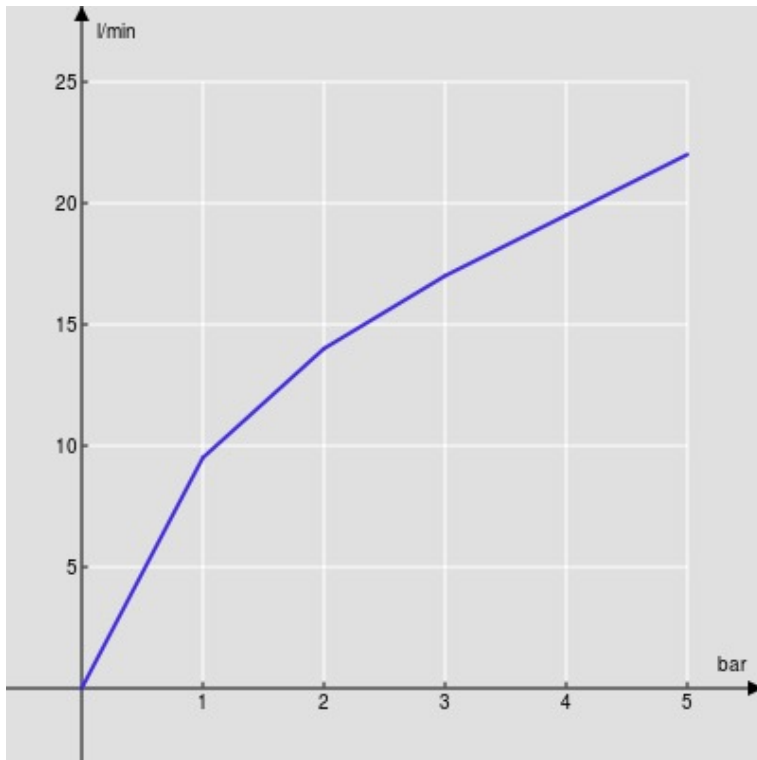

SPEZIFIKATIONEN

Fertigset für UP-Waschtisch-Wandbatterie
Velvet black
Luftsprudler mit Antikalk-Funktion M 24 x 1
Auslauflänge 150 mm
Ohne Ablaufgarnitur
Wasserspar-Durchflussbegrenzer 50%
Verpackung: 32 x 16,5 x 7 cm / 0,0037 m³ / 1,57 kg

ZERTIFIZIERUNGEN

FLÜSSIGKEITS DIAGRAMM: HEISSES / KALTES WASSER

— Perlator

FLÜSSIGKEITS DIAGRAMM: GEMISCHT WASSER

— Perlator