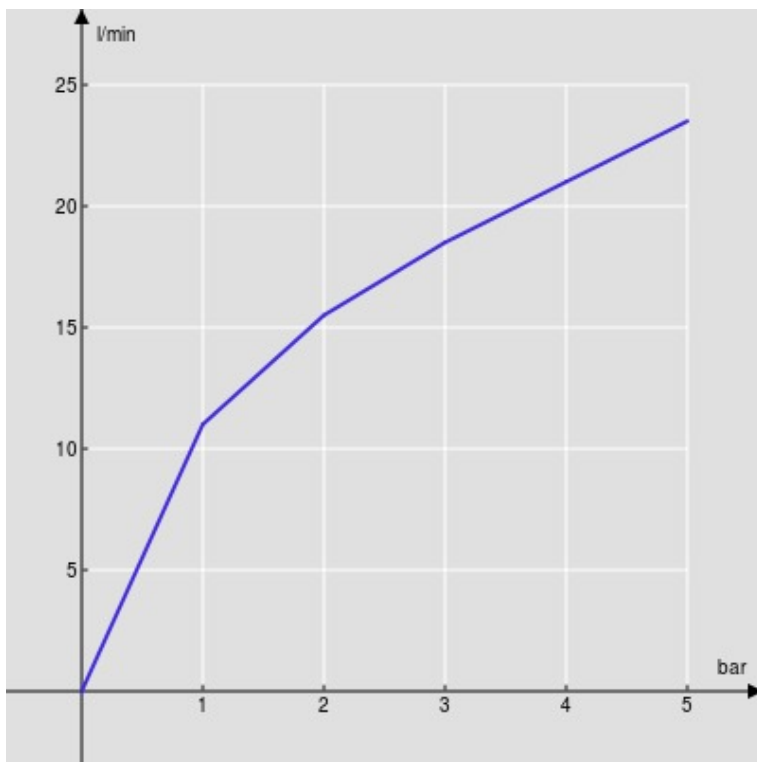

#### SPEZIFIKATIONEN

Fertigmontageset für UP-Waschtisch-Wandbatterie  
Chrome  
Luftsprudler mit Antikalk-Funktion M 24 x 1  
Auslauflänge 200 mm  
Ohne Ablaufgarnitur  
Wasserspar-Durchflussbegrenzer 50%  
Verpackung: 32 x 16,5 x 7 cm / 0,0037 m<sup>3</sup> / 1,57 kg

#### ZERTIFIZIERUNGEN

FLÜSSIGKEITS DIAGRAMM: HEISSES / KALTES WASSER

— Perlator

FLÜSSIGKEITS DIAGRAMM: GEMISCHT WASSER

— Perlator