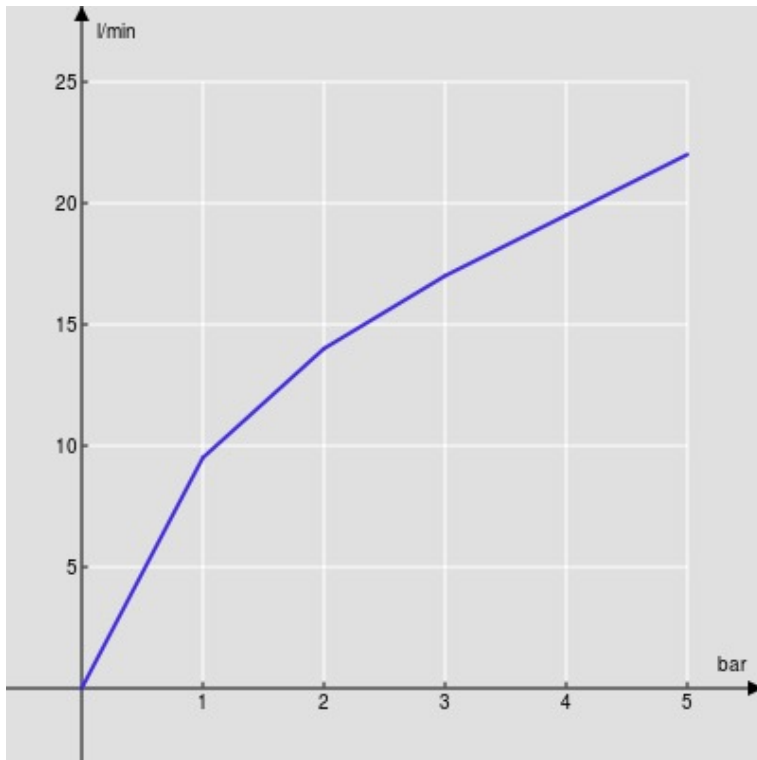

#### SPEZIFIKATIONEN

Fertigmontageset für UP-Waschtisch-Wandbatterie  
Chrome  
Luftsprudler mit Antikalk-Funktion M 24 x 1  
Auslauflänge 200 mm  
Ohne Ablaufgarnitur  
Wasserspar-Durchflussbegrenzer 50%  
Verpackung: 32 x 16,5 x 7 cm / 0,0037 m<sup>3</sup> / 1,57 kg

#### ZERTIFIZIERUNGEN

FLÜSSIGKEITS DIAGRAMM: HEISSES / KALTES WASSER

— Perlator

FLÜSSIGKEITS DIAGRAMM: GEMISCHT WASSER

— Perlator