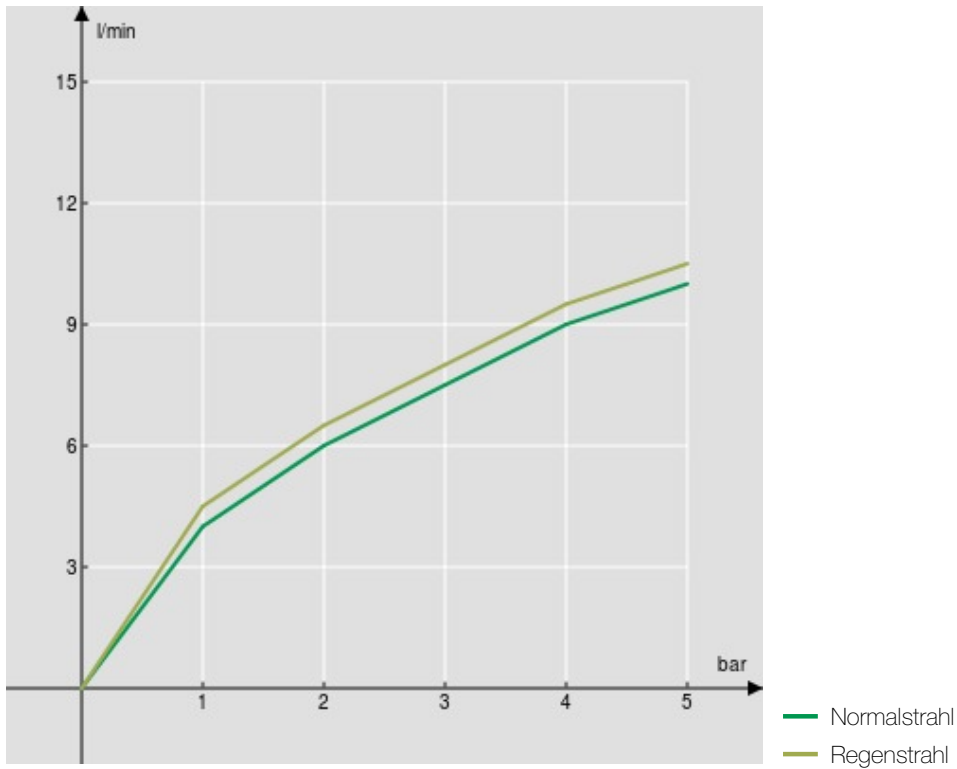

FLÜSSIGKEITS DIAGRAMM: HEISSES / KALTES WASSER