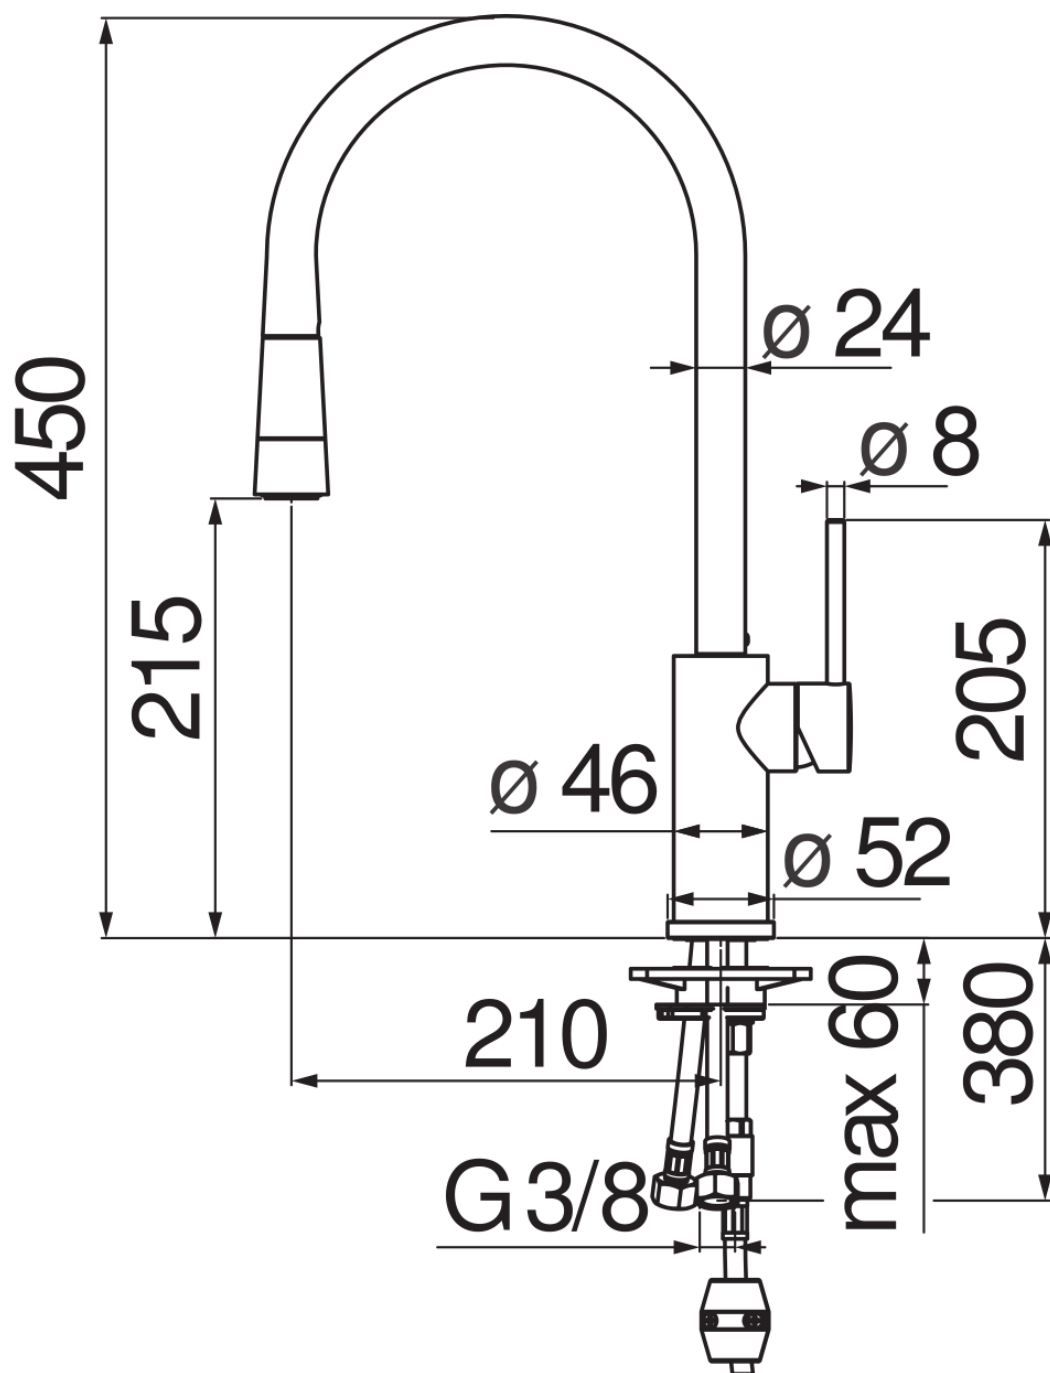

#### SPEZIFIKATIONEN

Waschtischbatterie Einhandmischer

Chrome

Schwenkbarer Auslauf

herausziehbare Handbrause mit 2-Strahlarten

Flexible Anschlusschläuche aus Edelstahl  $\varnothing$  3/8"

Wasserspar-Durchflussbegrenzer 50%

Verpackung: 56,5 x 29 x 7,1 cm / 0,01163 m<sup>3</sup> / 3,65 kg

#### ZERTIFIZIERUNGEN

FLÜSSIGKEITS DIAGRAMM: HEISSES / KALTES WASSER

FLÜSSIGKEITS DIAGRAMM: GEMISCHT WASSER