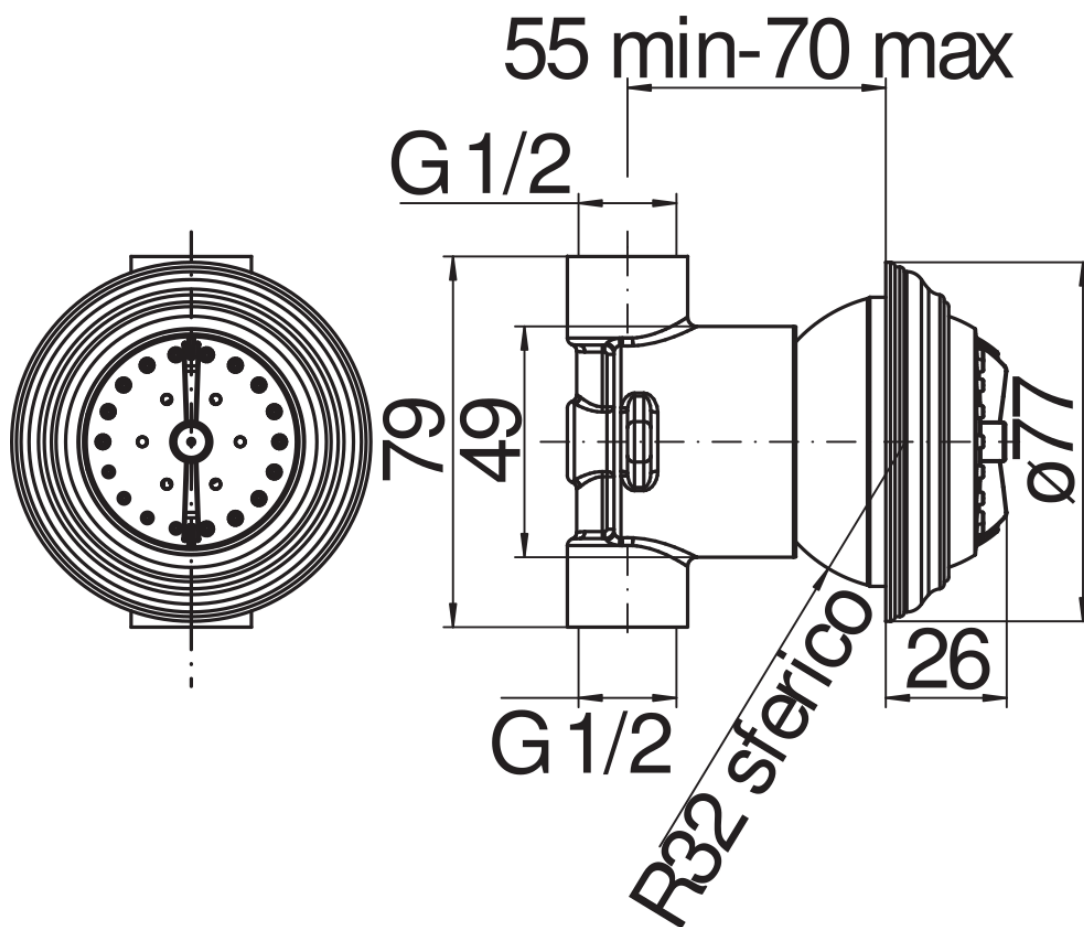

SPEZIFIKATIONEN

Einbau-Body Jet

Chrome

Mit 3-verstellbare Strahlarten

Verpackung: 17 x 9,5 x 10 cm / 0,001615 m<sup>3</sup> / 0,8 kg

FLÜSSIGKEITS DIAGRAMM: HEISSES / KALTES WASSER