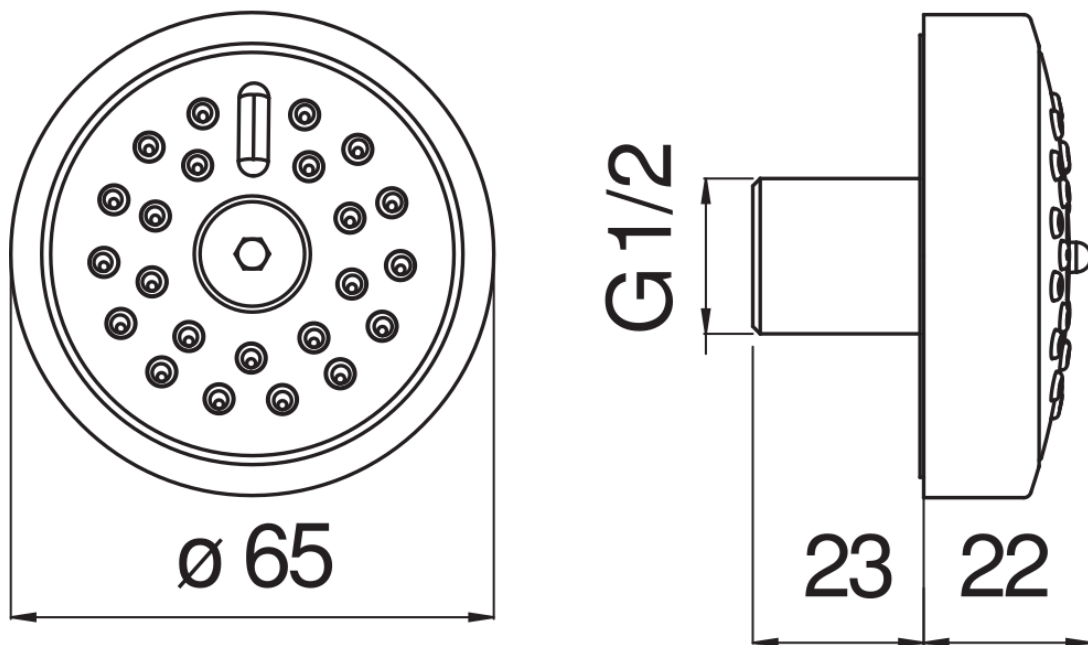

SPEZIFIKATIONEN

Externer Body Jet

Velvet black

Verstellbarer Regenstrahl

Verpackung: 14 x 7 x 7 cm / 0,00069 m³ / 0,4 kg

FLÜSSIGKEITS DIAGRAMM: HEISSES / KALTES WASSER

— Regenstrahl