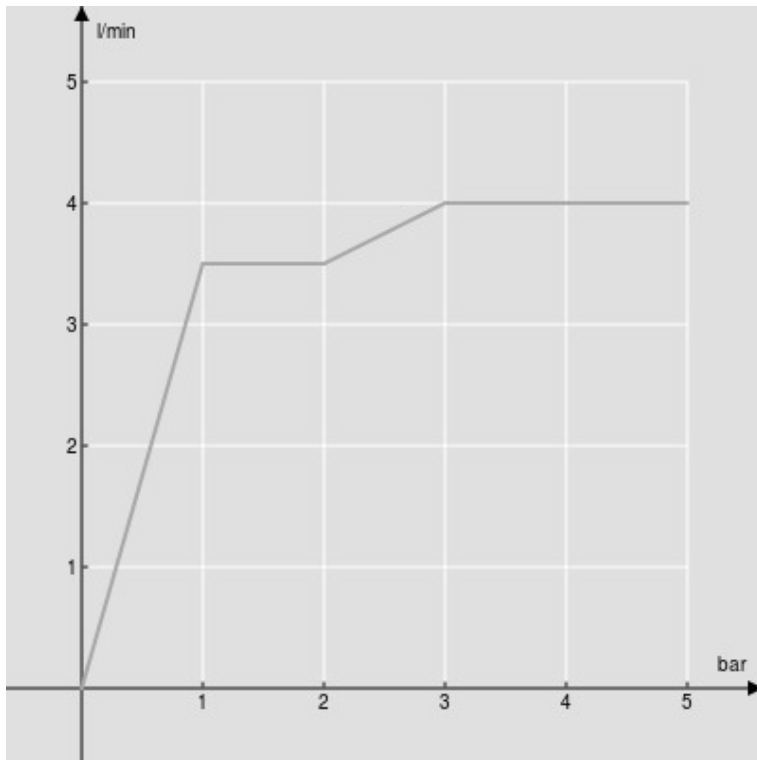

SPEZIFIKATIONEN

Externer Body Jet

Velvet black

Verstellbarer Regenstrahl

Verpackung: 14 x 7 x 7 cm / 0,00069 m³ / 0,4 kg

FLÜSSIGKEITS DIAGRAMM: HEISSES / KALTES WASSER

— Regenstrahl