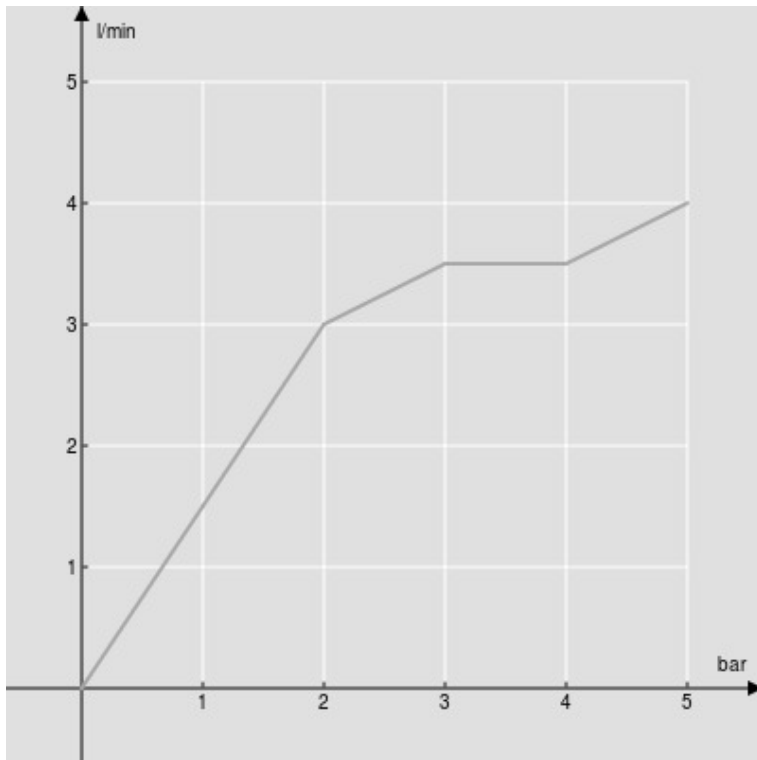

SPEZIFIKATIONEN

Einbau-Body Jet

Chrome

Verstellbarer Regenstrahl

Verpackung: 30 x 16 x 9 cm / 0,00432 m³ / 0,73 kg

FLÜSSIGKEITS DIAGRAMM: HEISSES / KALTES WASSER

— Regenstrahl