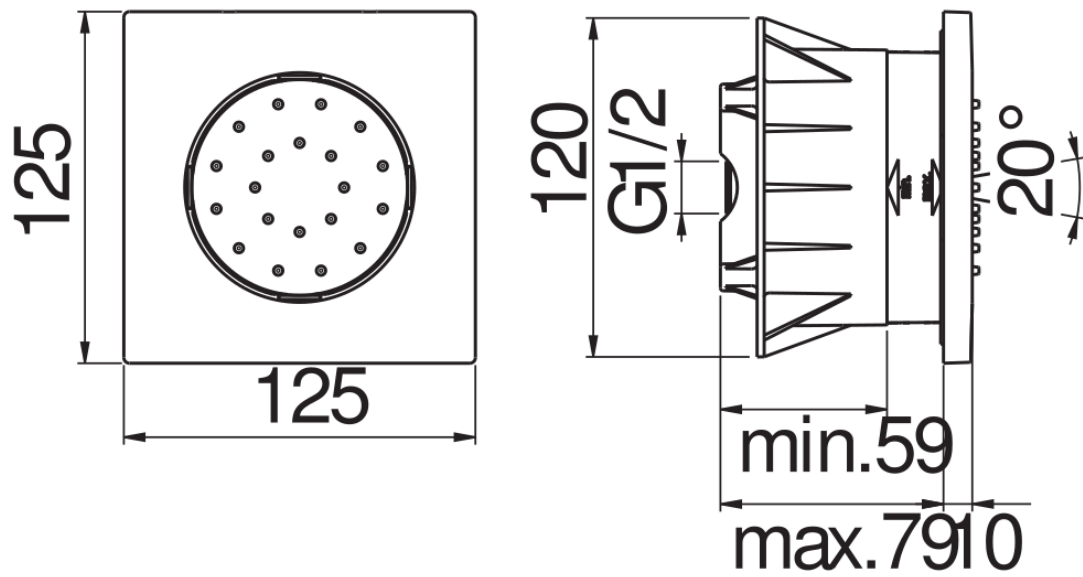

SPEZIFIKATIONEN

Einbau-Body Jet

Chrome

Verstellbarer Regenstrahl

Verpackung: 30 x 16 x 9 cm / 0,00432 m³ / 0,73 kg

FLÜSSIGKEITS DIAGRAMM: HEISSES / KALTES WASSER

— Regenstrahl