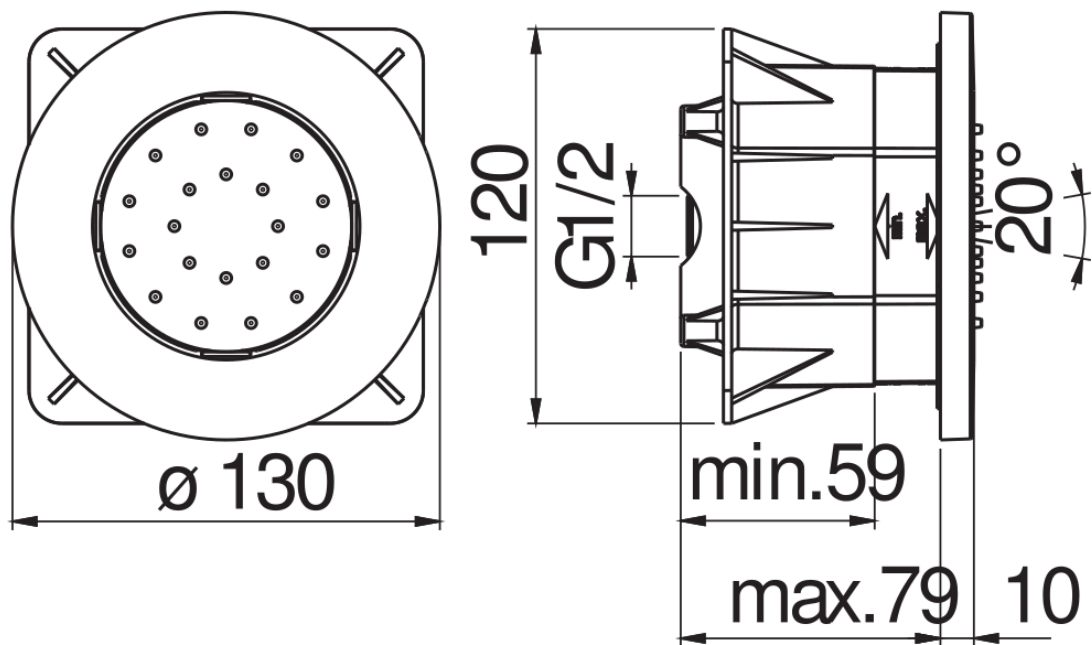

SPEZIFIKATIONEN

Einbau-Body Jet

Chrome

Verstellbarer Regenstrahl

Verpackung: 30 x 16 x 9 cm / 0,00432 m³ / 0,73 kg

FLÜSSIGKEITS DIAGRAMM: HEISSES / KALTES WASSER

— Regenstrahl