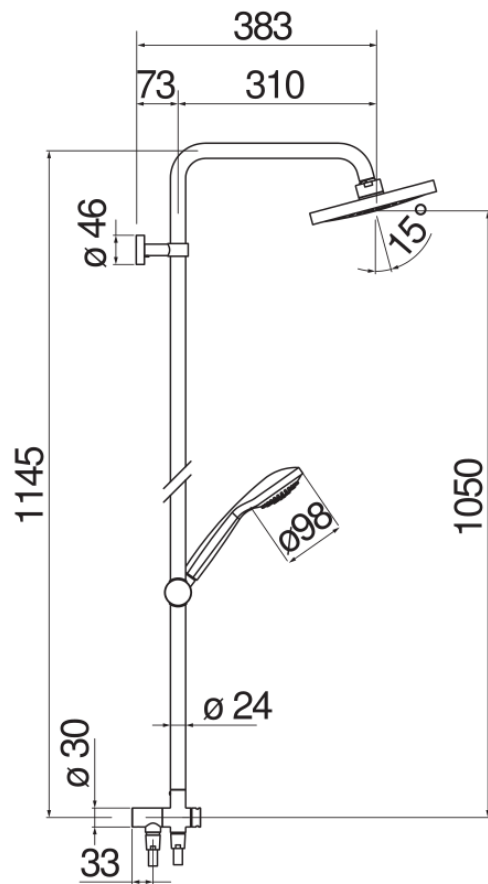

SPEZIFIKATIONEN

Ablaufgarnitur mit Anschlusschlauch

Chrome

Kopfbrause mit Kugelgelenk, Durchmesser 200 mm, ABS

Antikalk-Funktion

Verschiebbare und verstellbare Halterung für Handbrause

Handbrause mit Normalstrahl und Brauseschlauch 150 cm

Verpackung: 117 x 42 x 8,5 cm / 0,04177 m³ / 8 kg

FLÜSSIGKEITS DIAGRAMM: HEISSES / KALTES WASSER