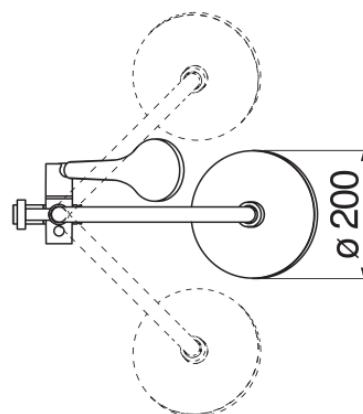

SPEZIFIKATIONEN

Ablaufgarnitur mit Anschlusschlauch

Chrome

Kopfbrause mit Kugelgelenk, Durchmesser 200 mm, ABS

Antikalk-Funktion

Verschiebbare und verstellbare Halterung für Handbrause

Handbrause mit Normalstrahl und Brauseschlauch 150 cm

Verpackung: 117 x 42 x 8,5 cm / 0,04177 m³ / 8 kg

FLÜSSIGKEITS DIAGRAMM: HEISSES / KALTES WASSER