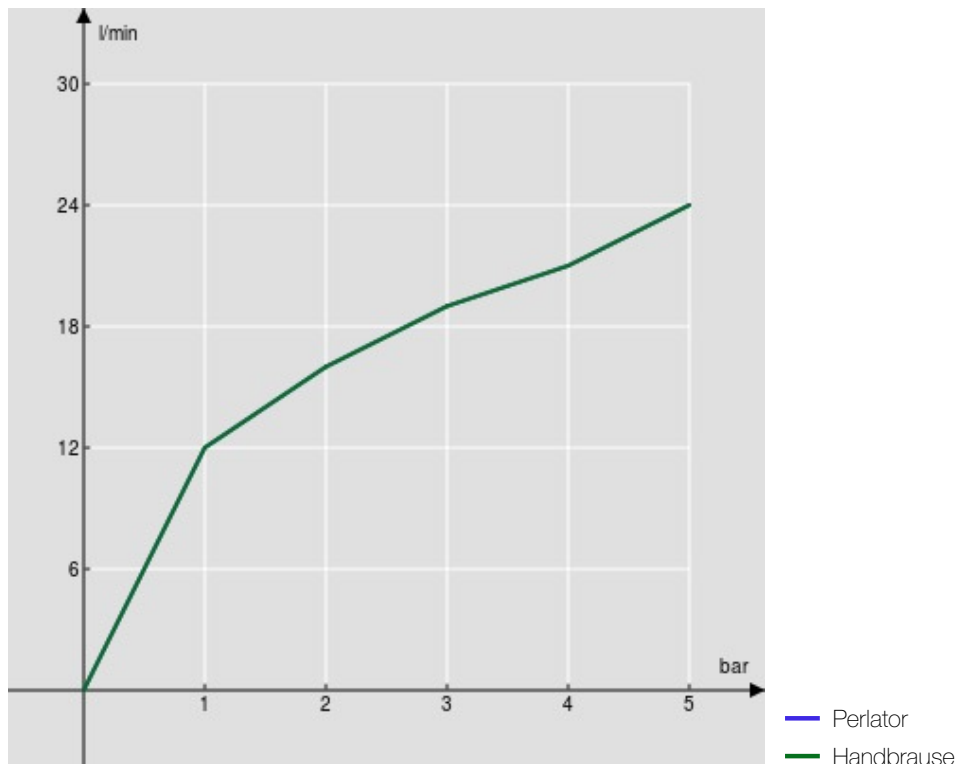

SPEZIFIKATIONEN

Fertigset für 2-Wege-UP-Brausebatterie

Chrome

2-Wege-Umsteller

Luftsprudler mit Antikalk-Funktion M 28 x 1

feste Handbrausehalterung

Handbrause mit Normalstrahl und Brauseschlauch 150 cm

Wasserspar-Durchflussbegrenzer 50%

FLÜSSIGKEITS DIAGRAMM: HEISSES / KALTES WASSER

FLÜSSIGKEITS DIAGRAMM: GEMISCHT WASSER