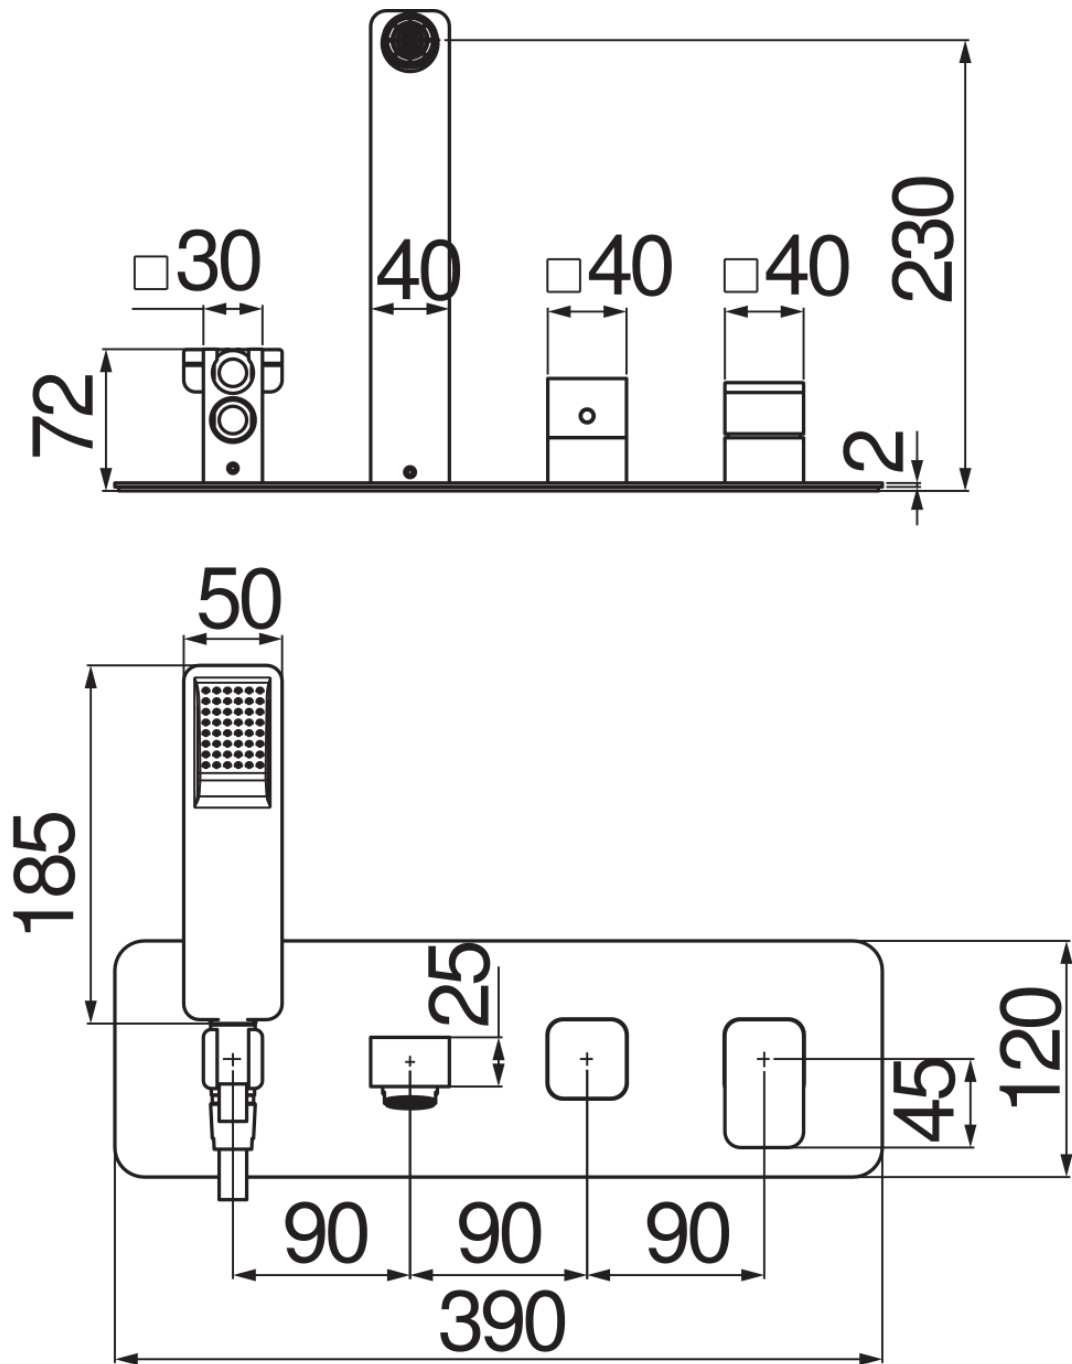

SPEZIFIKATIONEN

Fertigset für 2-Wege-UP-Brausebatterie

Chrome

2-Wege-Umsteller

Luftsprudler mit Antikalk-Funktion M 28 x 1

feste Handbrausehalterung

Handbrause mit Normalstrahl und Brauseschlauch 150 cm

Wasserspar-Durchflussbegrenzer 50%

FLÜSSIGKEITS DIAGRAMM: HEISSES / KALTES WASSER

FLÜSSIGKEITS DIAGRAMM: GEMISCHT WASSER