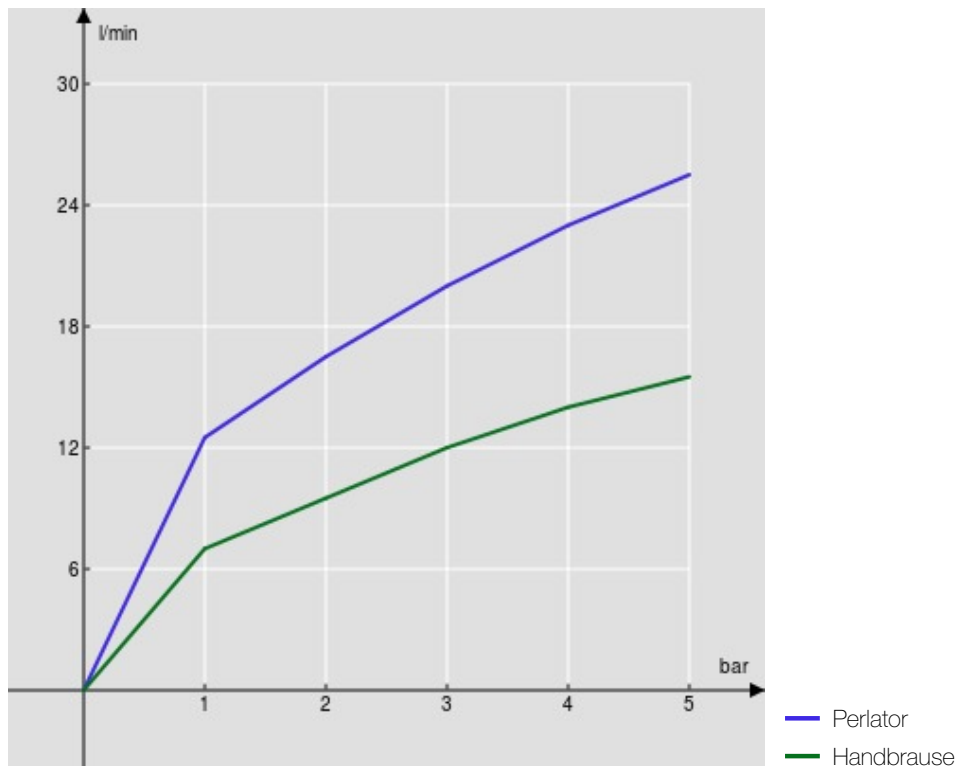

SPEZIFIKATIONEN

AP-Einhebelmischer mit Brause Set

Chrome

Luftsprudler mit Antikalk-Funktion M 28 x 1

Umsteller mit Rückstellautomatik

mit beweglichem und verstellbarem Brausehalter

Handbrause mit Normalstrahl und Brauseschlauch 150 cm

Wasserspar-Durchflussbegrenzer 50%

Verpackung: 25,1 x 21 x 17 cm / 0,00896 m³

FLÜSSIGKEITS DIAGRAMM: HEISSES / KALTES WASSER

FLÜSSIGKEITS DIAGRAMM: GEMISCHT WASSER