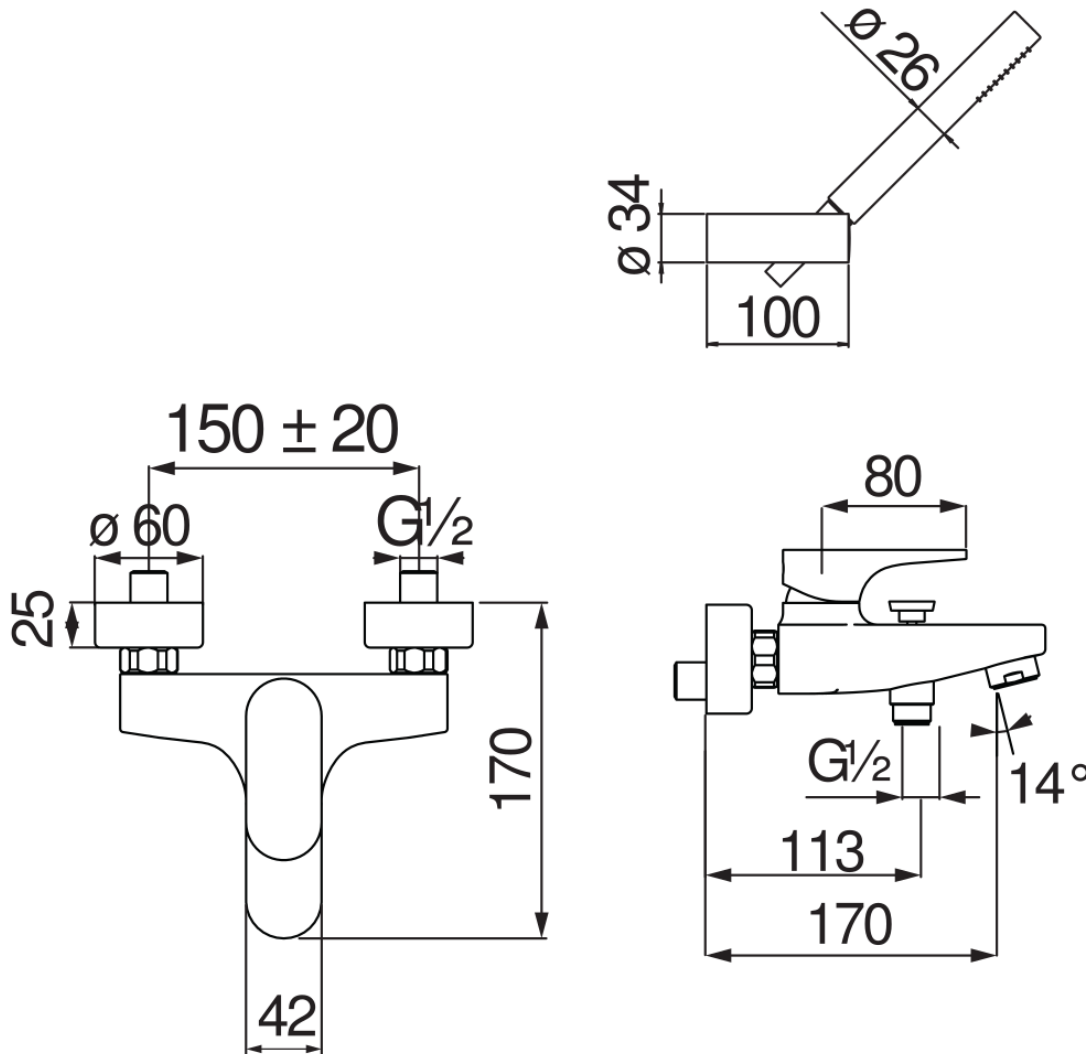

SPEZIFIKATIONEN

AP-Einhebelmischer mit Brause Set

Chrome

Luftsprudler mit Antikalk-Funktion M 28 x 1

Umsteller mit Rückstellautomatik

mit beweglichem und verstellbarem Brausehalter

Handbrause mit Normalstrahl und Brauseschlauch 150 cm

Wasserspar-Durchflussbegrenzer 50%

Verpackung: 25,1 x 21 x 17 cm / 0,00896 m³

FLÜSSIGKEITS DIAGRAMM: HEISSES / KALTES WASSER

FLÜSSIGKEITS DIAGRAMM: GEMISCHT WASSER