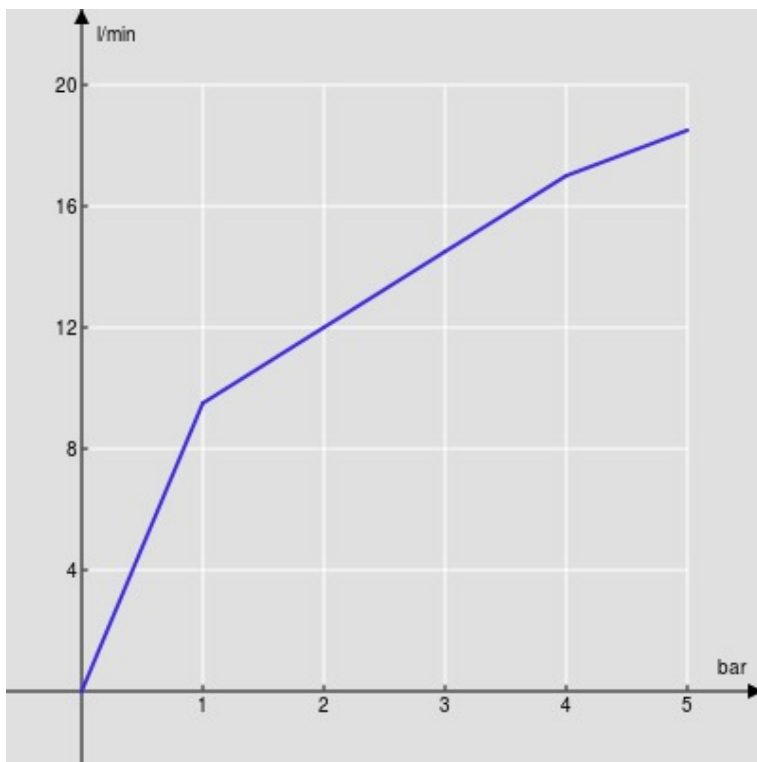

SPEZIFIKATIONEN

Waschtischbatterie Einhandmischer
Chrome
Luftsprudler mit Antikalk-Funktion M 24 x 1
Ohne Ablaufgarnitur
Flexible Anschlusschläuche aus Edelstahl \varnothing 3/8"
Wasserspar-Durchflussbegrenzer 50%
Verpackung: 41,5 x 16 x 7,5 cm / 0,00498 m³ / 1,64 kg

ZERTIFIZIERUNGEN

FLÜSSIGKEITS DIAGRAMM: HEISSES / KALTES WASSER

— Perlator

FLÜSSIGKEITS DIAGRAMM: GEMISCHT WASSER

— Perlator