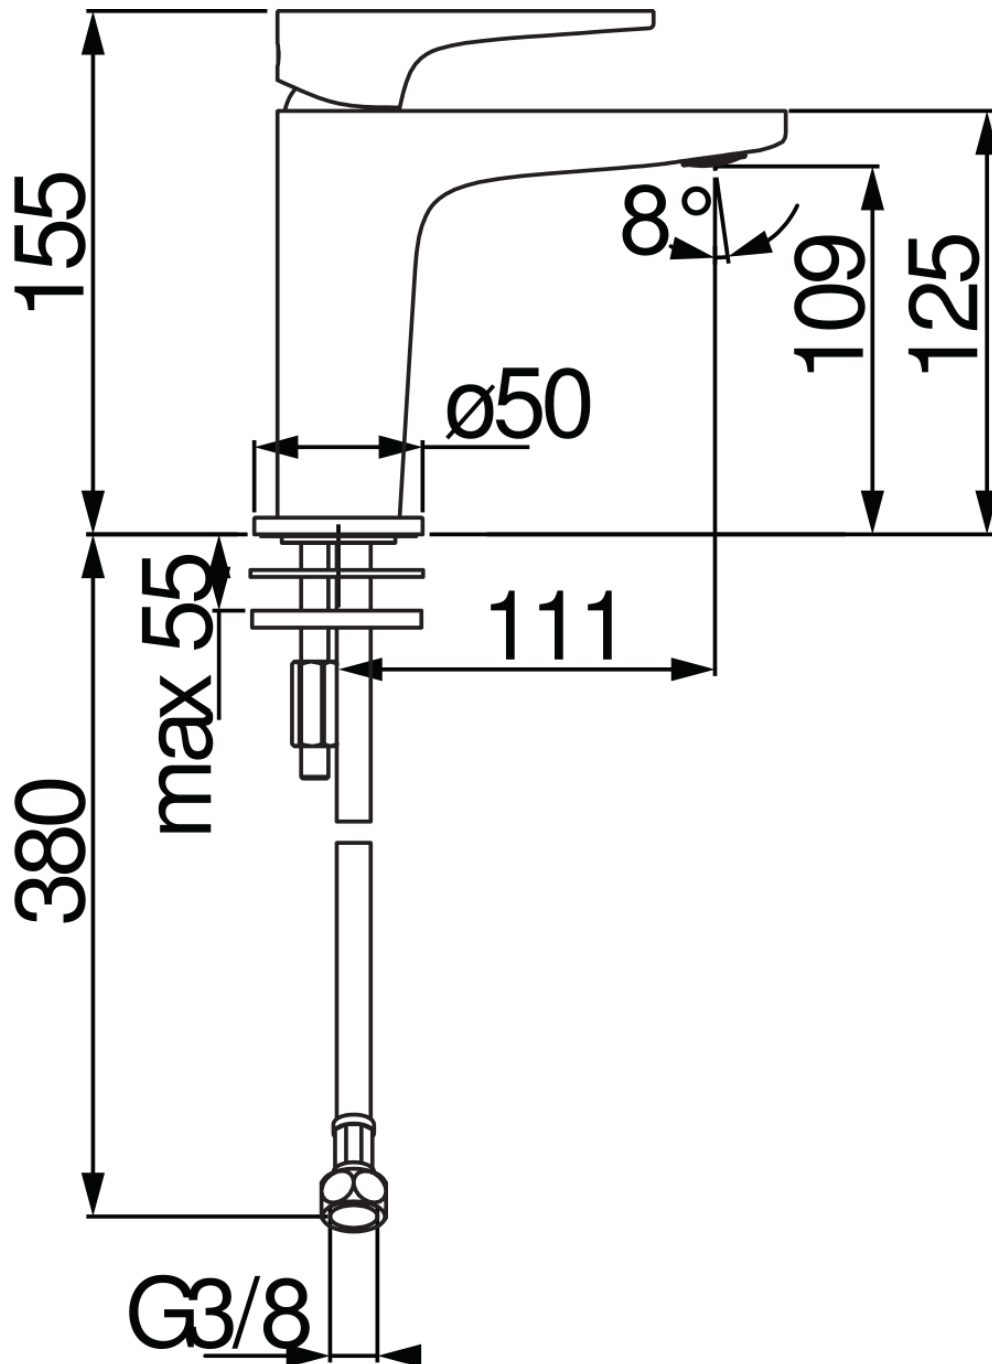

SPEZIFIKATIONEN

Waschtischbatterie Einhandmischer
Chrome
Luftsprudler mit Antikalk-Funktion M 24 x 1
Ohne Ablaufgarnitur
Flexible Anschlusschläuche aus Edelstahl \varnothing 3/8"
Wasserspar-Durchflussbegrenzer 50%
Verpackung: 41,5 x 16 x 7,5 cm / 0,00498 m³ / 1,64 kg

ZERTIFIZIERUNGEN

FLÜSSIGKEITS DIAGRAMM: HEISSES / KALTES WASSER

— Perlator

FLÜSSIGKEITS DIAGRAMM: GEMISCHT WASSER

— Perlator