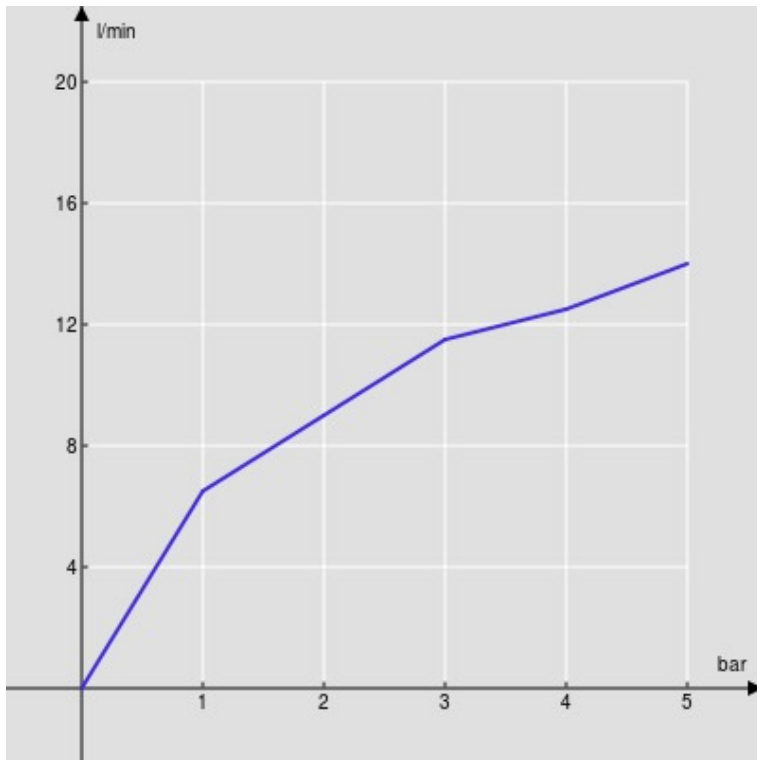

SPEZIFIKATIONEN

Waschtischbatterie Einhandmischer
Chrome
Luftsprudler mit Antikalk-Funktion M 24 x 1
Ohne Ablaufgarnitur
Flexible Anschlusschläuche aus Edelstahl \varnothing 3/8"
Wasserspar-Durchflussbegrenzer 50%
Verpackung: 41,5 x 16 x 7,5 cm / 0,00498 m³ / 1,64 kg

ZERTIFIZIERUNGEN

FLÜSSIGKEITS DIAGRAMM: HEISSES / KALTES WASSER

— Perlator

FLÜSSIGKEITS DIAGRAMM: GEMISCHT WASSER

— Perlator