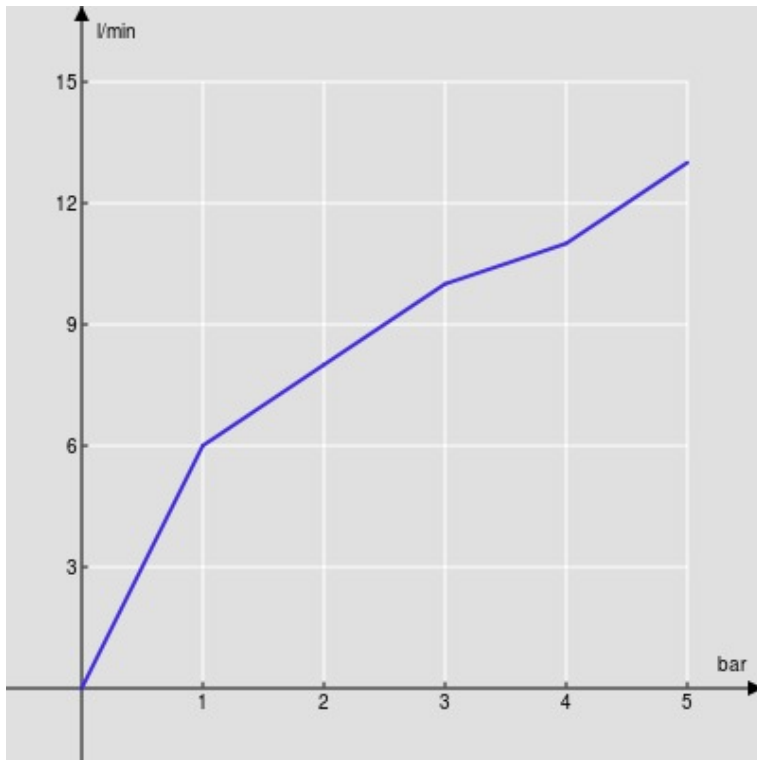

SPEZIFIKATIONEN

Waschtischbatterie Einhandmischer
Chrome
Luftsprudler mit Antikalk-Funktion M 16,5 x 1
Verstellbarer Strahl
Ablaufgarnitur 1 1/4" mit patentiertem Snap System
Flexible Anschlusschläuche aus Edelstahl ø 3/8"
Wasserspar-Durchflussbegrenzer 50%
Verpackung: 41,5 x 16 x 7,5 cm / 0,00498 m³

ZERTIFIZIERUNGEN

FLÜSSIGKEITS DIAGRAMM: HEISSES / KALTES WASSER

— Perlator

FLÜSSIGKEITS DIAGRAMM: GEMISCHT WASSER

— Perlator