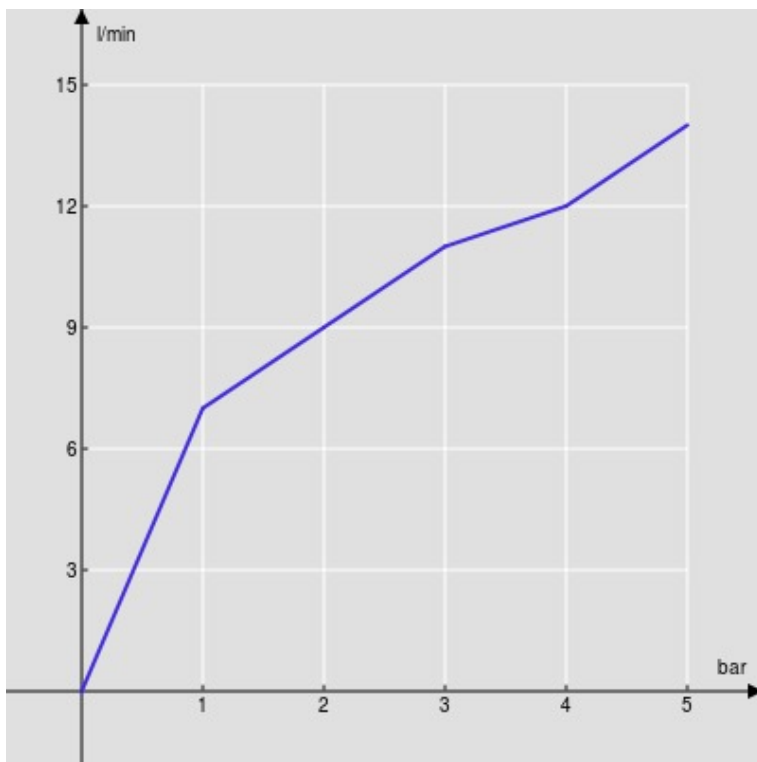

SPEZIFIKATIONEN

Waschtischbatterie Einhandmischer
Chrome
Luftsprudler mit Antikalk-Funktion M 16,5 x 1
Verstellbarer Strahl
Ablaufgarnitur 1 1/4" mit patentiertem Snap System
Flexible Anschlusschläuche aus Edelstahl ø 3/8"
Wasserspar-Durchflussbegrenzer 50%
Verpackung: 41,5 x 16 x 7,5 cm / 0,00498 m³

ZERTIFIZIERUNGEN

FLÜSSIGKEITS DIAGRAMM: HEISSES / KALTES WASSER

— Perlator

FLÜSSIGKEITS DIAGRAMM: GEMISCHT WASSER

— Perlator